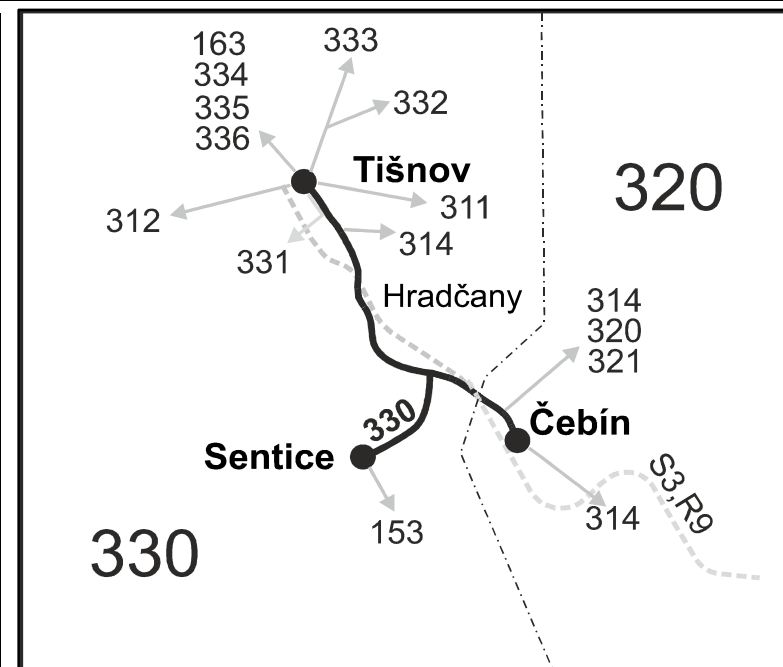

330

Sentice - Čebín - Hradčany - Tišnov

Integrovaný dopravní systém Jihomoravského kraje

Informace a podněty: 5 4317 4317, www.idsjmk.cz

Platí od 1.6.2019 do 14.12.2019

Linka 729330: Přepravu zajišťuje: ČSAD Tišnov, spol. s r.o., Červený Mlýn 1538,666 01 Tišnov

PRACOVNÍ DNY

Číslo spoje:		2	4	72	80	70	6	8	74	10	12	14	
Úsek	Zóna	Zastávka	✕	✕	✕	✕56	✕56	✕	✕	✕	✕	✕	
330	Sentice, ObÚ		4:42	5:02	6:22			7:17	10:22	13:52	14:47	15:47	16:47
330	Sentice		4:43	5:03	6:23			7:18	10:23	13:53	14:48	15:48	16:48
330	Sentice, rozc.0.5 (z)		4:45	5:05	6:25			7:20	10:25	13:55	14:50	15:50	16:50
320	Čebín, sídliště		4:47	5:07	}			}	}	}	}	}	16:52
320	Čebín, nám.		4:48	5:08	}			}	}	}	}	}	16:53
320	Čebín, sídliště		4:50	5:10	}	7:15		}	}	}	}	}	16:55
	⇒ 314 Kuřim		5:07	5:22									17:27
320	Čebín, žel.st.		4:52	5:12	6:27	}	7:16	}	10:27	13:57	}	}	16:57
	⇒ S3 Brno		5:04	5:19	6:34				10:34	14:04			17:04
	⇒ S3 Tišnov				56 6:39				56 14:08				56 17:08
	⇒ 320 Nuzířov			5:15	6:37				10:30				
	⇒ 321 Skalička				6:30				14:00				
330	Hradčany			5:16		7:18	7:20	7:22	10:31		14:52	15:52	
330	Hradčany, žel.st.			5:17		7:19	7:21	7:23	10:32		14:53	15:53	
	⇒ S3 Brno						7:31				15:01	16:01	
330	Tišnov, sídliště Klucanina (z)			5:19		7:21	7:23	7:25	10:34		14:55	15:55	
330	Tišnov, Rybníček (z)			5:19		7:21	7:23	7:25	10:34		14:55	15:55	
330	Tišnov, Nádražní			5:21		}	}	}	10:36		14:57	15:57	
330	Tišnov, Riegrova			}		7:24	7:26	7:28	}		}	}	
	⇒ 333 Lomnice					7:41	7:41	7:41					
330	Tišnov, žel.st.			5:23		7:27	7:29	7:31	10:38		14:59	15:59	
	⇒ 333 Lomnice			5:37							15:07	16:07