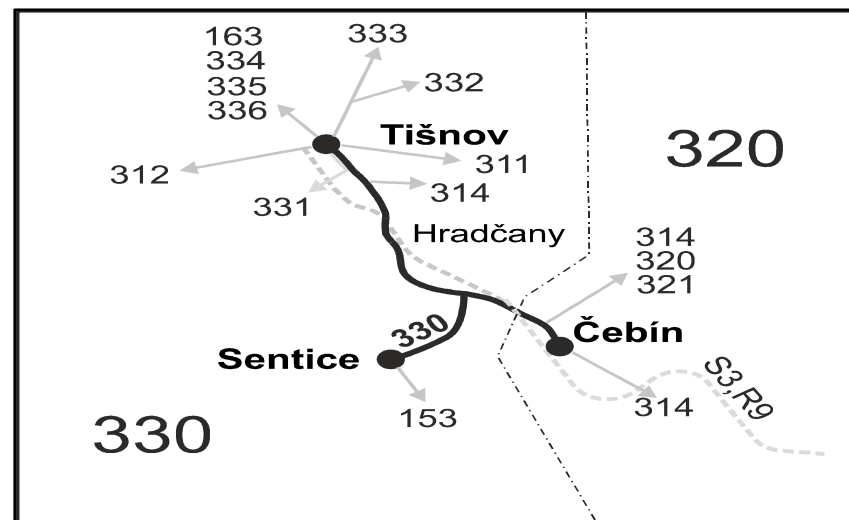

## Tišnov - Hradčany - Čebín - Sentice

Integrovaný dopravní systém Jihomoravského kraje

Informace a podněty: 5 4317 4317, www.idsjmk.cz

Platí od 1.6.2019 do 14.12.2019

Linka 729330: Přepravu zajišťuje: ČSAD Tišnov, spol. s r.o., Červený Mlýn 1538,666 01 Tišnov

### Vysvětlivky:

- ⇒ spoje navazující na linku 330
- (z) zastávka celodenně na znamení
- }
- ✕ jede v pracovních dnech
- 56** nejede od 1.7. do 30.8.
- A ze zastávky Čebín, žel. st. pokračuje jako linka 321 přes Čebín, nám. do Drásova