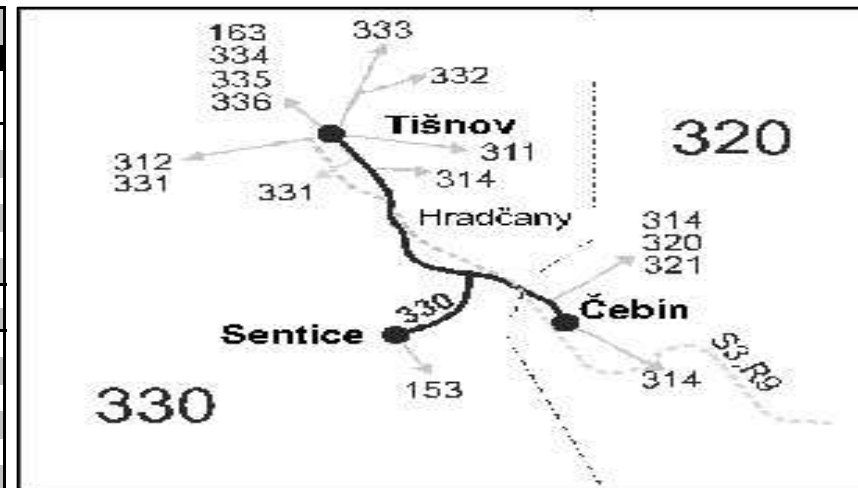

### Tišnov - Hradčany - Čebín - Sentice

Integrovaný dopravní systém Jihomoravského kraje

Informace a podněty: 5 4317 4317, www.idsjmk.cz

Platí od 10.12.2017 do 30.4.2018

Linka 729330: Přepravu zajišťuje: ČSAD Tišnov, spol. s r.o., Červený Mlýn 1538,666 01 Tišnov

#### Vysvětlivky:

- ⇒ spoje navazující na linku 330
- (z) zastávka celodenně na znamení
- }
- ✘ jede v pracovních dnech
- <sup>56</sup> nejede od 27.12. do 29.12. a od 2.7. do 31.8.
- A ze zastávky Čebín, žel. st. pokračuje jako linka 321 přes Čebín, nám. do Drásova