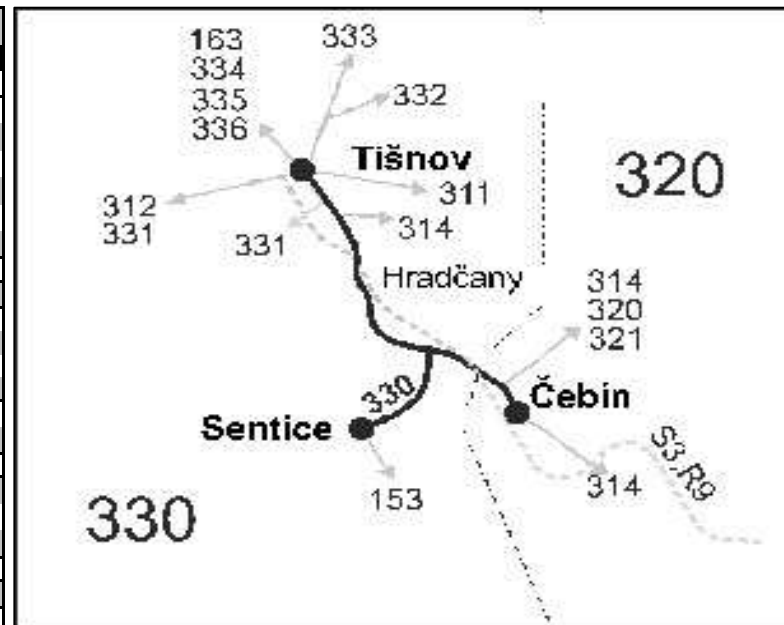

#### Vysvětlivky:

- ⇒ spoje navazující na linku 330
- (z) zastávka celodenně na znamení
- }
- spojuje se po jiné trase
- × jede v pracovních dnech
- 29 nejede od 27.12. do 29.12.
- 56 nejede od 27.12. do 29.12. a od 2.7. do 31.8.