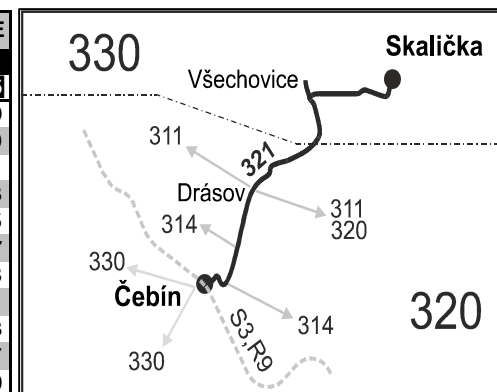

Informace a podněty: 5 4317 4317, www.idsjmk.cz

Platí od 10.12.2017 do 8.12.2018

Linka 729321: Přepravu zajišťuje: ČSAD Tišnov, spol. s r.o., Červený Mlýn 1538,666 01 Tišnov

PRACOVNÍ DNY

Číslo spoje:		5	7	9	11	13	15	17	19	21	23	25	27
Úsek	Zóna Zastávka	×	×	×56	×	×	×56	×	×	×	×	×	×
	320 Čebín, žel.st.	5:39	6:29	7:39	9:29	11:29	12:59	13:59	14:59	15:59	16:59	17:59	20:29
	320 Čebín, sídliště	5:40	6:30	7:40	9:30	11:30	13:00	14:00	15:00	16:00	17:00	18:00	20:30
	320 Čebín, nám.	5:41	6:31	7:41	9:31	11:31	13:01	14:01	15:01	16:01	17:01	18:01	20:31
	320 Čebín, sídliště	5:43	6:33	7:43	9:33	11:33	13:03	14:03	15:03	16:03	17:03	18:03	20:33
	320 Drásov, Siemens	5:45	6:35	7:45	9:35	11:35	13:05	14:05	15:05	16:05	17:05	18:05	20:35
	320 Drásov, nám.	5:47	6:37	7:47	9:37	11:37	13:07	14:07	15:07	16:07	17:07	18:07	20:37
	320 Drásov, most	5:48	6:38		9:38	11:38	13:08	14:08	15:08	16:08	17:08	18:08	20:38
	330 Všechnovice, rozc.0.5	5:51	6:41		9:41	11:41	13:11	14:11	15:11	16:11	17:11	18:11	20:41
	330 Všechnovice	∩	∩		9:43	11:43	13:13	14:13	15:13	16:13	17:13	18:13	20:43
	330 Skalička, hostinec	5:54	6:44		9:47	11:47	13:17	14:17	15:17	16:17	17:17	18:17	20:47
	330 Skalička, chaloupky	5:57	6:47		9:50	11:50	13:20	14:20	15:20	16:20	17:20	18:20	20:50

SOBOTA + NEDĚLE

101	103	105
Ⓢ†	Ⓢ†	Ⓢ†16
6:39	11:29	17:29
6:40	11:30	17:30
6:41	11:31	17:31
6:43	11:33	17:33
6:45	11:35	17:35
6:47	11:37	17:37
6:48	11:38	17:38
6:51	11:41	17:41
∩	11:43	17:43
6:54	11:47	17:47
6:57	11:50	17:50

Vysvětlivky:

- ∩ spoj jede po jiné trase
- × jede v pracovních dnech
- Ⓢ jede v sobotu
- † jede v neděli a ve státem uznávané svátky
- **16** nejede 24.12.
- **56** nejede od 27.12. do 29.12. a od 2.7. do 31.8.

Šťastnou cestu s IDS JMK