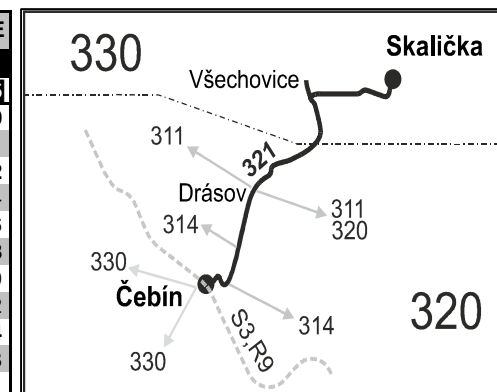

Informace a podněty: 5 4317 4317, www.idsjmk.cz

Platí od 9.12.2018 do 14.12.2019

Linka 729321: Přepravu zajišťuje: ČSAD Tišnov, spol. s r.o., Červený Mlýn 1538,666 01 Tišnov

PRACOVNÍ DNY (nejede 31.12.)

Číslo spoje:	5	7	9	11	13	15	17	19	21	23	25	27
Usek	✘	✘	✘⁵⁶	✘	✘	✘⁵⁶	✘	✘	✘	✘	✘	✘
Zóna												
Zastávka												
320 Čebín, žel.st.	5:37	6:30	7:40	9:30	11:30	13:00	14:00	15:00	16:00	17:00	18:00	20:30
320 Čebín, sídliště	5:38	6:31	7:41	9:31	11:31	13:01	14:01	15:01	16:01	17:01	18:01	20:31
320 Čebín, nám.	5:39	6:32	7:42	9:32	11:32	13:02	14:02	15:02	16:02	17:02	18:02	20:32
320 Čebín, sídliště	5:41	6:34	7:44	9:34	11:34	13:04	14:04	15:04	16:04	17:04	18:04	20:34
320 Drásov, Siemens	5:43	6:36	7:46	9:36	11:36	13:06	14:06	15:06	16:06	17:06	18:06	20:36
320 Drásov, nám.	5:45	6:38	7:48	9:38	11:38	13:08	14:08	15:08	16:08	17:08	18:08	20:38
320 Drásov, most	5:46	6:39		9:39	11:39	13:09	14:09	15:09	16:09	17:09	18:09	20:39
330 Všechnovice, rozc.0.5	5:49	6:42		9:42	11:42	13:12	14:12	15:12	16:12	17:12	18:12	20:42
330 Všechnovice	}	}		9:44	11:44	13:14	14:14	15:14	16:14	17:14	18:14	20:44
330 Skalička, hostinec	5:52	6:45		9:48	11:48	13:18	14:18	15:18	16:18	17:18	18:18	20:48
330 Skalička, chaloupky	5:55	6:48		9:51	11:51	13:21	14:21	15:21	16:21	17:21	18:21	20:51

SOBOTA + NEDĚLE

101	103	105
Ⓢ†17	Ⓢ†17	Ⓢ†16
6:37	11:30	17:30
6:38	11:31	17:31
6:39	11:32	17:32
6:41	11:34	17:34
6:43	11:36	17:36
6:45	11:38	17:38
6:46	11:39	17:39
6:49	11:42	17:42
}	11:44	17:44
6:52	11:48	17:48
6:55	11:51	17:51

Vysvětlivky:

- ⌋ spoj jede po jiné trase
- ✘ jede v pracovních dnech
- Ⓢ jede v sobotu
- † jede v neděli a ve státem uznávané svátky
- 16 jede také 31.12., nejede 24.12.
- 17 jede také 31.12.
- 56 nejede 27.12., 28.12., 31.12. a od 1.7. do 30.8.

Šťastnou cestu s IDS JMK