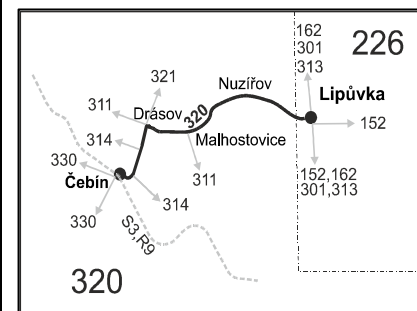

SOBOTA + NEDĚLE

101	103	105
Ⓢ17	Ⓢ17	Ⓢ16
7:30	12:30	18:30
7:31	12:31	18:31
7:33	12:33	18:33
7:35	12:35	18:35
7:38	12:38	18:38
7:39	12:39	18:39
7:42	12:42	18:42

opačný směr

PRACOVNÍ DNY (nejede 31.12.)

Číslo spoje:		2	4	6	36	20	8	10	12	14	16	18
Úsek	Zóna Zastávka	✕	✕	✕56 H	✕57 P	✕	✕56	✕	✕	✕	✕	✕
	226 Lipůvka		5:37	6:56	6:57			14:07	16:07	18:07		
	320 Malhostovice, Nuziřov	4:43	5:43	7:02	7:03	11:13	12:43	14:13	16:13	18:13	18:43	20:13
	320 Malhostovice, nám.	4:46	5:46	7:06	7:06	11:16	12:46	14:16	16:16	18:16	18:46	20:16
	320 Malhostovice, rozc.0.5	4:47	5:47	7:07	7:07	11:17	12:47	14:17	16:17	18:17	18:47	20:17
	⇒ 311 Kuřim	4:52	5:52	7:22	7:22	11:22		14:22	16:22			
	320 Drásov, nám.	4:50	5:50	7:10	7:10	11:20	12:50	14:20	16:20	18:20	18:50	20:20
	⇒ 311 Tišnov		6:06		7:16	11:36		14:36	16:36	18:36	18:51	20:36
	320 Drásov, Siemens	4:51	5:51	7:11		11:21	12:51	14:21	16:21	18:21		20:21
	⇒ 314 Tišnov							14:24		18:24		
	320 Čebín, sídliště	4:54	5:54	7:14		11:24	12:54	14:24	16:24	18:24		20:24
	⇒ 330 Tišnov			7:15								
	320 Čebín, žel.st.	4:56	5:56			11:26	12:56	14:26	16:26	18:26		20:26
	⇒ S3 Brno	5:04	6:04			11:34	13:04	14:34	16:34	18:34		20:34
	⇒ S3 Tišnov		566:12					5614:37	5616:37			
	⇒ 330 Sentic		6:15					14:30	16:30			
	⇒ 330 Tišnov	5:12										

SOBOTA + NEDĚLE

108	110	102	104	106
†66	†66	Ⓢ67	Ⓢ17	Ⓢ16
7:43		8:13	13:13	19:13
7:46		8:16	13:16	19:16
7:47		8:17	13:17	19:17
			13:22	19:22
7:50	8:20	8:20	13:20	19:20
		8:36		
	8:21	8:21	13:21	19:21
	8:24	8:24	13:24	19:24
	8:26	8:26	13:26	19:26
	8:34	8:34	13:34	19:34