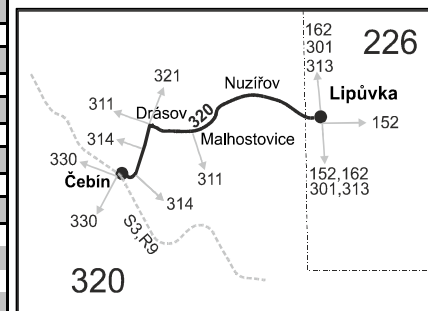

Vysvětlivky:

- ⇒ spoje navazující na linku 320
- × jede v pracovních dnech
- Ⓢ jede v sobotu
- † jede v neděli a ve státem uznávané svátky
- 56 nejede od 1.7. do 30.8.
- 57 jede od 1.7. do 30.8.
- 66 nejede 6.7. a 28.10.
- 67 jede také 28.10., nejede 28.9.
- odjezd ze zastávky linky 321 u kostela
- odjezd ze zastávky v točně (zastávka v protisměru směr Lipůvka)
- spoj zastavuje jen pro vystupování
- P ze zastávky Drásov, nám. pokračuje jako linka 311 do Tišnova, žel. st.
- H ze zastávky Čebín, sídliště pokračuje jako linka 330 přes Hradčany do Tišnova, žel.st. (vynechá zastávku Čebín, žel.st.)