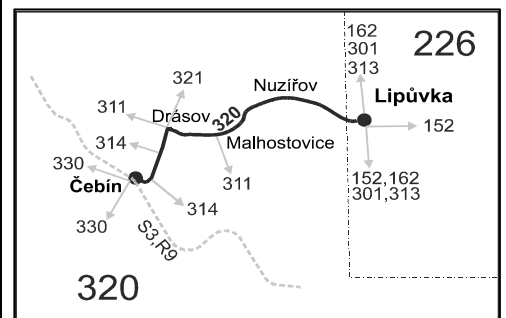

opačný směr

PRACOVNÍ DNY														SOBOTA + NEDĚLE				
Úsek	Zóna	Císlo spoje:	2	4	6	36	20	8	10	12	14	16	18	108	110	102	104	106
		Zastávka	✕	✕	✕56	✕57	✕	✕56	✕	✕	✕	✕	✕	166	166	67	Ⓣ	Ⓣ16
	226	Lipůvka		5:42	6:57	6:57			14:07	16:07	18:07			7:43		8:13	13:13	19:13
	320	Malhostovice, Nuzířov	4:48	5:48	7:02	7:03	11:13	12:43	14:13	16:13	18:13	18:43	20:13	7:46		8:16	13:16	19:16
	320	Malhostovice, nám.	4:51	5:51	7:06	7:06	11:16	12:46	14:16	16:16	18:16	18:46	20:16	7:47		8:17	13:17	19:17
	320	Malhostovice, rozc.0.5	4:52	5:52	7:07	7:07	11:17	12:47	14:17	16:17	18:17	18:47	20:17				13:24	19:24
		⇒ 311 Kuřim	4:54	5:54	7:24	7:24	11:24		14:24	16:24								
	320	Drásov, nám.	4:55	5:55	7:10	7:10	11:20	12:50	14:20	16:20	18:20	18:50	20:20	7:50	8:20	8:20	13:20	19:20
		⇒ 311 Tišnov		6:06		7:16	11:36		14:36	16:36	18:36	18:51	20:36			8:36		
	320	Drásov, Siemens	4:56	5:56	7:11		11:21	12:51	14:21	16:21	18:21		20:21		8:21	8:21	13:21	19:21
		⇒ 314 Tišnov							14:24		18:24							
	320	Čebín, sídliště	4:59	5:59	7:14		11:24	12:54	14:24	16:24	18:24		20:24		8:24	8:24	13:24	19:24
		⇒ 330 Tišnov			7:15													
	320	Čebín, žel.st.	5:01	6:01			11:26	12:56	14:26	16:26	18:26		20:26	8:26	8:26	13:26	19:26	
		⇒ S3 Brno	5:06	6:06			11:36	13:06	14:36	16:36	18:36		20:36		8:36	8:36	13:36	19:36
		⇒ S3 Tišnov		5:56	6:08				5:56	14:37	5:56	16:38						
		⇒ 330 Sentice		6:13					14:28	16:28								
		⇒ 330 Tišnov	5:15