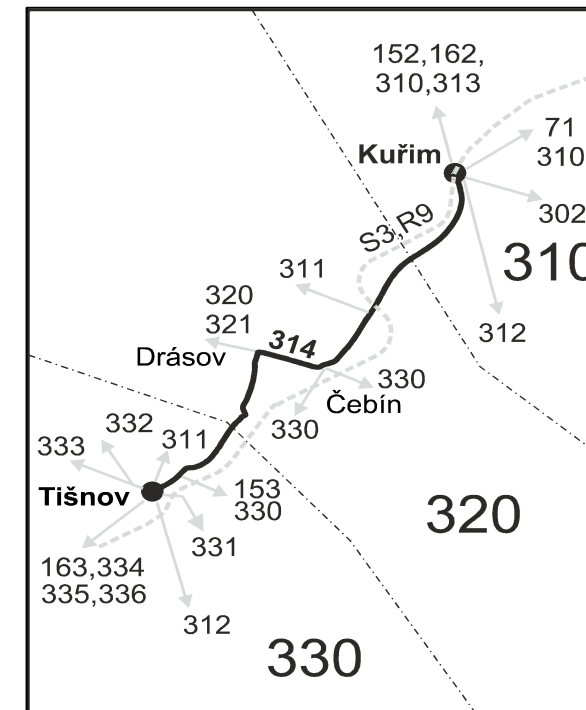

PRACOVNÍ DNY								SOBOTA + NEDĚLE		
Úsek	Zóna	Zastávka	4	6	8	32	10	12	52	54
310	Kuřim, Prefa		×	×	×	×	×	×	⊕†	⊕†
310	Kuřim, TE	přij.	5:40	6:04	14:07	14:47		22:09		
310	Kuřim, TE	odj.	6:07	6:07	14:50	14:50				
310	Kuřim, TOS		5:42	6:12	14:09	14:52	18:12	22:11	6:10	18:10
310	Kuřim, poliklinika		5:43	6:13	14:10	14:53	18:13	22:12	6:12	18:12
310	Kuřim, kult.dům		5:44	6:14	14:11	14:54	18:14	22:13	6:13	18:13
310	Kuřim, zámek		5:46	6:16	14:13	14:56	18:16	22:15	6:14	18:14
320	Čebín, rozc.0.5		5:50	6:20	14:17	15:00	18:20	22:19	6:16	18:16
320	Čebín, sídliště		5:52	6:22	14:19	15:02	18:22	22:21	6:20	18:20
320	Drásov, Siemens	přij.	5:54	6:24	14:21	15:04	18:24	22:23	6:22	18:22
	⇒ 321 Skalička			6:35		15:05			6:24	18:24
320	Drásov, Siemens	odj.	5:54	6:24	14:24	15:04	18:24	22:24	6:45	
330	Hradčany		5:59	6:29	14:29	15:09	18:29	22:29	6:24	18:24
330	Hradčany, žel.st.		6:00	6:30	14:30	15:10	18:30	22:30	6:29	18:29
330	Tišnov, čerp.st.		6:03	6:33	14:33	15:13	18:33	22:33	6:30	18:30
330	Tišnov, Nádražní		6:04	6:34	14:34	15:14	18:34	22:34	6:33	18:33
	⇒ 312 Deblín		56 6:17	6:37	14:37	15:37	18:37		6:34	18:34
	⇒ 333 Lomnice			6:38	14:38		18:38	22:38	6:37	18:37
	⇒ 335 Drahonín		6:17	6:37			18:37	22:37	6:38	18:38
	⇒ 336 Dolní Loučky		6:24	6:39	14:39	15:39	18:39		6:39	18:39
330	Tišnov, žel.st.		6:06	6:36	14:36	15:16	18:36	22:36	6:36	18:36
	⇒ 163 Velká Bíteš			56 6:38				22:38		
	⇒ 332 Hluboké Dvory		6:06		14:36	15:36				18:36
	⇒ 333 Lomnice		6:11	6:37		15:37				

Vysvětlivky:

- ⇒ spoje navazující na linku 314
- ⌋ spoj jede po jiné trase
- × jede v pracovních dnech
- ⊕ jede v sobotu
- † jede v neděli a ve státem uznávané svátky
- 56 nejede od 2.7. do 31.8.

Šťastnou cestu s IDS JMK