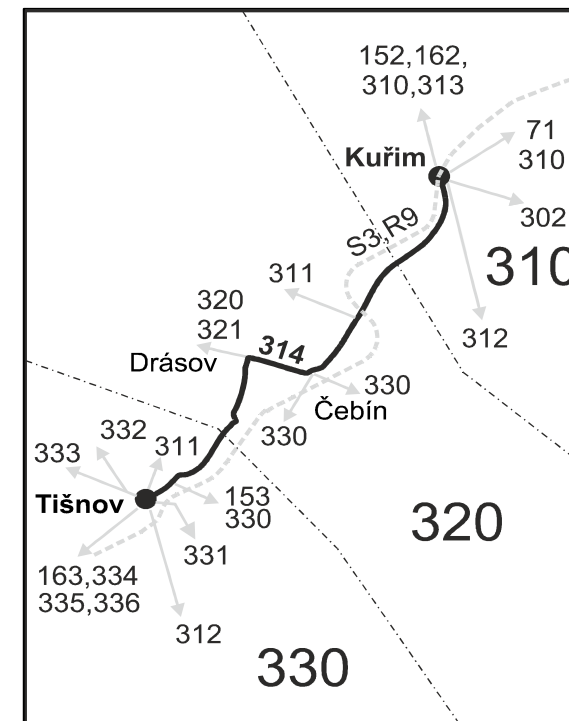

Vysvětlivky:

- ⇒ spoje navazující na linku 314
- ∩ spoj jede po jiné trase
- ✕ jede v pracovních dnech
- Ⓢ jede v sobotu
- † jede v neděli a ve státem uznávané svátky
- 20** nejede od 24.12. do 26.12., 31.12. a 1.1.
- 56** nejede 27.12., 28.12. a 31.12.

Šťastnou cestu s IDS JMK

VÝLUKOVÝ JÍZDNÍ ŘÁD (výluka Tišnov, Brněnská)

314

Kuřim - Tišnov

Integrovaný dopravní systém Jihomoravského kraje

Informace a podněty: 5 4317 4317, www.idsjmk.cz

Platí od 9.12.2018 do 31.5.2019

Vysvětlivky:

- ⇒ spoje navazující na linku 314
- ⌋ spoj jede po jiné trase
- ✕ jede v pracovních dnech
- Ⓢ jede v sobotu
- † jede v neděli a ve státem uznávané svátky
- 20 nejede od 24.12. do 26.12., 31.12. a 1.1.
- 29 nejede 27.12., 28.12. a 31.12.