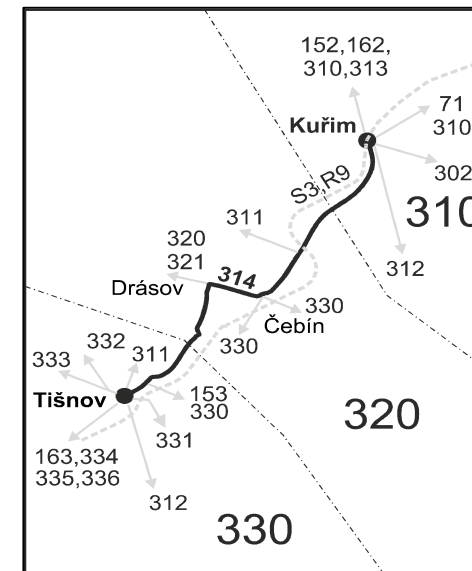

VÝLUKOVÝ JÍZDNÍ ŘÁD (výluka Tišnov, Brněnská)

314

Tišnov - Kuřim

Integrovaný dopravní systém Jihomoravského kraje

Informace a podněty: 5 4317 4317, www.idsjmk.cz

Platí od 9.12.2018 do 31.5.2019

Linka 729314: Přepravu zajišťuje: ČSAD Tišnov, spol. s r.o., Červený Mlýn 1538,666 01 Tišnov

Vysvětlivky:

- ⇒ spoje navazující na linku 314
- ∩ spoj jede po jiné trase
- ✕ jede v pracovních dnech
- Ⓢ jede v sobotu
- † jede v neděli a ve státem uznávané svátky
- 20** nejede od 24.12. do 26.12., 31.12. a 1.1.
- 56** nejede 27.12., 28.12. a 31.12.