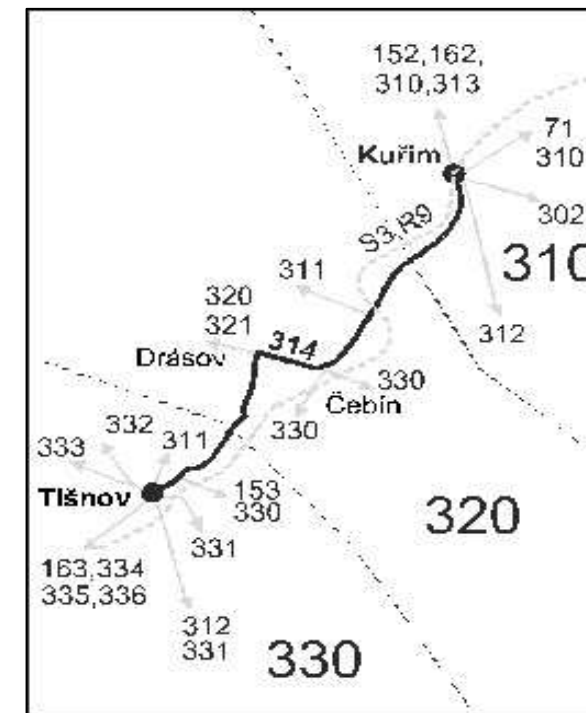

Šťastnou cestu s IDS JMK

VÝLUKOVÝ JÍZDNÍ ŘÁD (výluka Tišnov, Brněnská)

314

Kuřim - Tišnov

Integrovaný dopravní systém Jihomoravského kraje

Informace a podněty: 5 4317 4317, www.idsjmk.cz

Platí od 10.12.2017 do 30.4.2018

Vysvětlivky:

- ⇒ spoje navazující na linku 314
- }
- ⌘ jede v pracovních dnech
- Ⓢ jede v sobotu
- † jede v neděli a ve státem uznávané svátky
- 20 nejede od 24.12. do 26.12. a 1.1.
- 29 nejede od 27.12. do 29.12.
- 56 nejede od 27.12. do 29.12. a od 2.7. do 31.8.