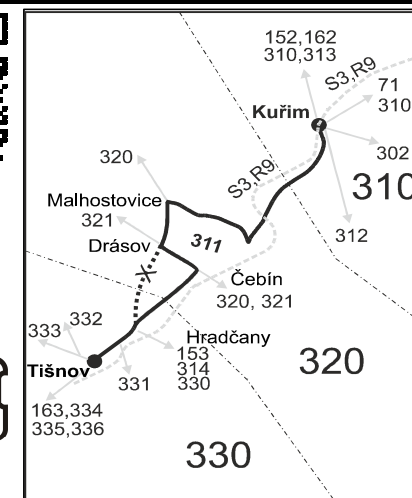

SOBOTA + NEDELE							
Číslo spoje:		127	103	105	151	153	
Úsek	Zóna	Zastávka	⊕†	⊕†	⊕†	⊕†	
	330	Tišnov, žel.st.	13:10	15:10	17:10	19:10	23:41
	330	Tišnov, Nádražní	13:11	15:11	17:11	19:11	23:42
	330	Tišnov, čerp.st.	13:12	15:12	17:12	19:12	23:43
	330	Hradčany, žel.st.	13:15	15:15	17:15	19:15	23:46
	330	Hradčany	13:16	15:16	17:16	19:16	23:47
	320	Drásov, nám.	13:21	15:21	17:21	19:21	23:52
		→ 321 Skalička				17:37	
	320	Malhostovice, rozc.0.5	13:24	15:24	17:24	19:24	23:54
	320	Čebín, vápenka (z)	13:26	15:26	17:26	19:26	23:56
	320	Čebín, rozc.0.5	13:28	15:28	17:28	19:28	23:58
	310	Kuřim, zámek	13:32	15:32	17:32	19:32	0:02
		→ 302 Brno, Bystřc	13:55	15:55		19:55	0:15
	310	Kuřim, žel.st.	13:35	15:35	17:35	19:35	0:05
		→ 71 Brno, Kr. Pole		15:52	17:52	19:52	
		→ S3 Brno	13:42	15:42	17:42	19:42	
		→ 312 Kuřim, TOS	13:37	15:37		19:35	
	310	Kuřim, kult.dům				17:38	
	310	Kuřim, poliklinika				17:39	
	310	Kuřim, TOS				17:40	
	310	Kuřim, TE				17:42	

Vysvětlivky:

1. ⇒ spoje navazující na linku 311
   - (z) zastávka celodenně na znamení
   - } spoj jede po jiné trase
   - ⌘ spoj s bezbariérově přístupným vozidlem
   - ⌘ jede v pracovních dnech
   - ⊕ jede v sobotu
   - † jede v neděli a ve státem uznávaných svátcích
   - 47 jede také 5.7. a 6.7.
   - 56 nejede od 2.7. do 31.8.
   - 60 nejede 7.5. a od 2.7. do 31.8.
2. Vzhledem ke stavebnímu stavu zastávek nelze garantovat bezbariérový nástup do a výstup z vozidla na všech zastávkách.

Šťastnou cestu s IDS JMK