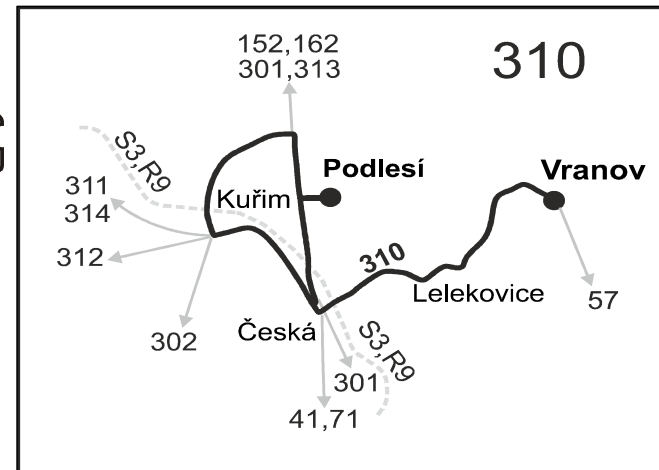

PRACOVNI DNY

Číslo spoje:		505	507	29	85	31	33	35	37	
Úsek	Zóna	Zastávka	♣	♣	♣	♣	♣	♣	♣	
	310	Lelekovice, u křiže (z)				18:41				
	310	Lelekovice, náves				18:43				
	310	Lelekovice, škola (w)				18:44				
	310	Lelekovice, u Hrazdírů (w)				18:45				
	310	Česká, žel.st. (o)				18:47				
	310	Česká, křiž. (z)				18:47				
	310	Česká, UP závody (z)				18:48				
	310	Kuřim, Díly pod Sv.Jánem (o)				18:49				
	310	Kuřim, sokolovna				18:51	19:21		20:46	
	310	Kuřim, žel.st.	17:36	18:06	18:11	18:53	19:23	19:53	20:48	21:28
	310	Kuřim, kult.dům	17:39	18:09	18:14	18:56	19:26	19:56	20:51	21:31
	310	Kuřim, poliklinika	17:40	18:10	18:15	18:57	19:27	19:57	20:52	21:32
	310	Kuřim, TOS	17:41	18:11	18:16	18:58	19:28	19:58	20:53	21:33
	310	Kuřim, TE	17:43	18:13	18:18					
	310	Kuřim, Prefa rozc. (z)				18:20				21:35
	310	Kuřim, Podlesí, rozc. (z)				18:22				21:37
		⇒ 301 Brno, Kr. Pole				18:22				
	310	Kuřim, Podlesí, Pramen				18:23	19:03		20:03	21:38

Šťastnou cestu s IDS JMK

Vysvětlivky:
(⇒) spoje navazující na linku 310
(z) zastávka celodenně na znamení
(w) zastávka v prac.dnech od 20 do 5 hodin, v sobotu a neděli celodenně na znamení
(o) zastávka od 20 do 5 hodin na znamení
} spoj jede po jiné trase
K ze zastávky Kuřim, Podlesí, Pramen pokračuje dále po lince 310 ve směru Kuřim
L ze zastávky Kuřim, Podlesí, Pramen pokračuje dále po lince 310 ve směru Lelekovice, u křiže
Vzhledem ke stavebnímu stavu zastávek nelze garantovat bezbariérový nástup do a výstup z vozidla na všech zastávkách.
♣ spoj s bezbariérově přístupným vozidlem
♣ jede v pracovních dnech
♣ nejede od 2.7. do 31.8.
♣ jede od 2.2. do 9.2., 30.4., 7.5. a od 2.7. do 31.8.
♣ odjezd ze zastávky v protisměru (autobus přijíždí od Kuřimi)
♣ spoj zastaví také na zastávce u školy (zastávka v protisměru směr Česká)

V pracovních dnech od 2.2. do 9.2., 30.4., 7.5. a od 2.7. do 31.8. se může lišit čas odjezdu návazného spoje na lince 41.