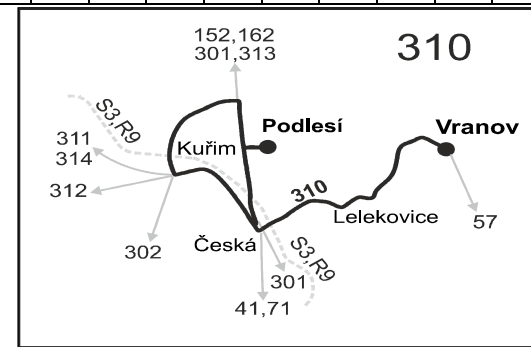

PRACOVNÍ DNY								
Číslo spoje:		508	30	86	32	34	36	38		
Úsek	Zóna	Zastávka	×	×	×	×	×	×	×	
	310	Kuřim, Podlesí, Pramen		18:23	19:05			20:25	22:10	
	310	Kuřim, Podlesí, rozč. (z)		18:24	19:06			20:26	22:11	
	310	Kuřim, Prefa rozč. (z)		18:26	19:08			20:28	22:13	
	310	Kuřim, TE	18:15	18:28						
	310	Kuřim, TOS	18:17	18:30	19:09	19:30	20:30	21:05	22:15	
	310	Kuřim, poliklinika	18:18	18:31	19:10	19:31	20:31	21:06	22:16	
	310	Kuřim, kult.dům	18:19	18:32	19:11	19:32	20:32	21:07	22:17	
	310	Kuřim, žel.st.	přij.	18:22	18:35	19:14	19:35	20:35	21:10	22:20
		⇒ 71 Brno, Kr. Pole	18:22	18:52		19:52	20:52		22:25	
		⇒ R9 Brno						21:23		
		⇒ S3 Brno		18:42		19:42	20:42		22:42	
		⇒ S3 Tišnov		18:48	19:18	19:49		21:18		
	310	Kuřim, žel.st.	odj.	18:35				20:35		
	310	Kuřim, sokolovna		18:37				20:37		

Šťastnou cestu s IDS JMK

Vysvětlivky:	
⇒ spoje navazující na linku 310	↔ přestup na navazující spoj
(z) zastávka celodenně na znamení	} spoj jede po jiné trase
(o) zastávka od 20 do 5 hodin na znamení	× spoj s bezbariérově přístupným vozidlem
(w) zastávka v prac.dnech od 20 do 5 hodin, v sobotu a neděli celodenně na znamení	× jede v pracovních dnech
Vzhledem ke stavebnímu stavu zastávek nelze garantovat bezbariérový nástup do a výstup z vozidla na všech zastávkách.	

- **56** nejede od 2.7. do 31.8.
- **58** nejede od 2.2. do 9.2., 30.4., 7.5. a od 2.7. do 31.8.
- **59** jede od 2.2. do 9.2., 30.4., 7.5. a od 2.7. do 31.8.
- **B** ze zastávky Kuřim, žel. st. pokračuje jako linka 71 do Brna, Králova Pole, nádraží

V pracovních dnech od 2.2. do 9.2., 30.4., 7.5. a od 2.7. do 31.8. se může lišit čas odjezdu návazného spoje na lince 71.