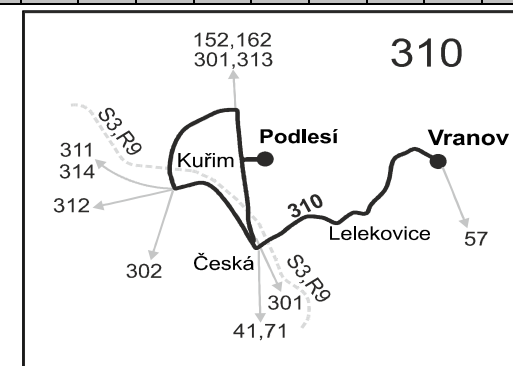

PRACOVNÍ DNY (nejede 31.12.)

Číslo spoje:	504	30	86	32	34	36	38
Úsek	Zóna	Zastávka	×	×	×	×	×
310	Kuřim, Podlesí, Pramen		18:23	19:05	20:25	22:10	
310	Kuřim, Podlesí, rozc. (z)		18:24	19:06	20:26	22:11	
310	Kuřim, Přeřa rozc. (z)		18:26	19:08	20:28	22:13	
310	Kuřim, TE	18:15	18:28				
310	Kuřim, TOS	18:17	18:30	19:09	19:30	20:30	21:05
310	Kuřim, poliklinika	18:18	18:31	19:10	19:31	20:31	21:06
310	Kuřim, kult.dům	18:19	18:32	19:11	19:32	20:32	21:07
310	Kuřim, žel.st.	18:22	18:35	19:14	19:35	20:35	21:10
	⇒ 71 Brno, Kr. Pole	18:22	18:52		19:52	20:52	22:25
	⇒ R9 Brno						21:22
	⇒ S3 Brno		18:42		19:42	20:42	22:42
	⇒ S3 Tišnov		18:48	19:18	19:48	20:48	21:18
310	Kuřim, sokolovna	18:37			20:37		

Šťastnou cestu s IDS JMK

Vysvětlivky:

- ⇒ spoje navazující na linku 310
- (z) zastávka celodenně na znamení
- (o) zastávka od 20 do 5 hodin na znamení
- (w) zastávka v prac.dnech od 20 do 5 hodin, v sobotu a neděli celodenně na znamení
- ∩ spoj jede po jiné trase
- Vzhledem ke stavebnímu stavu zastávek nelze garantovat bezbariérový nástup do a výstup z vozidla na všech zastávkách.
- × spoj s bezbariérově přístupným vozidlem
- B ze zastávky Kuřim, žel. st. pokračuje jako linka 71 do Brna, Králova Pole, nádraží
- × jede v pracovních dnech
- 18 nejede od 23.12. do 31.12. a od 29.6. do 28.8.
- 56 nejede od 23.12. do 3.1. a od 1.7. do 31.8.
- 60 nejede od 23.12. do 3.1., 31.1., od 17.2. do 21.2., 9.4., od 29.6. do 31.8., 29.10., 30.10. a 16.11.

Ve dnech od 23.12. do 3.1., 31.1., od 17.2. do 21.2., 9.4., od 29.6. do 31.8., 29.10., 30.10. a 16.11. se může lišit čas odjezdu návazného spoje na lince 41.