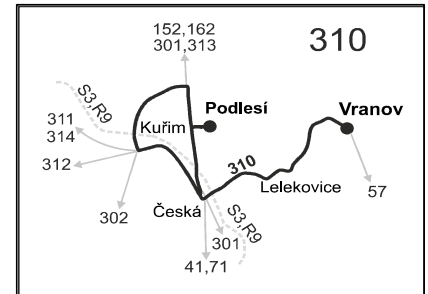

PRACOVNÍ DNY

Číslo spoje:	31		33	35	37		
Úsek	Zóna	Zastávka		×	×	×	×
		×	×	×	×	×	×
		×	×	×	×	×	×
	310	Kuřim, Díly pod Sv.Jánem (o)	19:19		20:49		
	310	Kuřim, sokolovna	19:21		20:51		
	310	Kuřim, žel.st.	19:23	19:53	20:53	21:28	
	310	Kuřim, kult.dům	19:26	19:56	20:56	21:31	
	310	Kuřim, poliklinika	19:27	19:57	20:57	21:32	
	310	Kuřim, TOS	19:28	19:58	20:58	21:33	
	310	Kuřim, Prefa rozc. (z)		20:00		21:35	
	310	Kuřim, Podlesí, rozc. (z)		20:02		21:37	
	310	Kuřim, Podlesí, Pramen		20:03		21:38	

Šťastnou cestu s IDS JMK

Vysvětlivky:

- ⇒ spoje navazující na linku 310
- (z) zastávka celodenně na znamení
- (w) zastávka v prac.dnech od 20 do 5 hodin, v sobotu a neděli celodenně na znamení
- (o) zastávka od 20 do 5 hodin na znamení
- ∩ spoj jede po jiné trase
- ⊗ spoj s bezbariérově přístupným vozidlem
- × jede v pracovních dnech
- Vzhledem ke stavebnímu stavu zastávek nelze garantovat bezbariérový nástup do a výstup z vozidla na všech zastávkách.
- **18** nejede od 29.6. do 28.8.
- **56** nejede od 1.7. do 31.8.
- **60** nejede 9.4., od 29.6. do 31.8., 29.10., 30.10. a 16.11.
- ♦ odjezd ze zastávky v protisměru (autobus přijíždí od Kuřimi)
- K ze zastávky Kuřim, Podlesí, Pramen pokračuje dále po lince 310 ve směru Kuřim
- L ze zastávky Kuřim, Podlesí, Pramen pokračuje dále po lince 310 ve směru Lelekovice, u křiže