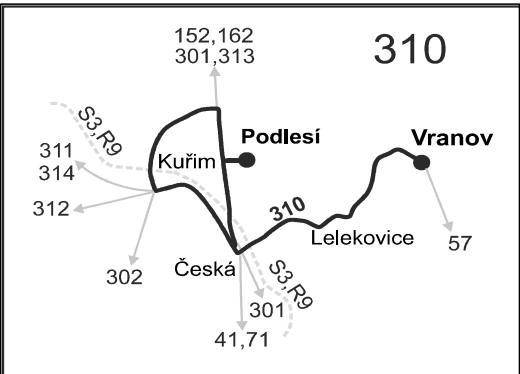

PRACOVNÍ DNY

Číslo spoje:		504	30	86	32	34	36	38
Úsek	Zóna	Zastávka						
	310 Kuřim, Podlesí, Pramen	*	*	*	*	*	*	*
	310 Kuřim, Podlesí, rozc. (z)	18:23	19:05		20:25		22:10	
	310 Kuřim, Prefa rozc. (z)	18:24	19:06		20:26		22:11	
	310 Kuřim, TE	18:26	19:08		20:28		22:13	
	310 Kuřim, TOS	18:15	18:28	}	}	}	}	}
	310 Kuřim, poliklinika	18:17	18:30	19:09	19:30	20:30	21:05	22:15
	310 Kuřim, kult.dům	18:18	18:31	19:10	19:31	20:31	21:06	22:16
	310 Kuřim, žel.st.	18:19	18:32	19:11	19:32	20:32	21:07	22:17
	⇒ 71 Brno, Kr. Pole	18:22	18:35	19:14	19:35	20:35	21:10	22:20
	⇒ R9 Brno	18:22	18:52		19:52	20:52		22:25
	⇒ S3 Brno						21:22	
	⇒ S3 Tišnov	18:42	19:18	19:48	20:49	21:18		22:42
	310 Kuřim, sokolovna	18:37			20:37			
	310 Kuřim, Díly pod Sv.Jánem (o)	18:38			20:38			

Šťastnou cestu s IDS JMK

Vysvětlivky:

- ⇒ spoje navazující na linku 310
- (z) zastávka celodenně na znamení
- (o) zastávka od 20 do 5 hodin na znamení
- (w) zastávka v prac.dnech od 20 do 5 hodin, v sobotu a neděli celodenně na znamení
- } spoj jede po jiné trase
- ♯ spoj s bezbariérově přístupným vozidlem
- *
- ♯ jede v pracovních dnech
- 18 nejede od 29.6. do 28.8.
- 56 nejede od 1.7. do 31.8.
- 60 nejede 9.4., od 29.6. do 31.8., 29.10., 30.10. a 16.11.
- B ze zastávky Kuřim, žel. st. pokračuje jako linka 71 do zastávky Brno, Královo Pole, nádraží

Ve dnech 9.4., od 29.6. do 31.8., 29.10., 30.10. a 16.11. se může lišit čas odjezdu návazného spoje na lince 41.