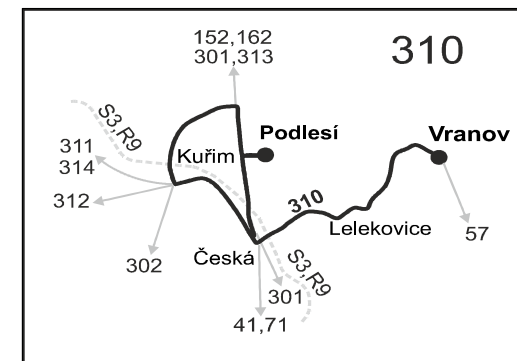

PRACOVNÍ DNY (nejezdí 31.12.)

Číslo spoje:		508	30	86	32	34	36	38
Úsek	Zóna	Zastávka	×	×	×	×	×	×
		310 Kuřim, Podlesí, Pramen		18:23	19:05		20:25	22:10
		310 Kuřim, Podlesí, rozc. (z)		18:24	19:06		20:26	22:11
		310 Kuřim, Prefa rozc. (z)		18:26	19:08		20:28	22:13
		310 Kuřim, TE	18:15	18:28				
		310 Kuřim, TOS	18:17	18:30	19:09	19:30	20:30	21:05
		310 Kuřim, poliklinika	18:18	18:31	19:10	19:31	20:31	21:06
		310 Kuřim, kult.dům	18:19	18:32	19:11	19:32	20:32	21:07
		310 Kuřim, žel.st.	18:22	18:35	19:14	19:35	20:35	21:10
		→ 71 Brno, Kr. Pole	18:22	18:52		19:52	20:52	22:25
		→ R9 Brno						21:22
		→ S3 Brno		18:40		19:40	20:40	22:40
		→ S3 Tišnov		18:48	19:18	20:19-49	21:19	
		310 Kuřim, sokolovna		18:37		20:37		

Šťastnou cestu s IDS JMK

Vysvětlivky:

- ⇒ spoje navazující na linku 310
- ↳ přestup na navazující spoj
- (z) zastávka celodenně na znamení
- (o) zastávka od 20 do 5 hodin na znamení
- (w) zastávka v prac.dnech od 20 do 5 hodin, v sobotu a neděli celodenně na znamení
- ↳ spoj jede po jiné trase
- ♣ spoj s bezbariérově přístupným vozidlem
- × jede v pracovních dnech

- 26 nejede 27.12., 28.12. a 31.12.
- 56 nejede 27.12., 28.12., 31.12. a od 1.7. do 30.8.
- 60 nejede od 27.12. do 2.1., od 11.2. do 15.2. a od 1.7. do 30.8.
- 61 jede 27.12., 28.12., 2.1., od 11.2. do 15.2. a od 1.7. do 30.8.
- B ze zastávky Kuřim, žel. st. pokračuje jako linka 71 do Brna, Králova Pole, nádraží

Ve dnech 27.12., 28.12., 2.1., od 11.2. do 15.2. a od 1.7. do 30.8. se může lišit čas odjezdu návazného spoje na lince 41.