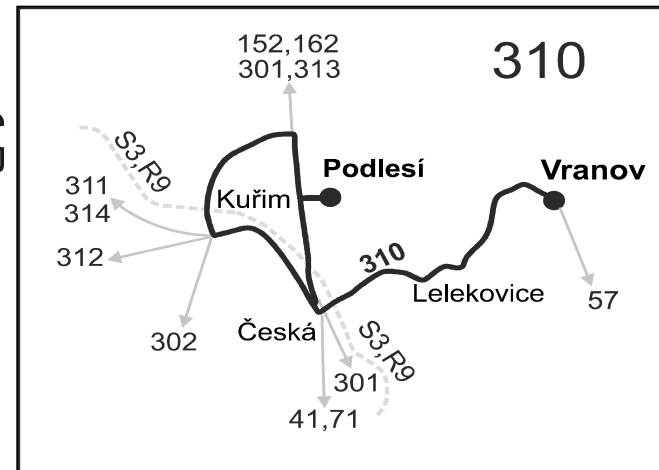

PRACOVNI DNY

Číslo spoje:		505	507	29	85	31	33	35	37
Úsek	Zóna	Zastávka	↕	↕	↕	↕	↕	↕	↕
	310	Lelekovice, u křiže (z)				18:41			
	310	Lelekovice, náves				18:43			
	310	Lelekovice, škola (w)				18:44			
	310	Lelekovice, u Hrazdírů (w)				18:45			
	310	Česká, žel.st. (o)				18:47			
	310	Česká, křiž. (z)				18:47			
	310	Česká, UP závody (z)				18:48			
	310	Kuřim, Díly pod Sv.Jánem (o)				18:49			
	310	Kuřim, sokolovna				18:51	19:21		20:46
	310	Kuřim, žel.st.	17:36	18:06	18:11	18:53	19:23	19:53	20:48
	310	Kuřim, kult.dům	17:39	18:09	18:14	18:56	19:26	19:56	20:51
	310	Kuřim, poliklinika	17:40	18:10	18:15	18:57	19:27	19:57	20:52
	310	Kuřim, TOS	17:41	18:11	18:16	18:58	19:28	19:58	20:53
	310	Kuřim, TE	17:43	18:13	18:18				
	310	Kuřim, Prefa rozc. (z)				18:20	19:00		21:35
	310	Kuřim, Podlesí, rozc. (z)				18:22	19:02		21:37
		⇒ 301 Brno, Kr. Pole				18:22			
	310	Kuřim, Podlesí, Pramen				18:23	19:03		21:38

Šťastnou cestu s IDS JMK

Vysvětlivky:
(⇒) spoje navazující na linku 310
(z) zastávka celodenně na znamení
(w) zastávka v prac.dnech od 20 do 5 hodin, v sobotu a neděli celodenně na znamení
(o) zastávka od 20 do 5 hodin na znamení
} spoj jede po jiné trase
K ze zastávky Kuřim, Podlesí, Pramen pokračuje dále po lince 310 ve směru Kuřim
L ze zastávky Kuřim, Podlesí, Pramen pokračuje dále po lince 310 ve směru Lelekovice, u křiže
↕ spoj s bezbariérově přístupným vozidlem
↕ jede v pracovních dnech
56 nejede od 2.7. do 31.8.
59 jede od 2.2. do 9.2., 30.4., 7.5. a od 2.7. do 31.8.
† odjezd ze zastávky v protisměru (autobus přijíždí od Kuřimi)
◆ spoj zastaví také na zastávce u školy (zastávka v protisměru směr Česká)
Vzhledem ke stavebnímu stavu zastávek nelze garantovat bezbariérový nástup do a výstup z vozidla na všech zastávkách.

V pracovních dnech od 2.2. do 9.2., 30.4., 7.5. a od 2.7. do 31.8. se může lišit čas odjezdu návazného spoje na lince 41.