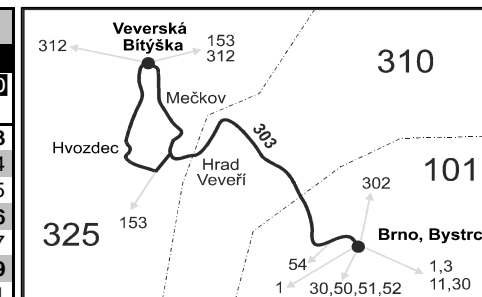

Číslo spoje:		161	163	4005	4007	4009	4011	4013	4015	4017	4019	4021	4023	4025	4027	165	167	
Úsek	Zóna	Zastávka	Ⓢ+17 V	Ⓢ+17	Ⓢ+17	Ⓢ+17	Ⓢ+17	Ⓢ+17	Ⓢ+17	Ⓢ+17	Ⓢ+16	Ⓢ+16	Ⓢ+16	Ⓢ+16	Ⓢ+16	Ⓢ+10	Ⓢ+10 V	
Nelze vydat	101	Brno, Zoologická zahrada	5:23	7:13	8:13	9:13	10:13	11:13	12:13	13:13	14:13	15:13	16:13	17:13	18:13	19:13	21:13	23:23
	101	Brno, Zoologická zahrada (z)	5:24	7:14	8:14	9:14	10:14	11:14	12:14	13:14	14:14	15:14	16:14	17:14	18:14	19:14	21:14	23:24
	101	Brno, Přístaviště (z)	5:25	7:15	8:15	9:15	10:15	11:15	12:15	13:15	14:15	15:15	16:15	17:15	18:15	19:15	21:15	23:25
	101	Brno, Rakovecká (z)	5:26	7:16	8:16	9:16	10:16	11:16	12:16	13:16	14:16	15:16	16:16	17:16	18:16	19:16	21:16	23:26
	101	Brno, Rakovec (z)	5:27	7:17	8:17	9:17	10:17	11:17	12:17	13:17	14:17	15:17	16:17	17:17	18:17	19:17	21:17	23:27
	310	Brno, Koží horka (z)	5:29	7:19	8:19	9:19	10:19	11:19	12:19	13:19	14:19	15:19	16:19	17:19	18:19	19:19	21:19	23:29
	310	Brno, Rokle (z)	5:31	7:21	8:21	9:21	10:21	11:21	12:21	13:21	14:21	15:21	16:21	17:21	18:21	19:21	21:21	23:31
	310	Brno, Jelenice (z)	5:32	7:22	8:22	9:22	10:22	11:22	12:22	13:22	14:22	15:22	16:22	17:22	18:22	19:22	21:22	23:32
	310	Brno, Obora (z)	5:33	7:23	8:23	9:23	10:23	11:23	12:23	13:23	14:23	15:23	16:23	17:23	18:23	19:23	21:23	23:33
	310	Brno, Lávka Pod Hradem (z)	5:34	7:24	8:24	9:24	10:24	11:24	12:24	13:24	14:24	15:24	16:24	17:24	18:24	19:24	21:24	23:34
	310	Brno, Hrad Veveří (z)	5:36	7:26	8:26	9:26	10:26	11:26	12:26	13:26	14:26	15:26	16:26	17:26	18:26	19:26	21:26	23:36
	325	Brno, Nové Dvory (z)	5:38	7:28	8:28	9:28	10:28	11:28	12:28	13:28	14:28	15:28	16:28	17:28	18:28	19:28	21:28	23:38
	325	Brno, U Matky Boží (z)	5:39	7:29	∩	9:29	10:29	11:29	∩	13:29	14:29	15:29	∩	17:29	18:29	19:29	∩	∩
	325	Veverská Bítýška, rozcestí Mečkov (z)	5:40	7:30	∩	9:30	10:30	11:30	∩	13:30	14:30	15:30	∩	17:30	18:30	19:30	∩	∩
	325	Veverská Bítýška, Vápenice (z)	∩	∩	8:29	∩	∩	∩	12:29	∩	∩	∩	16:29	∩	∩	∩	21:29	23:39
	325	Hvozdec	∩	∩	8:32	∩	∩	∩	12:32	∩	∩	∩	16:32	∩	∩	∩	21:32	23:42
		⇒ 153 Ríčany															12:52	21:52
	325	Veverská Bítýška, hájovna Na Hlince (z)	∩	∩	8:33	∩	∩	∩	12:33	∩	∩	∩	16:33	∩	∩	∩	21:33	23:43
	325	Veverská Bítýška, sídliště	∩	∩	8:35	∩	∩	∩	12:35	∩	∩	∩	16:35	∩	∩	∩	21:35	23:45
	325	Veverská Bítýška, nám.	5:44	7:34	8:38	9:34	10:34	11:34	12:38	13:34	14:34	15:34	16:38	17:34	18:34	19:34	21:38	23:48
		⇒ 153 Tišnov															12:44	21:44
		⇒ 312 Deblín			8:43		10:43		12:43		14:43		16:43		18:43		21:44	23:48

Vysvětlivky:

1. ⇒ spoje navazující na linku 303
   - (z) zastávka celodenně na znamení
   - ∩ spoj jede po jiné trase
   - Ⓢ jede v sobotu
   - † jede v neděli a ve státem uznávané svátky
   - V spoj vyčká v zastávce Brno, Zoologická zahrada příjezdu linky N98 od nočního spojení u hlavního nádraží
2. Vzhledem ke stavebnímu stavu zastávek nelze garantovat bezbariérový nástup do a výstup z vozidla na všech zastávkách.

- 10 nejede 24.12. a 31.12.
- 16 jede také 31.12., nejede 24.12.
- 17 jede také 31.12.
- 28 nejede 24.12., 25.12., 10.4., 12.4., 1.5., 8.5., 5.7. a 27.9.

Šťastnou cestu s IDS JMK