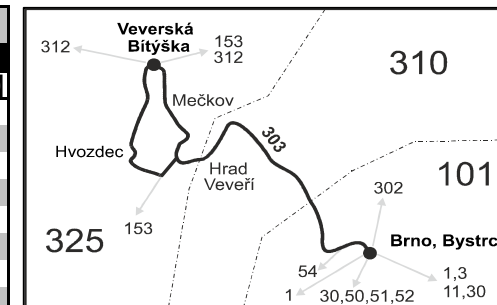

Číslo spoje:		160	162	4006	4008	4010	4012	4014	4016	4018	4020	4022	4024	4026	164	166
Úsek	Zóna Zastávka	Ⓢ†17	Ⓢ†17	Ⓢ†17	Ⓢ†17	Ⓢ†17	Ⓢ†17	Ⓢ†17	Ⓢ†17	Ⓢ†17	Ⓢ†16	Ⓢ†16	Ⓢ†16	Ⓢ†16	Ⓢ†10	Ⓢ†10
	325 Veverská Bítýška, nám.	4:25	6:15	9:21	10:21	11:15	12:21	13:15	14:21	15:21	16:21	17:15	18:21	19:21	20:21	22:11
	325 Veverská Bítýška, sídliště	4:27	6:17	∩	∩	11:17	∩	13:17	∩	∩	∩	17:17	∩	∩	∩	∩
	325 Veverská Bítýška, hájovna Na Hlince (z)	4:29	6:19	∩	∩	11:19	∩	13:19	∩	∩	∩	17:19	∩	∩	∩	∩
	325 Hvozdec	4:31	6:21	∩	∩	11:21	∩	13:21	∩	∩	∩	17:21	∩	∩	∩	∩
	325 Veverská Bítýška, Vápenice (z)	4:33	6:23	∩	∩	11:23	∩	13:23	∩	∩	∩	17:23	∩	∩	∩	∩
	325 Veverská Bítýška, rozc.Mečkov (z)	∩	∩	9:23	10:23	∩	12:23	∩	14:23	15:23	16:23	∩	18:23	19:23	20:23	22:13
	325 Brno, U Matky Boží (z)	∩	∩	9:24	10:24	∩	12:24	∩	14:24	15:24	16:24	∩	18:24	19:24	20:24	22:14
	325 Brno, Nové Dvory (z)	4:35	6:25	9:25	10:25	11:25	12:25	13:25	14:25	15:25	16:25	17:25	18:25	19:25	20:25	22:15
	⇒ 303 Veverská Bítýška					11:28		13:28				16:28				
	⇒ 303 Hvozdec						12:28									
	310 Brno, Hrad Veveří (z)	4:37	6:27	9:27	10:27	11:27	12:27	13:27	14:27	15:27	16:27	17:27	18:27	19:27	20:27	22:17
	310 Brno, Lávka Pod Hradem (z)	4:38	6:28	9:28	10:28	11:28	12:28	13:28	14:28	15:28	16:28	17:28	18:28	19:28	20:28	22:18
	310 Brno, Obora (z)	4:40	6:30	9:30	10:30	11:30	12:30	13:30	14:30	15:30	16:30	17:30	18:30	19:30	20:30	22:20
	310 Brno, Jelenice (z)	4:41	6:31	9:31	10:31	11:31	12:31	13:31	14:31	15:31	16:31	17:31	18:31	19:31	20:31	22:21
	310 Brno, Rokle (z)	4:42	6:32	9:32	10:32	11:32	12:32	13:32	14:32	15:32	16:32	17:32	18:32	19:32	20:32	22:22
	310 Brno, Kozí horka (z)	4:43	6:34	9:34	10:34	11:34	12:34	13:34	14:34	15:34	16:34	17:34	18:34	19:34	20:34	22:23
	101 Brno, Rakovec (z)	4:44	6:35	9:35	10:35	11:35	12:35	13:35	14:35	15:35	16:35	17:35	18:35	19:35	20:35	22:24
	101 Brno, Rakovecká (z)	4:46	6:37	9:37	10:37	11:37	12:37	13:37	14:37	15:37	16:37	17:37	18:37	19:37	20:37	22:26
	101 Brno, Přistaviště (z)	4:47	6:38	9:38	10:38	11:38	12:38	13:38	14:38	15:38	16:38	17:38	18:38	19:38	20:38	22:27
	101 Brno, Zoologická zahrada	4:49	6:40	9:40	10:40	11:40	12:40	13:40	14:40	15:40	16:40	17:40	18:40	19:40	20:40	22:29
⇒ 52 Brno, Žebětín															22:29	
⇒ N98 Brno, hl. nádr.	4:52														22:32	

Vysvětlivky:

⇒ spoje navazující na linku 303

(z) zastávka celodenně na znamení

∩ spoj jede po jiné trase

Ⓢ jede v sobotu

† jede v neděli a ve státem uznávané svátky

Vzhledem ke stavebnímu stavu zastávek nelze garantovat bezbariérový nástup do a výstup z vozidla na všech zastávkách.

10 nejede 24.12. a 31.12.

16 jede také 31.12., nejede 24.12.

17 jede také 31.12.

Šťastnou cestu s IDS JMK