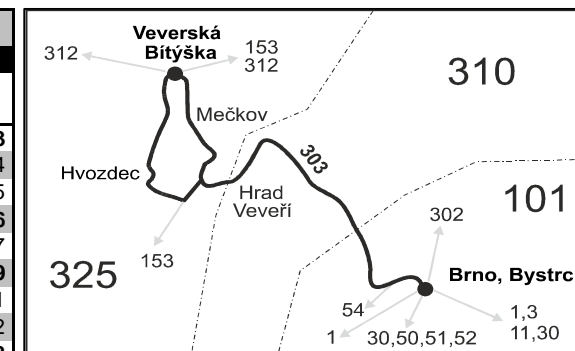

Číslo spoje:		161	163	103	117	105	119	107	121	109	123	111	125	113	115	
Úsek	Zóna	Zastávka	Ⓢ V	Ⓢ	Ⓢ	Ⓢ76	Ⓢ	Ⓢ76	Ⓢ	Ⓢ	Ⓢ	Ⓢ	Ⓢ76	Ⓢ	Ⓢ ♿	
Nelze vydat	101	Brno, Zoologická zahrada	5:23	7:13	8:13	9:13	10:13	11:13	12:13	13:13	14:13	15:13	16:13	17:13	18:13	21:13
	101	Brno, Zoologická zahrada (z)	5:24	7:14	8:14	9:14	10:14	11:14	12:14	13:14	14:14	15:14	16:14	17:14	18:14	21:14
	101	Brno, Přístaviště (z)	5:25	7:15	8:15	9:15	10:15	11:15	12:15	13:15	14:15	15:15	16:15	17:15	18:15	21:15
	101	Brno, Rakovecká (z)	5:26	7:16	8:16	9:16	10:16	11:16	12:16	13:16	14:16	15:16	16:16	17:16	18:16	21:16
	101	Brno, Rakovec (z)	5:27	7:17	8:17	9:17	10:17	11:17	12:17	13:17	14:17	15:17	16:17	17:17	18:17	21:17
	310	Brno, Kozí horka (z)	5:29	7:19	8:19	9:19	10:19	11:19	12:19	13:19	14:19	15:19	16:19	17:19	18:19	21:19
	310	Brno, Rokle (z)	5:31	7:21	8:21	9:21	10:21	11:21	12:21	13:21	14:21	15:21	16:21	17:21	18:21	21:21
	310	Brno, Jelenice (z)	5:32	7:22	8:22	9:22	10:22	11:22	12:22	13:22	14:22	15:22	16:22	17:22	18:22	21:22
	310	Brno, Obora (z)	5:33	7:23	8:23	9:23	10:23	11:23	12:23	13:23	14:23	15:23	16:23	17:23	18:23	21:23
	310	Brno, Lávkka Pod Hradem (z)	5:34	7:24	8:24	9:24	10:24	11:24	12:24	13:24	14:24	15:24	16:24	17:24	18:24	21:24
	310	Brno, Hrad Veverí (z)	5:36	7:26	8:26	9:26	10:26	11:26	12:26	13:26	14:26	15:26	16:26	17:26	18:26	21:26
	325	Brno, Nové Dvory (z)	5:38	7:28	8:28	9:28	10:28	11:28	12:28	13:28	14:28	15:28	16:28	17:28	18:28	21:28
	325	Brno, U Matky Boží (z)	5:39	7:29		9:29	10:29	11:29		13:29	14:29	15:29		17:29	18:29	
	325	Veverská Bítýška, rozc.Mečkov (z)	5:40	7:30		9:30	10:30	11:30		13:30	14:30	15:30		17:30	18:30	
	325	Veverská Bítýška, Vápenice (z)			8:29					12:29				16:29		21:29
	325	Hvozdec			8:32					12:32				16:32		21:32
		⇒ 153 Říčany													21:52	
325	Veverská Bítýška, hájovna Na Hlince (z)			8:33					12:33				16:33		21:33	
325	Veverská Bítýška, sídliště			8:35					12:35				16:35		21:35	
325	Veverská Bítýška, nám.	5:44	7:34	8:38	9:34	10:34	11:34	12:38	13:34	14:34	15:34	16:38	17:34	18:34	21:38	
		⇒ 153 Tišnov													21:44	
		⇒ 312 Deblín			8:43		10:43		12:43		14:43		16:43		18:43	21:44

Vysvětlivky:

- ⇒ spoje navazující na linku 303
- (z) zastávka celodenně na znamení
- ⌋ spoj jede po jiné trase
- ♿ spoj s bezbariérově přístupným vozidlem
- V spoj vyčká v zastávce Brno, Zoologická zahrada příjezdu linky N98 od nočního spojení u hlavního nádraží
- Ⓢ jede v sobotu
- Ⓢ+ jede v neděli a ve státem uznávané svátky
- **28** nejede 28.9. a 27.10.
- **76** jede od 1.9. do 28.10.

Vzhledem ke stavebnímu stavu zastávek nelze garantovat bezbariérový nástup do a výstup z vozidla na všech zastávkách.

Šťastnou cestu s IDS JMK