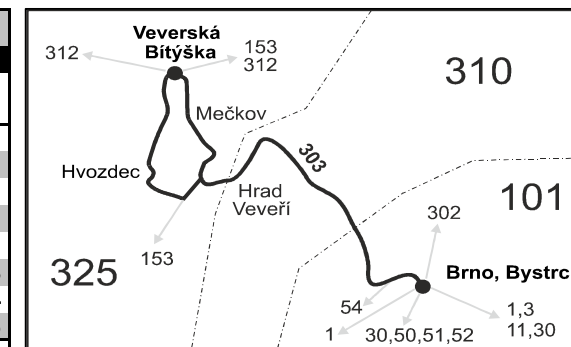

Číslo spoje:		160	162	104	118	106	120	108	122	110	124	112	126	114	116		
Úsek	Zóna	Zastávka	Ⓢ	Ⓢ	Ⓢ	Ⓢ⁷⁶	Ⓢ⁷⁶	Ⓢ	Ⓢ	Ⓢ	Ⓢ	Ⓢ	Ⓢ⁷⁶	Ⓢ	Ⓢ		
	325 Veverská Bítýška, nám.		4:25	6:15	9:21	10:21	11:15	12:21	13:15	14:21	15:21	16:21	17:15	18:21	19:21	22:11	
	325 Veverská Bítýška, sídliště		4:27	6:17	}	}	11:17	}	13:17	}	}	}	17:17	}	}	}	
	325 Veverská Bítýška, hájovna Na Hlince (z)		4:29	6:19	}	}	11:19	}	13:19	}	}	}	17:19	}	}	}	
	325 Hvozdec		4:31	6:21	}	}	11:21	}	13:21	}	}	}	17:21	}	}	}	
	325 Veverská Bítýška, Vápenice (z)		4:33	6:23	}	}	11:23	}	13:23	}	}	}	17:23	}	}	}	
	325 Veverská Bítýška, rozc.Mečkov (z)		}	}	9:23	10:23	}	12:23	}	14:23	15:23	16:23	}	18:23	19:23	22:13	
	325 Brno, U Matky Boží (z)		}	}	9:24	10:24	}	12:24	}	14:24	15:24	16:24	}	18:24	19:24	22:14	
	325 Brno, Nové Dvory (z)		4:35	6:25	9:25	10:25	11:25	12:25	13:25	14:25	15:25	16:25	17:25	18:25	19:25	22:15	
	⇒ 303 Veverská Bítýška						⁷⁶11:28		13:28					⁷⁶17:28			
	⇒ 303 Hvozdec							12:28				16:28					
	310 Brno, Hrad Veveří (z)		4:37	6:27	9:27	10:27	11:27	12:27	13:27	14:27	15:27	16:27	17:27	18:27	19:27	22:17	
	310 Brno, Lávka Pod Hradem (z)		4:38	6:28	9:28	10:28	11:28	12:28	13:28	14:28	15:28	16:28	17:28	18:28	19:28	22:18	
	310 Brno, Obora (z)		4:40	6:30	9:30	10:30	11:30	12:30	13:30	14:30	15:30	16:30	17:30	18:30	19:30	22:20	
	310 Brno, Jelenice (z)		4:41	6:31	9:31	10:31	11:31	12:31	13:31	14:31	15:31	16:31	17:31	18:31	19:31	22:21	
	310 Brno, Rokle (z)		4:42	6:32	9:32	10:32	11:32	12:32	13:32	14:32	15:32	16:32	17:32	18:32	19:32	22:22	
	310 Brno, Kozí horka (z)		4:43	6:34	9:34	10:34	11:34	12:34	13:34	14:34	15:34	16:34	17:34	18:34	19:34	22:23	
	101 Brno, Rakovec (z)		4:44	6:35	9:35	10:35	11:35	12:35	13:35	14:35	15:35	16:35	17:35	18:35	19:35	22:24	
	101 Brno, Rakovecká (z)		4:46	6:37	9:37	10:37	11:37	12:37	13:37	14:37	15:37	16:37	17:37	18:37	19:37	22:26	
	101 Brno, Přístaviště (z)		4:47	6:38	9:38	10:38	11:38	12:38	13:38	14:38	15:38	16:38	17:38	18:38	19:38	22:27	
	101 Brno, Zoologická zahrada		4:49	6:40	9:40	10:40	11:40	12:40	13:40	14:40	15:40	16:40	17:40	18:40	19:40	22:29	
⇒ 52 Brno, Žebětín															22:29		
⇒ N98 Brno, hl. nádr.		4:52													22:32		

Vysvětlivky:

1. ⇒ spoje navazující na linku 303
   - (z) zastávka celodenně na znamení
   - }
   - Ⓢ spoj jede po jiné trase
   - Ⓢ spoj s bezbariérově přístupným vozidlem
   - Ⓢ jede v sobotu
   - + jede v neděli a ve státem uznávané svátky
   - ⁷⁶ jede od 1.9. do 28.10.
2. Vzhledem ke stavebnímu stavu zastávek nelze garantovat bezbariérový nástup do a výstup z vozidla na všech zastávkách.

Šťastnou cestu s IDS JMK