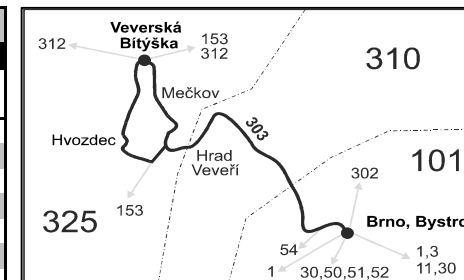

Číslo spoje:		161	163	4005	4007	4009	4011	4013	4015	4017	4019	4021	4023	4025	4027	165	167	
Úsek	Zóna	Zastávka	⊕ V	⊕	⊕	⊕	⊕	⊕	⊕	⊕	⊕	⊕	⊕	⊕	⊕	⊕	⊕ V	
Nelze vydat	101 Brno, Zoologická zahrada		5:23	7:13	8:13	9:13	10:13	11:13	12:13	13:13	14:13	15:13	16:13	17:13	18:13	19:13	21:13	23:23
	101 Brno, Zoologická zahrada (z)		5:24	7:14	8:14	9:14	10:14	11:14	12:14	13:14	14:14	15:14	16:14	17:14	18:14	19:14	21:14	23:24
	101 Brno, Přístaviště (z)		5:25	7:15	8:15	9:15	10:15	11:15	12:15	13:15	14:15	15:15	16:15	17:15	18:15	19:15	21:15	23:25
	101 Brno, Rakovecká (z)		5:26	7:16	8:16	9:16	10:16	11:16	12:16	13:16	14:16	15:16	16:16	17:16	18:16	19:16	21:16	23:26
	101 Brno, Podkomorská (z)		5:26	7:16	8:16	9:16	10:16	11:16	12:16	13:16	14:16	15:16	16:16	17:16	18:16	19:16	21:16	23:26
	101 Brno, Rakovec (z)		5:27	7:17	8:17	9:17	10:17	11:17	12:17	13:17	14:17	15:17	16:17	17:17	18:17	19:17	21:17	23:27
	310 Brno, Kozí horka (z)		5:29	7:19	8:19	9:19	10:19	11:19	12:19	13:19	14:19	15:19	16:19	17:19	18:19	19:19	21:19	23:29
	310 Brno, Rokle (z)		5:31	7:21	8:21	9:21	10:21	11:21	12:21	13:21	14:21	15:21	16:21	17:21	18:21	19:21	21:21	23:31
	310 Brno, Jelenice (z)		5:32	7:22	8:22	9:22	10:22	11:22	12:22	13:22	14:22	15:22	16:22	17:22	18:22	19:22	21:22	23:32
	310 Brno, Obora (z)		5:33	7:23	8:23	9:23	10:23	11:23	12:23	13:23	14:23	15:23	16:23	17:23	18:23	19:23	21:23	23:33
310 Brno, Lávká Pod Hradem (z)		5:34	7:24	8:24	9:24	10:24	11:24	12:24	13:24	14:24	15:24	16:24	17:24	18:24	19:24	21:24	23:34	
310 Brno, Hrad Veveří (z)		5:36	7:26	8:26	9:26	10:26	11:26	12:26	13:26	14:26	15:26	16:26	17:26	18:26	19:26	21:26	23:36	
325 Brno, Nové Dvory (z)		5:38	7:28	8:28	9:28	10:28	11:28	12:28	13:28	14:28	15:28	16:28	17:28	18:28	19:28	21:28	23:38	
325 Brno, U Matky Boží (z)		5:39	7:29		9:29	10:29	11:29		13:29	14:29	15:29		17:29	18:29	19:29			
325 Veverská Bítýška, rozc.Mečkov (z)		5:40	7:30		9:30	10:30	11:30		13:30	14:30	15:30		17:30	18:30	19:30			
325 Veverská Bítýška, Vápenice (z)				8:29					12:29				16:29			21:29	23:39	
325 Hvozdec				8:32					12:32				16:32			21:32	23:42	
⇒ 153 Říčany																†28:21:52		
325 Veverská Bítýška, hájovna Na Hlince (z)				8:33					12:33				16:33			21:33	23:43	
325 Veverská Bítýška, sídliště				8:35					12:35				16:35			21:35	23:45	
325 Veverská Bítýška, nám.		5:44	7:34	8:38	9:34	10:34	11:34	12:38	13:34	14:34	15:34	16:38	17:34	18:34	19:34	21:38	23:48	
⇒ 153 Tišnov																†28:21:44		
⇒ 312 Deblín				8:43		10:43		12:43		14:43		16:43		18:43		21:44	23:48	

Vysvětlivky:

- ⇒ spoje navazující na linku 303
- (z) zastávka celodenně na znamení
- ⌋ spoj jede po jiné trase
- ⊕ jede v sobotu
- † jede v neděli a ve státem uznávané svátky
- 28 nejede 10.4., 12.4., 1.5., 8.5., 5.7. a 27.9.
- V spoj vyčká v zastávce Brno, Zoologická zahrada příjezdu linky N98 od nočního spojení u hlavního nádraží
- Vzhledem ke stavebnímu stavu zastávek nelze garantovat bezbariérový nástup do a výstup z vozidla na všech zastávkách.

Šťastnou cestu s IDS JMK