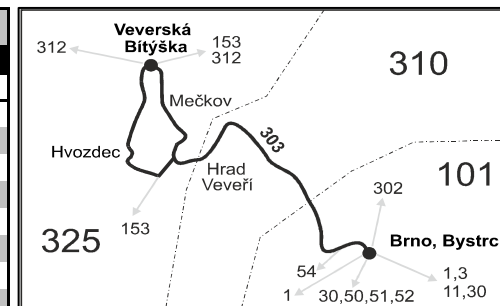

Číslo spoje:		160	162	4006	4008	4010	4012	4014	4016	4018	4020	4022	4024	4026	164	166
Úsek	Zóna Zastávka	ⓐ†	ⓐ†	ⓐ†	ⓐ†	ⓐ†	ⓐ†	ⓐ†	ⓐ†	ⓐ†	ⓐ†	ⓐ†	ⓐ†	ⓐ†	ⓐ†	ⓐ†
	325 Veverská Bítýška, nám.	4:25	6:15	9:21	10:21	11:15	12:21	13:15	14:21	15:21	16:21	17:15	18:21	19:21	20:21	22:11
	325 Veverská Bítýška, sídliště	4:27	6:17	∩	∩	11:17	∩	13:17	∩	∩	∩	17:17	∩	∩	∩	∩
	325 Veverská Bítýška, hájovna Na Hlince (z)	4:29	6:19	∩	∩	11:19	∩	13:19	∩	∩	∩	17:19	∩	∩	∩	∩
	325 Hvozdec	4:31	6:21	∩	∩	11:21	∩	13:21	∩	∩	∩	17:21	∩	∩	∩	∩
	325 Veverská Bítýška, Vápenice (z)	4:33	6:23	∩	∩	11:23	∩	13:23	∩	∩	∩	17:23	∩	∩	∩	∩
	325 Veverská Bítýška, rozc.Mečkov (z)	∩	∩	9:23	10:23	∩	12:23	∩	14:23	15:23	16:23	∩	18:23	19:23	20:23	22:13
	325 Brno, U Matky Boží (z)	∩	∩	9:24	10:24	∩	12:24	∩	14:24	15:24	16:24	∩	18:24	19:24	20:24	22:14
	325 Brno, Nové Dvory (z)	4:35	6:25	9:25	10:25	11:25	12:25	13:25	14:25	15:25	16:25	17:25	18:25	19:25	20:25	22:15
	⇒ 303 Veverská Bítýška					11:28		13:28				17:28				
	⇒ 303 Hvozdec						12:28				16:28					
	310 Brno, Hrad Veveří (z)	4:37	6:27	9:27	10:27	11:27	12:27	13:27	14:27	15:27	16:27	17:27	18:27	19:27	20:27	22:17
	310 Brno, Lávka Pod Hradem (z)	4:38	6:28	9:28	10:28	11:28	12:28	13:28	14:28	15:28	16:28	17:28	18:28	19:28	20:28	22:18
	310 Brno, Obora (z)	4:40	6:30	9:30	10:30	11:30	12:30	13:30	14:30	15:30	16:30	17:30	18:30	19:30	20:30	22:20
	310 Brno, Jelenice (z)	4:41	6:31	9:31	10:31	11:31	12:31	13:31	14:31	15:31	16:31	17:31	18:31	19:31	20:31	22:21
	310 Brno, Rokle (z)	4:42	6:32	9:32	10:32	11:32	12:32	13:32	14:32	15:32	16:32	17:32	18:32	19:32	20:32	22:22
	310 Brno, Kozí horka (z)	4:43	6:34	9:34	10:34	11:34	12:34	13:34	14:34	15:34	16:34	17:34	18:34	19:34	20:34	22:23
	101 Brno, Rakovec (z)	4:44	6:35	9:35	10:35	11:35	12:35	13:35	14:35	15:35	16:35	17:35	18:35	19:35	20:35	22:24
	101 Brno, Podkomorská (z)	4:45	6:36	9:36	10:36	11:36	12:36	13:36	14:36	15:36	16:36	17:36	18:36	19:36	20:36	22:25
	101 Brno, Rakovecká (z)	4:46	6:37	9:37	10:37	11:37	12:37	13:37	14:37	15:37	16:37	17:37	18:37	19:37	20:37	22:26
	101 Brno, Přístaviště (z)	4:47	6:38	9:38	10:38	11:38	12:38	13:38	14:38	15:38	16:38	17:38	18:38	19:38	20:38	22:27
Nelze vydat	101 Brno, Zoologická zahrada	4:49	6:40	9:40	10:40	11:40	12:40	13:40	14:40	15:40	16:40	17:40	18:40	19:40	20:40	22:29
	⇒ 52 Brno, Žebětín															22:29
	⇒ N98 Brno, hl. nádr.	4:52														22:32