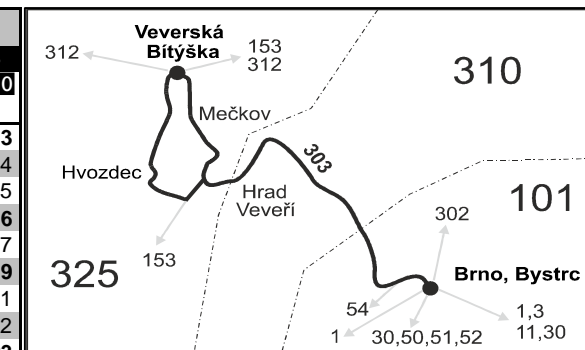

Číslo spoje:		101	103	117	105	119	107	121	109	123	111	125	113	127	115	
Úsek	Zóna	Zastávka	Ⓢ⁺ &V	Ⓢ⁺	Ⓢ⁺76	Ⓢ⁺	Ⓢ⁺76	Ⓢ⁺	Ⓢ⁺16	Ⓢ⁺	Ⓢ⁺16	Ⓢ⁺76	Ⓢ⁺16	Ⓢ⁺79	Ⓢ⁺10	
Nelze vydat	101	Brno, Zoologická zahrada	5:23	8:13	9:13	10:13	11:13	12:13	13:13	14:13	15:13	16:13	17:13	18:13	19:13	21:13
	101	Brno, Zoologická zahrada (z)	5:24	8:14	9:14	10:14	11:14	12:14	13:14	14:14	15:14	16:14	17:14	18:14	19:14	21:14
	101	Brno, Přístaviště (z)	5:25	8:15	9:15	10:15	11:15	12:15	13:15	14:15	15:15	16:15	17:15	18:15	19:15	21:15
	101	Brno, Rakovecká (z)	5:26	8:16	9:16	10:16	11:16	12:16	13:16	14:16	15:16	16:16	17:16	18:16	19:16	21:16
	101	Brno, Rakovec (z)	5:27	8:17	9:17	10:17	11:17	12:17	13:17	14:17	15:17	16:17	17:17	18:17	19:17	21:17
	310	Brno, Kozí horka (z)	5:29	8:19	9:19	10:19	11:19	12:19	13:19	14:19	15:19	16:19	17:19	18:19	19:19	21:19
	310	Brno, Rokle (z)	5:31	8:21	9:21	10:21	11:21	12:21	13:21	14:21	15:21	16:21	17:21	18:21	19:21	21:21
	310	Brno, Jelenice (z)	5:32	8:22	9:22	10:22	11:22	12:22	13:22	14:22	15:22	16:22	17:22	18:22	19:22	21:22
	310	Brno, Obora (z)	5:33	8:23	9:23	10:23	11:23	12:23	13:23	14:23	15:23	16:23	17:23	18:23	19:23	21:23
	310	Brno, Lávka Pod Hradem (z)	5:34	8:24	9:24	10:24	11:24	12:24	13:24	14:24	15:24	16:24	17:24	18:24	19:24	21:24
	310	Brno, Hrad Veveří (z)	5:36	8:26	9:26	10:26	11:26	12:26	13:26	14:26	15:26	16:26	17:26	18:26	19:26	21:26
	325	Brno, Nové Dvory (z)	5:38	8:28	9:28	10:28	11:28	12:28	13:28	14:28	15:28	16:28	17:28	18:28	19:28	21:28
	325	Brno, U Matky Boží (z)	5:39	}	9:29	10:29	11:29	}	13:29	14:29	15:29	}	17:29	18:29	19:29	}
	325	Veverská Bítýška, rozc.Mečkov (z)	5:40	}	9:30	10:30	11:30	}	13:30	14:30	15:30	}	17:30	18:30	19:30	}
	325	Veverská Bítýška, Vápenice (z)	}	8:29	}	}	}	12:29	}	}	}	16:29	}	}	}	21:29
325	Hvozdec	}	8:32	}	}	}	12:32	}	}	}	16:32	}	}	}	21:32	
	⇒ 153 Ríčany														12:32:52	
325	Veverská Bítýška, hájovna Na Hlince (z)	}	8:33	}	}	}	12:33	}	}	}	16:33	}	}	}	21:33	
325	Veverská Bítýška, sídliště	}	8:35	}	}	}	12:35	}	}	}	16:35	}	}	}	21:35	
325	Veverská Bítýška, nám.	5:44	8:38	9:34	10:34	11:34	12:38	13:34	14:34	15:34	16:38	17:34	18:34	19:34	21:38	
	⇒ 153 Tišnov														12:32:44	
	⇒ 312 Deblín		8:43		10:43		12:43		14:43		16:43		18:43		21:45