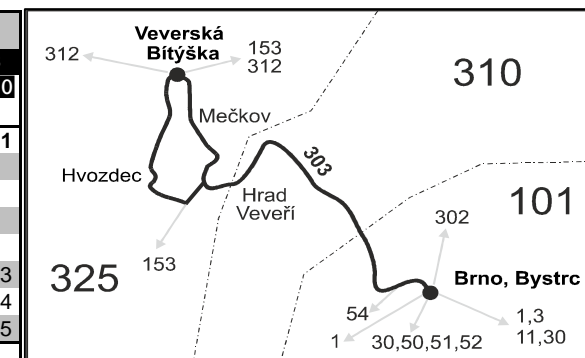

SOBOTA + NEDĚLE														
Číslo spoje:		102	104	118	106	120	108	122	110	124	112	126	114	128	116	
Úsek	Zóna Zastávka	Ⓢ ♿	Ⓢ	Ⓢ76	Ⓢ	Ⓢ76	Ⓢ	Ⓢ16	Ⓢ	Ⓢ16	Ⓢ16	Ⓢ76	Ⓢ16	Ⓢ79	Ⓢ10	
	325 Veverská Bítýška, nám.	6:15	9:21	10:21	11:15	12:21	13:15	14:21	15:21	16:21	17:15	18:21	19:21	20:21	22:11	
	325 Veverská Bítýška, sídliště	6:17	}	}	11:17	}	13:17	}	}	}	17:17	}	}	}	}	
	325 Veverská Bítýška, hájovna Na Hlince (z)	6:19	}	}	11:19	}	13:19	}	}	}	17:19	}	}	}	}	
	325 Hvozdec	6:21	}	}	11:21	}	13:21	}	}	}	17:21	}	}	}	}	
	325 Veverská Bítýška, Vápenice (z)	6:23	}	}	11:23	}	13:23	}	}	}	17:23	}	}	}	}	
	325 Veverská Bítýška, rozc.Mečkov (z)	}	9:23	10:23	}	12:23	}	14:23	15:23	16:23	}	18:23	19:23	20:23	22:13	
	325 Brno, U Matky Boží (z)	}	9:24	10:24	}	12:24	}	14:24	15:24	16:24	}	18:24	19:24	20:24	22:14	
	325 Brno, Nové Dvory (z)	6:25	9:25	10:25	11:25	12:25	13:25	14:25	15:25	16:25	17:25	18:25	19:25	20:25	22:15	
	⇒ 303 Veverská Bítýška				76 11:28		16 13:28				76 17:28					
	⇒ 303 Hvozdec					12:28				16:28						
	310 Brno, Hrad Veveří (z)	6:27	9:27	10:27	11:27	12:27	13:27	14:27	15:27	16:27	17:27	18:27	19:27	20:27	22:17	
	310 Brno, Lávka Pod Hradem (z)	6:28	9:28	10:28	11:28	12:28	13:28	14:28	15:28	16:28	17:28	18:28	19:28	20:28	22:18	
	310 Brno, Obora (z)	6:30	9:30	10:30	11:30	12:30	13:30	14:30	15:30	16:30	17:30	18:30	19:30	20:30	22:20	
	310 Brno, Jelenice (z)	6:31	9:31	10:31	11:31	12:31	13:31	14:31	15:31	16:31	17:31	18:31	19:31	20:31	22:21	
	310 Brno, Rokle (z)	6:32	9:32	10:32	11:32	12:32	13:32	14:32	15:32	16:32	17:32	18:32	19:32	20:32	22:22	
	310 Brno, Kozí horka (z)	6:34	9:34	10:34	11:34	12:34	13:34	14:34	15:34	16:34	17:34	18:34	19:34	20:34	22:23	
	101 Brno, Rakovec (z)	6:35	9:35	10:35	11:35	12:35	13:35	14:35	15:35	16:35	17:35	18:35	19:35	20:35	22:24	
	101 Brno, Rakovecká (z)	6:37	9:37	10:37	11:37	12:37	13:37	14:37	15:37	16:37	17:37	18:37	19:37	20:37	22:26	
	101 Brno, Přístaviště (z)	6:38	9:38	10:38	11:38	12:38	13:38	14:38	15:38	16:38	17:38	18:38	19:38	20:38	22:27	
	101 Brno, Zoologická zahrada	6:40	9:40	10:40	11:40	12:40	13:40	14:40	15:40	16:40	17:40	18:40	19:40	20:40	22:29	
⇒ 52 Brno, Žebětín														22:29		
⇒ N98 Brno, hl. nádr.														22:32		

Vysvětlivky:

- ⇒ spoje navazující na linku 303
- (z) zastávka celodenně na znamení
- }
- ⌋ spoj jede po jiné trase
- ♿ spoj s bezbariérově přístupným vozidlem
- Ⓢ jede v sobotu
- Ⓢ**76** jede v neděli a ve státem uznávané svátky
- **10** nejede 24.12. a 31.12.
- **16** nejede 24.12.
- **76** jede od 3.3. do 28.10.
- **79** jede od 1.5. do 26.8.

Šťastnou cestu s IDS JMK

Vzhledem ke stavebnímu stavu zastávek nelze garantovat bezbariérový nástup do a výstup z vozidla na všech zastávkách.