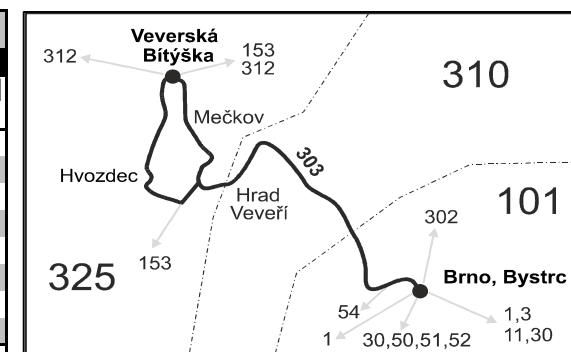

SOBOTA + NEDELE														
Číslo spoje:		102	104	118	106	120	108	122	110	124	112	126	114	128	116	
Úsek	Zóna	Zastávka	Ⓜ+17	Ⓜ+17	Ⓜ+76	Ⓜ+17	Ⓜ+76	Ⓜ+17	Ⓜ+16	Ⓜ+17	Ⓜ+16	Ⓜ+16	Ⓜ+76	Ⓜ+16	Ⓜ+79	Ⓜ+10
	325	Veverská Bítýška, nám.	6:15	9:21	10:21	11:15	12:21	13:15	14:21	15:21	16:21	17:15	18:21	19:21	20:21	22:11
	325	Veverská Bítýška, sídliště	6:17	}	}	11:17	}	13:17	}	}	}	17:17	}	}	}	}
	325	Veverská Bítýška, hájovna Na Hlince (z)	6:19	}	}	11:19	}	13:19	}	}	}	17:19	}	}	}	}
	325	Hvozdec	6:21	}	}	11:21	}	13:21	}	}	}	17:21	}	}	}	}
	325	Veverská Bítýška, Vápenice (z)	6:23	}	}	11:23	}	13:23	}	}	}	17:23	}	}	}	}
	325	Veverská Bítýška, rozc.Mečkov (z)	}	9:23	10:23	}	12:23	}	14:23	15:23	16:23	}	18:23	19:23	20:23	22:13
	325	Brno, U Matky Boží (z)	}	9:24	10:24	}	12:24	}	14:24	15:24	16:24	}	18:24	19:24	20:24	22:14
	325	Brno, Nové Dvory (z)	6:25	9:25	10:25	11:25	12:25	13:25	14:25	15:25	16:25	17:25	18:25	19:25	20:25	22:15
		⇒ 303 Veverská Bítýška				73 11:28		16 13:28				76 17:28				
		⇒ 303 Hvozdec					12:28				16:28					
	310	Brno, Hrad Veveří (z)	6:27	9:27	10:27	11:27	12:27	13:27	14:27	15:27	16:27	17:27	18:27	19:27	20:27	22:17
	310	Brno, Lávka Pod Hradem (z)	6:28	9:28	10:28	11:28	12:28	13:28	14:28	15:28	16:28	17:28	18:28	19:28	20:28	22:18
	310	Brno, Obora (z)	6:30	9:30	10:30	11:30	12:30	13:30	14:30	15:30	16:30	17:30	18:30	19:30	20:30	22:20
	310	Brno, Jelenice (z)	6:31	9:31	10:31	11:31	12:31	13:31	14:31	15:31	16:31	17:31	18:31	19:31	20:31	22:21
	310	Brno, Rokle (z)	6:32	9:32	10:32	11:32	12:32	13:32	14:32	15:32	16:32	17:32	18:32	19:32	20:32	22:22
	310	Brno, Kozí horka (z)	6:34	9:34	10:34	11:34	12:34	13:34	14:34	15:34	16:34	17:34	18:34	19:34	20:34	22:23
Nelze vydat	101	Brno, Rakovec (z)	6:35	9:35	10:35	11:35	12:35	13:35	14:35	15:35	16:35	17:35	18:35	19:35	20:35	22:24
	101	Brno, Rakovecká (z)	6:37	9:37	10:37	11:37	12:37	13:37	14:37	15:37	16:37	17:37	18:37	19:37	20:37	22:26
	101	Brno, Přistaviště (z)	6:38	9:38	10:38	11:38	12:38	13:38	14:38	15:38	16:38	17:38	18:38	19:38	20:38	22:27
	101	Brno, Zoologická zahrada	6:40	9:40	10:40	11:40	12:40	13:40	14:40	15:40	16:40	17:40	18:40	19:40	20:40	22:29
		⇒ 52 Brno, Žebětín														22:29
	⇒ N98 Brno, hl. nádr.															22:32

Vysvětlivky:

- ⇒ spoje navazující na linku 303
- (z) zastávka celodenně na znamení
- }
- Ⓜ spoj s bezbariérově přístupným vozidlem
- Ⓜ jede v sobotu
- + jede v neděli a ve státem uznávané svátky
- 10 nejede 24.12. a 31.12.
- 16 jede také 31.12., nejede 24.12.
- 17 jede také 31.12.
- 76 jede od 2.3. do 28.10.
- 79 jede od 1.5. do 31.8.

Šťastnou cestu s IDS JMK

Vzhledem ke stavebnímu stavu zastávek nelze garantovat bezbariérový nástup do a výstup z vozidla na všech zastávkách.