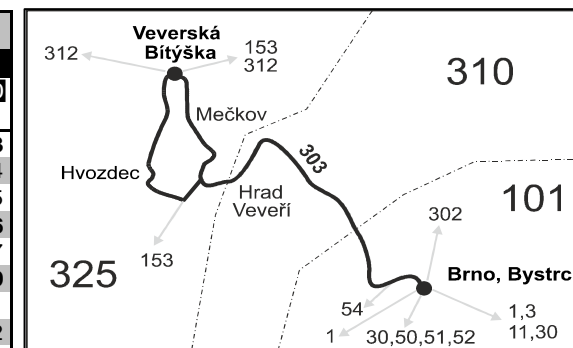

Číslo spoje:		101	103	117	105	119	107	121	109	123	111	125	113	127	115	
Úsek	Zóna	Zastávka	Ⓜ+17 ♿V	Ⓜ+17	Ⓜ+76	Ⓜ+17	Ⓜ+76	Ⓜ+17	Ⓜ+16	Ⓜ+17	Ⓜ+16	Ⓜ+76	Ⓜ+16	Ⓜ+79	Ⓜ+10	
Nelze vydat	101	Brno, Zoologická zahrada	5:23	8:13	9:13	10:13	11:13	12:13	13:13	14:13	15:13	16:13	17:13	18:13	19:13	21:13
	101	Brno, Zoologická zahrada (z)	5:24	8:14	9:14	10:14	11:14	12:14	13:14	14:14	15:14	16:14	17:14	18:14	19:14	21:14
	101	Brno, Přístaviště (z)	5:25	8:15	9:15	10:15	11:15	12:15	13:15	14:15	15:15	16:15	17:15	18:15	19:15	21:15
	101	Brno, Rakovecká (z)	5:26	8:16	9:16	10:16	11:16	12:16	13:16	14:16	15:16	16:16	17:16	18:16	19:16	21:16
	101	Brno, Rakovec (z)	5:27	8:17	9:17	10:17	11:17	12:17	13:17	14:17	15:17	16:17	17:17	18:17	19:17	21:17
	310	Brno, Kozí horka (z)	5:29	8:19	9:19	10:19	11:19	12:19	13:19	14:19	15:19	16:19	17:19	18:19	19:19	21:19
	310	Brno, Rokle (z)	5:31	8:21	9:21	10:21	11:21	12:21	13:21	14:21	15:21	16:21	17:21	18:21	19:21	21:21
	310	Brno, Jelenice (z)	5:32	8:22	9:22	10:22	11:22	12:22	13:22	14:22	15:22	16:22	17:22	18:22	19:22	21:22
	310	Brno, Obora (z)	5:33	8:23	9:23	10:23	11:23	12:23	13:23	14:23	15:23	16:23	17:23	18:23	19:23	21:23
	310	Brno, Lávkka Pod Hradem (z)	5:34	8:24	9:24	10:24	11:24	12:24	13:24	14:24	15:24	16:24	17:24	18:24	19:24	21:24
310	Brno, Hrad Veveří (z)	5:36	8:26	9:26	10:26	11:26	12:26	13:26	14:26	15:26	16:26	17:26	18:26	19:26	21:26	
325	Brno, Nové Dvory (z)	5:38	8:28	9:28	10:28	11:28	12:28	13:28	14:28	15:28	16:28	17:28	18:28	19:28	21:28	
325	Brno, U Matky Boží (z)	5:39	}	9:29	10:29	11:29	}	13:29	14:29	15:29	}	17:29	18:29	19:29	}	
325	Veverská Bítýška, rozc.Mečkov (z)	5:40	}	9:30	10:30	11:30	}	13:30	14:30	15:30	}	17:30	18:30	19:30	}	
325	Veverská Bítýška, Vápenice (z)	}	8:29	}	}	}	}	12:29	}	}	}	16:29	}	}	21:29	
325	Hvozdec	}	8:32	}	}	}	}	12:32	}	}	}	16:32	}	}	21:32	
	⇒ 153 Ríčany														21:52	
325	Veverská Bítýška, hájovna Na Hlince (z)	}	8:33	}	}	}	}	12:33	}	}	}	16:33	}	}	21:33	
325	Veverská Bítýška, sídliště	}	8:35	}	}	}	}	12:35	}	}	}	16:35	}	}	21:35	
325	Veverská Bítýška, nám.	5:44	8:38	9:34	10:34	11:34	12:38	13:34	14:34	15:34	16:38	17:34	18:34	19:34	21:38	
	⇒ 153 Tišnov														21:44	
	⇒ 312 Deblín		8:43		10:43		12:43		14:43		16:43		18:43		21:44	

Vysvětlivky:

1. ⇒ spoje navazující na linku 303
   - (z) zastávka celodenně na znamení
   - }
   - ♿ spoj s bezbariérově přístupným vozidlem
   - V spoj vyčká v zastávce Brno, Zoologická zahrada příjezdu linky N98 od nočního spojení u hlavního nádraží
   - Vzhledem ke stavebnímu stavu zastávek nelze garantovat bezbariérový nástup do a výstup z vozidla na všech zastávkách.
2. Ⓜ jede v sobotu
   - + jede v neděli a ve státem uznávané svátky
   - 10 nejede 24.12. a 31.12.
   - 16 jede také 31.12., nejede 24.12.
   - 17 jede také 31.12.
   - 28 nejede od 23.12. do 25.12., 19.4., 21.4., 5.7., 6.7., 28.9. a 27.10.
   - 76 jede od 2.3. do 28.10.
   - 79 jede od 1.5. do 31.8.

Šťastnou cestu s IDS JMK