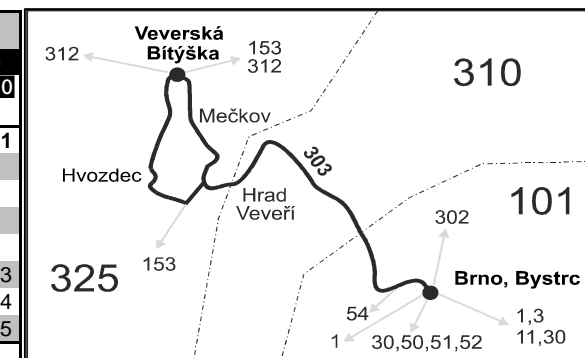

SOBOTA + NEDĚLE														
Číslo spoje:		102	104	118	106	120	108	122	110	124	112	126	114	128	116	
Úsek	Zóna Zastávka	Ⓢ ♿	Ⓢ	Ⓢ76	Ⓢ	Ⓢ76	Ⓢ	Ⓢ16	Ⓢ	Ⓢ16	Ⓢ16	Ⓢ76	Ⓢ16	Ⓢ79	Ⓢ10	
	325 Veverská Bítýška, nám.	6:15	9:21	10:21	11:15	12:21	13:15	14:21	15:21	16:21	17:15	18:21	19:21	20:21	22:11	
	325 Veverská Bítýška, sídliště	6:17	}	}	11:17	}	13:17	}	}	}	17:17	}	}	}	}	
	325 Veverská Bítýška, hájovna Na Hlince (z)	6:19	}	}	11:19	}	13:19	}	}	}	17:19	}	}	}	}	
	325 Hvozdec	6:21	}	}	11:21	}	13:21	}	}	}	17:21	}	}	}	}	
	325 Veverská Bítýška, Vápenice (z)	6:23	}	}	11:23	}	13:23	}	}	}	17:23	}	}	}	}	
	325 Veverská Bítýška, rozc.Mečkov (z)	}	9:23	10:23	}	12:23	}	14:23	15:23	16:23	}	18:23	19:23	20:23	22:13	
	325 Brno, U Matky Boží (z)	}	9:24	10:24	}	12:24	}	14:24	15:24	16:24	}	18:24	19:24	20:24	22:14	
	325 Brno, Nové Dvory (z)	6:25	9:25	10:25	11:25	12:25	13:25	14:25	15:25	16:25	17:25	18:25	19:25	20:25	22:15	
	⇒ 303 Veverská Bítýška				76 11:28		16 13:28				76 17:28					
	⇒ 303 Hvozdec					12:28				16:28						
	310 Brno, Hrad Veveří (z)	6:27	9:27	10:27	11:27	12:27	13:27	14:27	15:27	16:27	17:27	18:27	19:27	20:27	22:17	
	310 Brno, Lávka Pod Hradem (z)	6:28	9:28	10:28	11:28	12:28	13:28	14:28	15:28	16:28	17:28	18:28	19:28	20:28	22:18	
	310 Brno, Obora (z)	6:30	9:30	10:30	11:30	12:30	13:30	14:30	15:30	16:30	17:30	18:30	19:30	20:30	22:20	
	310 Brno, Jelenice (z)	6:31	9:31	10:31	11:31	12:31	13:31	14:31	15:31	16:31	17:31	18:31	19:31	20:31	22:21	
	310 Brno, Rokle (z)	6:32	9:32	10:32	11:32	12:32	13:32	14:32	15:32	16:32	17:32	18:32	19:32	20:32	22:22	
	310 Brno, Kozí horka (z)	6:34	9:34	10:34	11:34	12:34	13:34	14:34	15:34	16:34	17:34	18:34	19:34	20:34	22:23	
	101 Brno, Rakovec (z)	6:35	9:35	10:35	11:35	12:35	13:35	14:35	15:35	16:35	17:35	18:35	19:35	20:35	22:24	
	101 Brno, Rakovecká (z)	6:37	9:37	10:37	11:37	12:37	13:37	14:37	15:37	16:37	17:37	18:37	19:37	20:37	22:26	
	101 Brno, Přístaviště (z)	6:38	9:38	10:38	11:38	12:38	13:38	14:38	15:38	16:38	17:38	18:38	19:38	20:38	22:27	
	101 Brno, Zoologická zahrada	6:40	9:40	10:40	11:40	12:40	13:40	14:40	15:40	16:40	17:40	18:40	19:40	20:40	22:29	
⇒ 52 Brno, Žebětín														22:29		
⇒ N98 Brno, hl. nádr.														22:32		

Vysvětlivky:

- ⇒ spoje navazující na linku 303
- (z) zastávka celodenně na znamení
- }
- ⌋ spoj jede po jiné trase
- ♿ spoj s bezbariérově přístupným vozidlem
- Ⓢ jede v sobotu
- Ⓢ+ jede v neděli a ve státem uznávané svátky
- **10** nejede 24.12. a 31.12.
- **16** nejede 24.12.
- **76** jede od 3.3. do 28.10.
- **79** jede od 1.5. do 26.8.

Šťastnou cestu s IDS JMK

Vzhledem ke stavebnímu stavu zastávek nelze garantovat bezbariérový nástup do a výstup z vozidla na všech zastávkách.