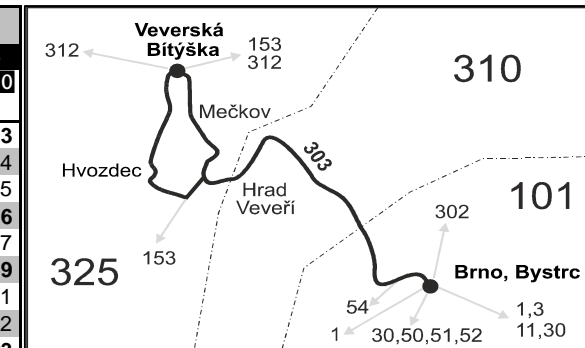

Číslo spoje:		101	103	117	105	119	107	121	109	123	111	125	113	127	115	
Úsek	Zóna	Zastávka	Ⓢ⁺ &V	Ⓢ⁺	Ⓢ⁺76	Ⓢ⁺	Ⓢ⁺76	Ⓢ⁺	Ⓢ⁺16	Ⓢ⁺	Ⓢ⁺16	Ⓢ⁺76	Ⓢ⁺16	Ⓢ⁺79	Ⓢ⁺10	
Nelze vydat	101	Brno, Zoologická zahrada	5:23	8:13	9:13	10:13	11:13	12:13	13:13	14:13	15:13	16:13	17:13	18:13	19:13	21:13
	101	Brno, Zoologická zahrada (z)	5:24	8:14	9:14	10:14	11:14	12:14	13:14	14:14	15:14	16:14	17:14	18:14	19:14	21:14
	101	Brno, Přístaviště (z)	5:25	8:15	9:15	10:15	11:15	12:15	13:15	14:15	15:15	16:15	17:15	18:15	19:15	21:15
	101	Brno, Rakovecká (z)	5:26	8:16	9:16	10:16	11:16	12:16	13:16	14:16	15:16	16:16	17:16	18:16	19:16	21:16
	101	Brno, Rakovec (z)	5:27	8:17	9:17	10:17	11:17	12:17	13:17	14:17	15:17	16:17	17:17	18:17	19:17	21:17
	310	Brno, Kozí horka (z)	5:29	8:19	9:19	10:19	11:19	12:19	13:19	14:19	15:19	16:19	17:19	18:19	19:19	21:19
	310	Brno, Rokle (z)	5:31	8:21	9:21	10:21	11:21	12:21	13:21	14:21	15:21	16:21	17:21	18:21	19:21	21:21
	310	Brno, Jelenice (z)	5:32	8:22	9:22	10:22	11:22	12:22	13:22	14:22	15:22	16:22	17:22	18:22	19:22	21:22
	310	Brno, Obora (z)	5:33	8:23	9:23	10:23	11:23	12:23	13:23	14:23	15:23	16:23	17:23	18:23	19:23	21:23
	310	Brno, Lávka Pod Hradem (z)	5:34	8:24	9:24	10:24	11:24	12:24	13:24	14:24	15:24	16:24	17:24	18:24	19:24	21:24
310	Brno, Hrad Veveří (z)	5:36	8:26	9:26	10:26	11:26	12:26	13:26	14:26	15:26	16:26	17:26	18:26	19:26	21:26	
325	Brno, Nové Dvory (z)	5:38	8:28	9:28	10:28	11:28	12:28	13:28	14:28	15:28	16:28	17:28	18:28	19:28	21:28	
325	Brno, U Matky Boží (z)	5:39	}	9:29	10:29	11:29	}	13:29	14:29	15:29	}	17:29	18:29	19:29	}	
325	Veverská Bítýška, rozc.Mečkov (z)	5:40	}	9:30	10:30	11:30	}	13:30	14:30	15:30	}	17:30	18:30	19:30	}	
325	Veverská Bítýška, Vápenice (z)	}	8:29	}	}	}	12:29	}	}	}	16:29	}	}	}	21:29	
325	Hvozdec	}	8:32	}	}	}	12:32	}	}	}	16:32	}	}	}	21:32	
	⇒ 153 Ríčany														12:32 21:52	
325	Veverská Bítýška, hájovna Na Hlince (z)	}	8:33	}	}	}	12:33	}	}	}	16:33	}	}	}	21:33	
325	Veverská Bítýška, sídliště	}	8:35	}	}	}	12:35	}	}	}	16:35	}	}	}	21:35	
325	Veverská Bítýška, nám.	5:44	8:38	9:34	10:34	11:34	12:38	13:34	14:34	15:34	16:38	17:34	18:34	19:34	21:38	
	⇒ 153 Tišnov														12:38 21:44	
	⇒ 312 Deblín		8:43		10:43		12:43		14:43		16:43		18:43		21:44