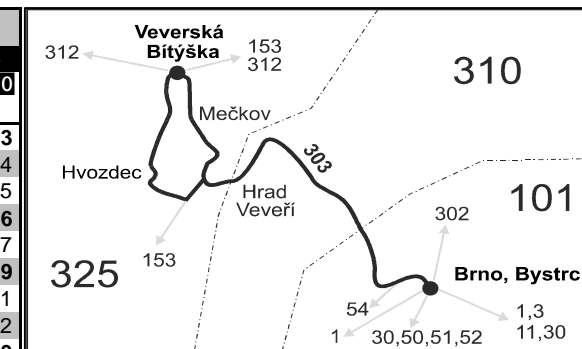

Číslo spoje:		101	103	117	105	119	107	121	109	123	111	125	113	127	115	
Úsek	Zóna	Zastávka	Ⓢ &V	Ⓢ	Ⓢ76	Ⓢ	Ⓢ76	Ⓢ	Ⓢ16	Ⓢ	Ⓢ16	Ⓢ76	Ⓢ16	Ⓢ79	Ⓢ10	
Nelze vydat	101	Brno, Zoologická zahrada	5:23	8:13	9:13	10:13	11:13	12:13	13:13	14:13	15:13	16:13	17:13	18:13	19:13	21:13
	101	Brno, Zoologická zahrada (z)	5:24	8:14	9:14	10:14	11:14	12:14	13:14	14:14	15:14	16:14	17:14	18:14	19:14	21:14
	101	Brno, Přístaviště (z)	5:25	8:15	9:15	10:15	11:15	12:15	13:15	14:15	15:15	16:15	17:15	18:15	19:15	21:15
	101	Brno, Rakovecká (z)	5:26	8:16	9:16	10:16	11:16	12:16	13:16	14:16	15:16	16:16	17:16	18:16	19:16	21:16
	101	Brno, Rakovec (z)	5:27	8:17	9:17	10:17	11:17	12:17	13:17	14:17	15:17	16:17	17:17	18:17	19:17	21:17
	310	Brno, Kozí horka (z)	5:29	8:19	9:19	10:19	11:19	12:19	13:19	14:19	15:19	16:19	17:19	18:19	19:19	21:19
	310	Brno, Rokle (z)	5:31	8:21	9:21	10:21	11:21	12:21	13:21	14:21	15:21	16:21	17:21	18:21	19:21	21:21
	310	Brno, Jelenice (z)	5:32	8:22	9:22	10:22	11:22	12:22	13:22	14:22	15:22	16:22	17:22	18:22	19:22	21:22
	310	Brno, Obora (z)	5:33	8:23	9:23	10:23	11:23	12:23	13:23	14:23	15:23	16:23	17:23	18:23	19:23	21:23
	310	Brno, Lávka Pod Hradem (z)	5:34	8:24	9:24	10:24	11:24	12:24	13:24	14:24	15:24	16:24	17:24	18:24	19:24	21:24
310	Brno, Hrad Veveří (z)	5:36	8:26	9:26	10:26	11:26	12:26	13:26	14:26	15:26	16:26	17:26	18:26	19:26	21:26	
325	Brno, Nové Dvory (z)	5:38	8:28	9:28	10:28	11:28	12:28	13:28	14:28	15:28	16:28	17:28	18:28	19:28	21:28	
325	Brno, U Matky Boží (z)	5:39	}	9:29	10:29	11:29	}	13:29	14:29	15:29	}	17:29	18:29	19:29	}	
325	Veverská Bítýška, rozc.Mečkov (z)	5:40	}	9:30	10:30	11:30	}	13:30	14:30	15:30	}	17:30	18:30	19:30	}	
325	Veverská Bítýška, Vápenice (z)	}	8:29	}	}	}	12:29	}	}	}	16:29	}	}	}	21:29	
325	Hvozdec	}	8:32	}	}	}	12:32	}	}	}	16:32	}	}	}	21:32	
	⇒ 153 Ríčany														12:52	21:52
325	Veverská Bítýška, hájovna Na Hlince (z)	}	8:33	}	}	}	12:33	}	}	}	16:33	}	}	}	21:33	
325	Veverská Bítýška, sídliště	}	8:35	}	}	}	12:35	}	}	}	16:35	}	}	}	21:35	
325	Veverská Bítýška, nám.	5:44	8:38	9:34	10:34	11:34	12:38	13:34	14:34	15:34	16:38	17:34	18:34	19:34	21:38	
	⇒ 153 Tišnov														12:44	21:44
	⇒ 312 Deblín		8:43		10:43		12:43		14:43		16:43		18:43		21:45	

Vysvětlivky:

1. ⇒ spoje navazující na linku 303
   - (z) zastávka celodenně na znamení
   - }
   - Ⓢ spoj s bezbariérově přístupným vozidlem
   - Ⓢ jede v sobotu
   - V spoj vyčká v zastávce Brno, Zoologická zahrada příjezdu linky N98 od nočního spojení u hlavního nádraží
2. Vzhledem ke stavebnímu stavu zastávek nelze garantovat bezbariérový nástup do a výstup z vozidla na všech zastávkách.

- + jede v neděli a ve státem uznávané svátky
- **10** nejede 24.12. a 31.12.
- **16** nejede 24.12.
- **28** nejede 24.12., 25.12., 31.12., 30.3., 1.4., 5.7., 6.7., 28.9. a 17.11.
- **76** jede od 3.3. do 28.10.

79 jede od 1.5. do 26.8.

Šťastnou cestu s IDS JMK