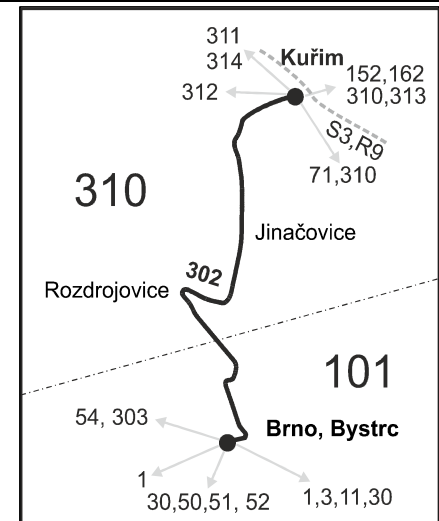

SOBOTA + NEDELE

Číslo spoje:		210	212	312	466	318	316	902	342
Úsek	Zóna	Zastávka	Ⓢ Ⓡ	Ⓢ Ⓡ	Ⓢ Ⓡ	Ⓢ Ⓡ	Ⓢ Ⓡ	Ⓢ Ⓡ	Ⓢ Ⓡ
Nelze vydat	101 Brno, Zoologická zahrada	19:17	19:47	20:17	20:47	21:17	21:47	22:17	22:57
	101 Brno, Pod Mniší horou (z)	19:19	19:49	20:19	20:49	21:19	21:49	22:19	22:59
Nelze vydat	101 Brno, U památníku (z)	19:21	19:51	20:21	20:51	21:21	21:51	22:20	23:00
	101 Brno, U Luhu	19:23	19:53	20:23	20:53	21:23	21:53	22:22	23:02
Nelze vydat	310 Rozdrojovice, rekr.stf. (z)		19:55		20:55		21:55		23:04
	310 Rozdrojovice, rozc.k přehradě (z)		19:55		20:55		21:55		23:04
Nelze vydat	310 Rozdrojovice, Obecnice (z)		19:56		20:56		21:56		23:05
	310 Rozdrojovice, Na dědině		19:57		20:57		21:57		23:06
Nelze vydat	310 Rozdrojovice, Na Březině (z)		19:58		20:58		21:58		23:07
	310 Jinačovice, Chaloupky (z)		20:00		21:00		22:00		23:09
Nelze vydat	310 Jinačovice		20:01		21:01		22:01		23:10
	310 Kuřim, golfové hřiště (z)		20:02		21:02		22:02		23:11
Nelze vydat	310 Kuřim, zámek		20:05		21:05		22:05		23:14
	⇒ 311 Tišnov						22:25		
Nelze vydat	⇒ 312 Veverská Bítýška		20:25		21:28				23:32
	310 Kuřim, žel.st.		20:08		21:08		22:08		23:17
Nelze vydat	⇒ S3 Tišnov		20:18		21:18		22:18		23:26
	⇒ 152 Blansko		20:30				22:30		
Nelze vydat	310 Kuřim, kult.dům		20:11						
	310 Kuřim, poliklinika		20:12						
Nelze vydat	310 Kuřim, TOS		20:13						

Šťastnou cestu s IDS JMK

Vysvětlivky:

⇒ spoje navazující na linku 302

Ⓢ spoj s bezbariérově přístupným vozidlem

† jede v neděli a ve státem uznávané svátky

(z) zastávka celodenně na znamení

Ⓢ jede v sobotu

Vzhledem ke stavebnímu stavu zastávek nelze garantovat bezbariérový nástup do a výstup z vozidla na všech zastávkách.