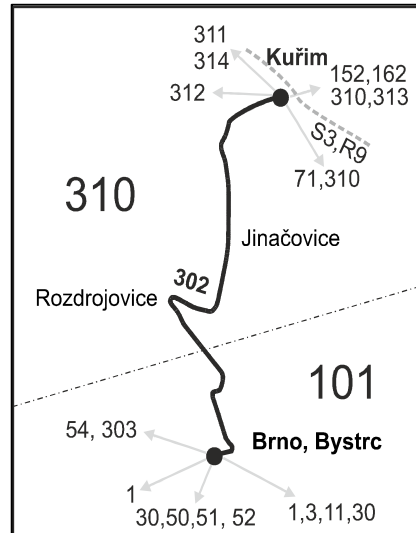

SOBOTA + NEDELE

Číslo spoje:		4055	207	465	211	311	313	315	317	341		
Úsek	Zóna	Zastávka	Ⓢ	Ⓢ	Ⓢ	Ⓢ	Ⓢ	Ⓢ	Ⓢ	Ⓢ		
Nelze vydat	310	Kuřim, TE		18:14								
	310	Kuřim, TOS		18:16		19:46						
	310	Kuřim, poliklinika		18:17		19:47						
	310	Kuřim, kult.dům		18:18		19:48						
	310	Kuřim, žel.st.	přij.	18:21		19:51						
			⇒ 71 Brno, Kr. Pole			19:52						
	310	Kuřim, žel.st.	odj.	18:23		19:53				22:13		
	310	Kuřim, zámek		18:25		19:55				22:15		
	310	Kuřim, golfové hřiště (z)		18:28		19:58				22:18		
	310	Jinačovice		18:30	†19:05	20:00				22:20		
	310	Jinačovice, Chaloupky (z)		18:31	19:06	20:01				22:20		
	310	Rozdrojovice, Na Břežině (z)		18:33	}	20:03				22:22		
	310	Rozdrojovice, Na dědině		18:35	}	20:05				22:24		
	310	Rozdrojovice, Obecnice (z)		18:36	}	20:06				22:25		
	310	Rozdrojovice, rozc.k přehradě (z)		18:36	}	20:06				22:25		
	310	Rozdrojovice, rekr.stř. (z)		18:37	}	20:07				22:26		
	Nelze vydat	101	Brno, U Luhu	18:09	18:39	19:09	19:39	20:09	20:39	21:09	21:39	22:28
		⇒ N89 Brno, hl. nádr.									22:30	
101		Brno, U památníku (z)	18:10	18:40	19:10	19:40	20:10	20:40	21:10	21:40	22:29	
101		Brno, Pod Mniší horou (z)	18:12	18:42	19:12	19:42	20:12	20:42	21:12	21:42	22:30	
	101	Brno, Zoologická zahrada	18:16	18:46	19:16	19:46	20:16	20:46	21:16	21:46	22:33	

Šťastnou cestu s IDS JMK

Vysvětlivky:
⇒ spoje navazující na linku 302
Ⓢ spoj s bezbariérově přístupným vozidlem
† odjezd ze zastávky před obecním úřadem
(z) zastávka celodenně na znamení
Ⓢ jede v sobotu
} spoj jede po jiné trase
† jede v neděli a ve státem uznávané svátky
Vzhledem ke stavebnímu stavu zastávek nelze garantovat bezbariérový nástup do a výstup z vozidla na všech zastávkách.