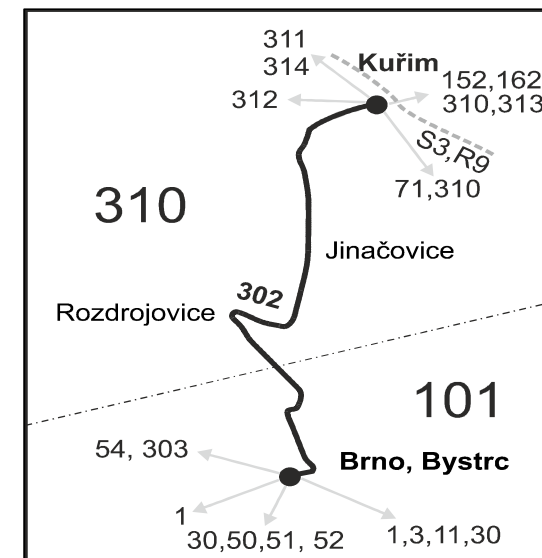

SOBOTA + NEDELE

Číslo spoje:			207	209	211	311	313	315	317	341	
Úsek	Zóna	Zastávka	Ⓢ+16	Ⓢ+16	Ⓢ+16	Ⓢ+10	Ⓢ+10	Ⓢ+10	Ⓢ+10	Ⓢ+10	
Nelze vydat	310 Kuřim, TE		18:14								
	310 Kuřim, TOS		18:16			19:46					
	310 Kuřim, poliklinika		18:17			19:47					
	310 Kuřim, kult.dům		18:18			19:48					
	310 Kuřim, žel.st. příj.		18:21			19:51					
	⇒ 71 Brno, Kr. Pole						19:52				
	310 Kuřim, žel.st. odj.		18:23			19:53				22:13	
	310 Kuřim, zámek		18:25			19:55				22:15	
	310 Kuřim, golfové hřiště (z)		18:28			19:58				22:18	
	310 Jinačovice		18:30	†19:05		20:00				22:20	
	310 Jinačovice, Chaloupky (z)		18:31	19:06		20:01				22:20	
	310 Rozdrojovice, Na Březině (z)		18:33	}		20:03				22:22	
	310 Rozdrojovice, Na dědině		18:35	}		20:05				22:24	
	310 Rozdrojovice, Obecnice (z)		18:36	}		20:06				22:25	
	310 Rozdrojovice, rozc.k přehradě (z)		18:36	}		20:06				22:25	
	310 Rozdrojovice, rekr.stř. (z)		18:37	}		20:07				22:26	
	101 Brno, U Luhu		18:39	19:09	19:39	20:09	20:39	21:09	21:39	22:28	
	⇒ N89 Brno, hl. nádr.									22:30	
	101 Brno, U památníku (z)		18:40	19:10	19:40	20:10	20:40	21:10	21:40	22:29	
	101 Brno, Pod Mniší horou (z)		18:42	19:12	19:42	20:12	20:42	21:12	21:42	22:30	
101 Brno, Zoologická zahrada		18:46	19:16	19:46	20:16	20:46	21:16	21:46	22:33		

Šťastnou cestu s IDS JMK

Vysvětlivky:

⇒ spoje navazující na linku 302	♿ spoj s bezbariérově přístupným vozidlem	10 nejede 24.12. a 31.12.	♣ odjezd ze zastávky před obecním úřadem
(z) zastávka celodenně na znamení	Ⓢ jede v sobotu	11 nejede 25.12. a 1.1., jede také 31.12.	
} spoj jede po jiné trase	† jede v neděli a ve státem uznávané svátky	16 jede také 31.12., nejede 24.12.	
Vzhledem ke stavebnímu stavu zastávek nelze garantovat bezbariérový nástup do a výstup z vozidla na všech zastávkách.		17 jede také 31.12.