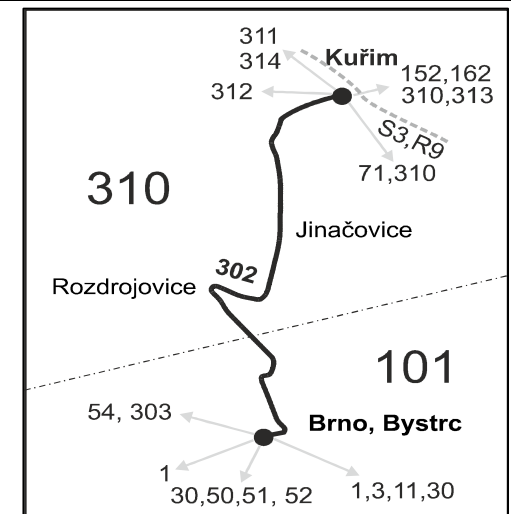

SOBOTA + NEDELE

Úsek	Zóna	Zastávka	210	212	312	314	318	316	386	342
Nelze vydat	101	Brno, Zoologická zahrada	19:17	19:47	20:17	20:47	21:17	21:47	22:17	22:57
	101	Brno, Pod Mniší horou (z)	19:19	19:49	20:19	20:49	21:19	21:49	22:19	22:59
	101	Brno, U památníku (z)	19:21	19:51	20:21	20:51	21:21	21:51	22:20	23:00
Nelze vydat	101	Brno, U Luhů	19:23	19:53	20:23	20:53	21:23	21:53	22:22	23:02
	310	Rozdrojovice, rekr.stf. (z)		19:55				21:55		23:04
	310	Rozdrojovice, rozc.k přehradě (z)		19:55				21:55		23:04
	310	Rozdrojovice, Obecnice (z)		19:56				21:56		23:05
	310	Rozdrojovice, Na dědině		19:57				21:57		23:06
	310	Rozdrojovice, Na Březině (z)		19:58				21:58		23:07
	310	Jinačovice, Chaloupky (z)		20:00				22:00		23:09
	310	Jinačovice		20:01				22:01		23:10
	310	Kuřim, golfově hřiště (z)		20:02				22:02		23:11
	310	Kuřim, zámek		20:05				22:05		23:14
			⇒ 311 Tišnov					22:25		
			⇒ 312 Vevverská Bítýška		10:20:25					23:32
	310	Kuřim, žel.st.	přij.	20:08				22:08		23:17
			⇒ S3 Tišnov		20:18			12:22:18		12:23:26
			⇒ 152 Blansko		20:30			7:12:30		6:58:31
	310	Kuřim, žel.st.	odj.	20:08						
	310	Kuřim, kult.dům			20:11					
	310	Kuřim, poliklinika			20:12					
	310	Kuřim, TOS			20:13					

Šťastnou cestu s IDS JMK

Vysvětlivky:

⇒ spoje navazující na linku 302	⊗ jede v sobotu	11 nejezdí 25.12. a 1.1.
(z) zastávka celodenně na znamení	† jede v neděli a ve státem uznávané svátky	12 nejezdí 24.12., 25.12. a 31.12.
⊗ spoj s bezbariérově přístupným vozidlem	10 nejezdí 24.12. a 31.12.	13 nejezdí 25.12., 26.12. a 1.1.
⊕ spoj vyčká v zastávce Brno, U Luhů příjezdu linky N89 od nočního spojení u hlavního nádraží		16 nejezdí 24.12.

45 jede od 28.4. do 3.11., jede také 5.7., 6.7. a 28.9.
71 jede od 28.4. do 4.11.

Vzhledem ke stavebnímu stavu zastávek nelze garantovat bezbariérový nástup do a výstup z vozidla na všech zastávkách.