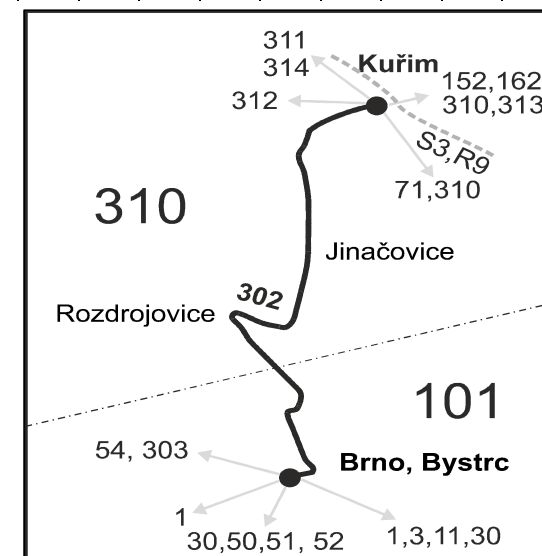

SOBOTA + NEDELE

Číslo spoje:			207	209	211	311	313	315	317	341	
Úsek	Zóna	Zastávka	Ⓢ+16	Ⓢ+16	Ⓢ+16	Ⓢ+10	Ⓢ+10	Ⓢ+10	Ⓢ+10	Ⓢ+10	
Nelze vydat	310 Kuřim, TE		18:14								
	310 Kuřim, TOS		18:16			19:46					
	310 Kuřim, poliklinika		18:17			19:47					
	310 Kuřim, kult.dům		18:18			19:48					
	310 Kuřim, žel.st.	přj.	18:21			19:51					
		⇒ 71 Brno, Kr. Pole				19:52					
	310 Kuřim, žel.st.	odj.	18:23			19:53				22:13	
	310 Kuřim, zámek		18:25			19:55				22:15	
	310 Kuřim, golfové hřiště (z)		18:28			19:58				22:18	
	310 Jinačovice		18:30	†19:05		20:00				22:20	
	310 Jinačovice, Chaloupky (z)		18:31	19:06		20:01				22:20	
	310 Rozdrojovice, Na Březině (z)		18:33	}		20:03				22:22	
	310 Rozdrojovice, Na dědině		18:35	}		20:05				22:24	
	310 Rozdrojovice, Obecnice (z)		18:36	}		20:06				22:25	
	310 Rozdrojovice, rozc.k přehradě (z)		18:36	}		20:06				22:25	
	310 Rozdrojovice, rekr.stf. (z)		18:37	}		20:07				22:26	
	101 Brno, U Luhu		18:39	19:09	19:39	20:09	20:39	21:09	21:39	22:28	
		⇒ N89 Brno, hl. nádr.								22:30	
	101 Brno, U památníku (z)		18:40	19:10	19:40	20:10	20:40	21:10	21:40	22:29	
	101 Brno, Pod Mniší horou (z)		18:42	19:12	19:42	20:12	20:42	21:12	21:42	22:30	
101 Brno, Zoologická zahrada		18:46	19:16	19:46	20:16	20:46	21:16	21:46	22:33		

Šťastnou cestu s IDS JMK

Vysvětlivky:

⇒ spoje navazující na linku 302
(z) zastávka celodenně na znamení
} spoj jede po jiné trase
† Vzhledem ke stavebnímu stavu zastávek nelze garantovat bezbariérový nástup do a výstup z vozidla na všech zastávkách.

♿ spoj s bezbariérově přístupným vozidlem
Ⓢ jede v sobotu
† jede v neděli a ve státem uznávané svátky

10 nejede 24.12. a 31.12.
11 nejede 25.12. a 1.1., jede také 31.12.
16 jede také 31.12., nejede 24.12.
17 jede také 31.12.

♣ odjezd ze zastávky před obecním úřadem