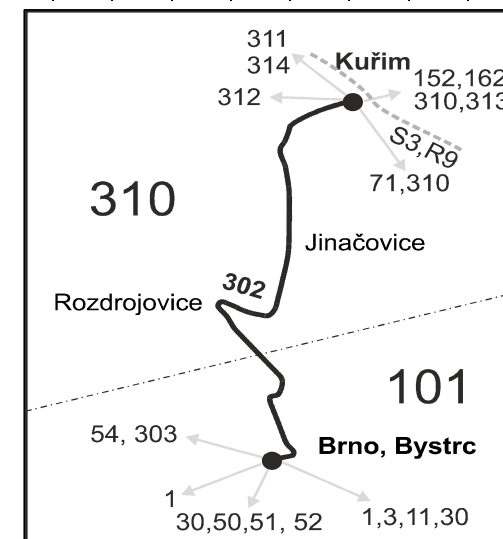

SOBOTA + NEDĚLE

Číslo spoje:		210	212	312	314	318	316	386	342	
Úsek	Zóna	Zastávka	Ⓢ+16 ♣	Ⓢ+16 ♣	Ⓢ+10 ♣	Ⓢ+10 ♣	Ⓢ+10 ♣	Ⓢ+10 ♣	Ⓢ+10 ♣	
Nejze Vydát	101	Brno, Zoologická zahrada	19:17	19:47	20:17	20:47	21:17	21:47	22:17	22:57
	101	Brno, Pod Mniší horou (z)	19:19	19:49	20:19	20:49	21:19	21:49	22:19	22:59
	101	Brno, U památníku (z)	19:21	19:51	20:21	20:51	21:21	21:51	22:20	23:00
	101	Brno, U Luhu	19:23	19:53	20:23	20:53	21:23	21:53	22:22	23:02
	310	Rozdrojovice, rekr.stř. (z)		19:55			21:55			23:04
	310	Rozdrojovice, rozc.k přehradě (z)		19:55			21:55			23:04
	310	Rozdrojovice, Obecnice (z)		19:56			21:56			23:05
	310	Rozdrojovice, Na dědině		19:57			21:57			23:06
	310	Rozdrojovice, Na Břežině (z)		19:58			21:58			23:07
	310	Jinačovice, Chaloupky (z)		20:00			22:00			23:09
	310	Jinačovice		20:01			22:01			23:10
	310	Kuřim, golfové hřiště (z)		20:02			22:02			23:11
	310	Kuřim, zámek		20:05			22:05			23:14
		⇒ 311 Tišnov					22:25			23:32
		⇒ 312 Veverská Bítýška		10:20:25						23:32
	310	Kuřim, žel.st.		20:08			22:08			23:17
		⇒ S3 Tišnov		20:19			12:22:18			12:23:27
		⇒ 152 Blansko		20:30			7:12:30			6:45:23:31
	310	Kuřim, kult.dům		20:11						
	310	Kuřim, poliklinika		20:12						
	310	Kuřim, TOS		20:13						

Šťastnou cestu s IDS JMK

Vysvětlivky:

- ⇒ spoje navazující na linku 302
- (z) zastávka celodenně na znamení
- ♣ spoj s bezbariérově přístupným vozidlem
- V spoj vyčká v zastávce Brno, U Luhu příjezdu linky N89 od nočního spojení u hlavního nádraží
- Vzhledem ke stavebnímu stavu zastávek nelze garantovat bezbariérový nástup do a výstup z vozidla na všech zastávkách.

- Ⓢ jede v sobotu
- † jede v neděli a ve státem uznávané svátky
- 10 nejede 24.12. a 31.12.

- 11 nejede 25.12. a 1.1., jede také 31.12.
- 12 nejede 24.12., 25.12. a 31.12.
- 16 jede také 31.12., nejede 24.12.
- 17 jede také 31.12.
- 19 nejede 25.12., 26.12., 31.12. a 1.1.

- 45 jede od 20.4. do 2.11., jede také 19.4., 21.4., 5.7. a 27.10.
- 71 jede od 19.4. do 3.11.