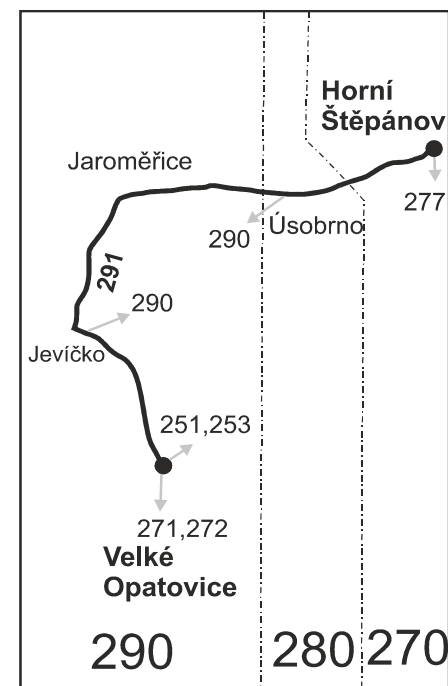

291

Velké Opatovice - Jevíčko - Jaroměřice - Úsobrno - Horní Štěpánov

Integrovaný dopravní systém Jihomoravského kraje

Informace a podněty: 5 4317 4317, www.idsjmk.cz

Platí od 20.8.2018 do 8.12.2018

Linka 729291: Přepravu zajišťuje: DOPAZ s.r.o., č.p. 123,679 62 Horní Poříčí

PRACOVNÍ DNY

Císlo spoje:		1	51	3	53	35
Úsek	Zóna Zastávka	⌘	⌘ ♿	⌘	⌘ ♿	⌘
	290 Velké Opatovice, aut.st.					22:25
	290 Velké Opatovice, sídliště					}
	290 Velké Opatovice, závod					22:27
	290 Velké Opatovice, rozc.0.1					22:28
	290 Jevíčko, stf.ČSAD (z)					22:32
	290 Jevíčko, nám.	♠5:25	10:15	12:15	14:35	22:34
	290 Jevíčko, uhelné sklady (z)	5:28	10:18	12:18	14:38	22:37
	290 Jaroměřice, u hřiště (z)	5:30	10:20	12:20	14:40	22:39
	290 Jaroměřice, rest.	5:32	10:22	12:22	14:42	22:41
	290 Jaroměřice, Nadevsi	5:33	10:23	12:23	14:43	22:42
	290 Jaroměřice, Nový Dvůr	5:36	10:26	12:26	14:46	22:45
	280 Úsobrno, pila (z)	5:38	10:28	12:28	14:48	22:47
	⇒ 290 Cetkovice			12:34	15:04	
	280 Úsobrno, host.	5:39	10:29	12:29	14:49	22:48
	280 Úsobrno, závod	5:41	10:31	12:31	14:51	22:50
	280 Úsobrno, nové domy	5:42	10:32	12:32	14:52	22:51
	270 Horní Štěpánov, rozc.Skřipov (z)	5:45	10:35	12:35	14:55	22:54
	270 Horní Štěpánov, Nové Sady	5:48	10:38	12:38	14:58	22:57
	270 Horní Štěpánov, u rybníka (z)	5:49	10:39	12:39	14:59	22:58
	270 Horní Štěpánov (z)	5:50	10:40	12:40	15:00	22:59
	270 Horní Štěpánov, točna	5:51	10:41	12:41	15:01	23:00

Vysvětlivky:

- ⇒ spoje navazující na linku 291
- (z) zastávka celodenně na znamení
- }
- ♿ spoj s bezbariérově přístupným vozidlem
- ⌘ jede v pracovních dnech
- ♠ Spoj v zastávce Horní Štěpánov, Nové Sady vyčká příjezdu linky 780700 z Lipové nejvýše 5 minut
- ♠ Spoj v zastávce Jevíčko, nám. vyčká příjezdu linky 680861 z Mor. Třebové nejvýše 5 minut
- A pokračuje jako linka 251 do zastávky Skalice nad Svitavou, žel.st.