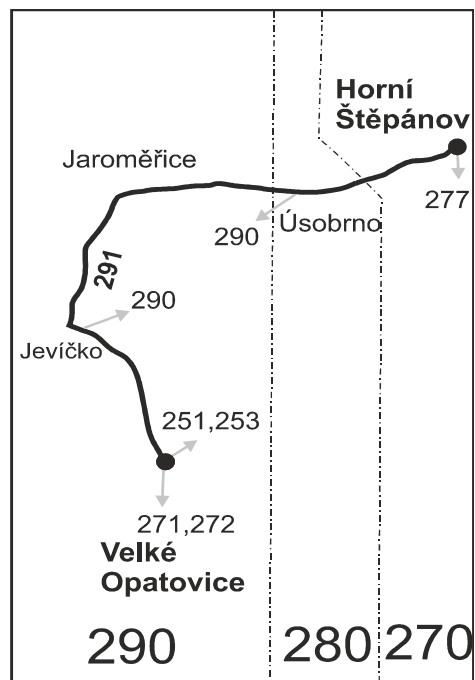

291

Velké Opatovice - Jevíčko - Jaroměřice - Úsobrno - Horní Štěpánov

Integrovaný dopravní systém Jihomoravského kraje

Informace a podněty: 5 4317 4317, www.idsjmk.cz

Platí od 10.12.2017 do 8.12.2018

Linka 729291: Přepravu zajišťuje: DOPAZ s.r.o., č.p. 123,679 62 Horní Poříčí

PRACOVNÍ DNY

Číslo spoje:		1	51	3	53	35	
Úsek	Zóna	Zastávka	✕	✕ ♿	✕	✕ ♿	✕
	290	Velké Opatovice, aut.st.					22:25
	290	Velké Opatovice, sídliště					}
	290	Velké Opatovice, závod					22:27
	290	Velké Opatovice, rozc.0.1					22:28
	290	Jevíčko, stf.ČSAD (z)					22:32
	290	Jevíčko, nám.	♠5:25	10:15	12:15	14:35	22:34
	290	Jevíčko, uhelné sklady (z)	5:28	10:18	12:18	14:38	22:37
	290	Jaroměřice, u hřiště (z)	5:30	10:20	12:20	14:40	22:39
	290	Jaroměřice, rest.	5:32	10:22	12:22	14:42	22:41
	290	Jaroměřice, Nadevsí	5:33	10:23	12:23	14:43	22:42
	290	Jaroměřice, Nový Dvůr	5:36	10:26	12:26	14:46	22:45
	280	Úsobrno, píla (z)	5:38	10:28	12:28	14:48	22:47
		⇒ 290 Cetkovice			12:34	15:04	
	280	Úsobrno, host.	5:39	10:29	12:29	14:49	22:48
	280	Úsobrno, závod	5:41	10:31	12:31	14:51	22:50
	280	Úsobrno, nové domy	5:42	10:32	12:32	14:52	22:51
	270	Horní Štěpánov, rozc.Skřípov (z)	5:45	10:35	12:35	14:55	22:54
	270	Horní Štěpánov, Nové Sady	5:48	10:38	12:38	14:58	22:57
	270	Horní Štěpánov, u rybníka (z)	5:49	10:39	12:39	14:59	22:58
	270	Horní Štěpánov (z)	5:50	10:40	12:40	15:00	22:59
	270	Horní Štěpánov, točna	5:51	10:41	12:41	15:01	23:00

Vysvětlivky:

- ⇒ spoje navazující na linku 291
- (z) zastávka celodenně na znamení
- }
- ♿ spoj s bezbariérově přístupným vozidlem
- ✕ jede v pracovních dnech
- ♠ Spoj v zastávce Jevíčko, nám. vyčká příjezdu linky 680861 z Mor. Třebové nejvýše 5 minut