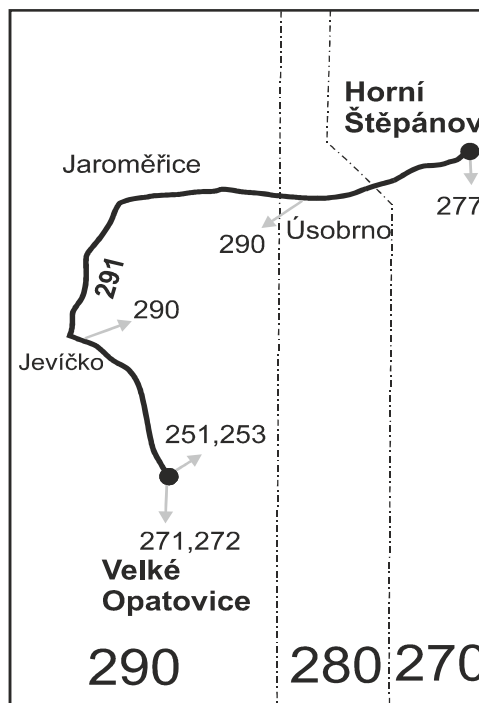

Vysvětlivky:

- ⇒ spoje navazující na linku 291
- (z) zastávka celodenně na znamení
- }
- ♿ spoj s bezbariérově přístupným vozidlem
- ✕ jede v pracovních dnech
- ♠ Spoj v zastávce Jevíčko, nám. vyčká příjezdu linky 680861 z Mor. Třebové nejvýše 5 minut

Šťastnou cestu s IDS JMK

291

Horní Štěpánov - Úsobrno - Jaroměřice - Jevíčko - Velké Opatovice

Integrovaný dopravní systém Jihomoravského kraje

Informace a podněty: 5 4317 4317, www.idsjmk.cz

Platí od 10.12.2017 do 8.12.2018

Linka 729291: Přepravu zajišťuje: DOPAZ s.r.o., č.p. 123,679 62 Horní Poříčí

PRACOVNÍ DNY

Číslo spoje:		32	2	52	4	54
Úsek	Zóna Zastávka	⌘ A	⌘	⌘ ♣A	⌘ A	⌘ ♣A
	270 Horní Štěpánov, točna	4:50	5:55	10:55	12:55	15:02
	270 Horní Štěpánov (z)	4:51	5:56	10:56	12:56	15:03
	270 Horní Štěpánov, u rybníka (z)	4:52	5:57	10:57	12:57	15:04
	270 Horní Štěpánov, Nové Sady	4:54	5:59	10:59	12:59	♢15:06
	270 Horní Štěpánov, rozc.Skřípov (z)	4:57	6:02	11:02	13:02	15:09
	280 Úsobrno, nové domy	5:00	6:05	11:05	13:05	15:12
	280 Úsobrno, závod	5:01	6:06	11:06	13:06	15:13
	⇒ 290 Cetkovice		6:31			15:31
	280 Úsobrno, host.	5:03	6:08	11:08	13:08	15:15
	280 Úsobrno, píla (z)	5:04	6:09	11:09	13:09	15:16
	290 Jaroměřice, Nový Dvůr	5:06	6:11	11:11	13:11	15:18
	290 Jaroměřice, Nadevsí	5:09	6:14	11:14	13:14	15:21
	290 Jaroměřice, rest.	5:10	6:15	11:15	13:15	15:22
	290 Jaroměřice, u hřiště (z)	5:11	6:16	11:16	13:16	15:23
	290 Jevíčko, uhelné sklady (z)	5:13	6:18	11:18	13:18	15:25
	290 Jevíčko, nám.	5:16	6:21	11:21	13:21	15:28
	⇒ 251 Skalice n.Svit.	5:18	6:27	11:27	13:27	15:29
	290 Jevíčko, stř.ČSAD (z)					
	290 Velké Opatovice, rozc.0.1					
	290 Velké Opatovice, závod					
	290 Velké Opatovice, sídliště					
	290 Velké Opatovice, aut.st.					