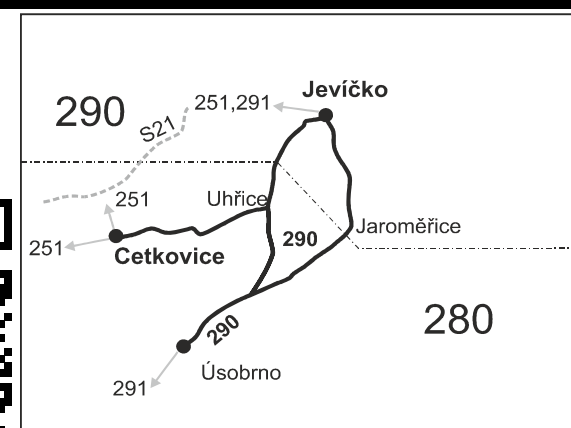

SOBOTA + NEDĚLE

201	203	205	207	209	217	211	213	251
ⓐ27	†69	ⓐ27	†69	ⓐ†17	ⓐ†17	ⓐ37	†44	ⓐ†16
7:26	7:26	10:15	10:15	12:15	14:15	16:15	16:15	19:15
7:27	7:27	10:16	10:16	12:16	14:16	16:16	16:16	19:16
7:30	7:30	10:19	10:19	12:19	14:19	16:19	16:19	19:19
7:31	7:31	10:20	10:20	12:20	14:20	16:20	16:20	19:20
7:36	7:36	10:25	10:25	12:25	14:25	16:25	16:25	19:25
7:37	7:37	10:26	10:26	12:26	14:26	16:26	16:26	19:26
7:39	7:39	10:28	10:28	12:28	14:28	16:28	16:28	19:28
7:39		10:28					16:28	19:28
7:41		10:30					16:30	19:30
7:42		10:31					16:31	19:31
7:43		10:32					16:32	19:32
7:46		10:35					16:35	19:35
7:47		10:36					16:36	19:36
7:49		10:38					16:38	19:38
7:51		10:40					16:40	19:40
7:54		10:43					16:43	19:43

Vysvětlivky:

- ⇒ spoje navazující na linku 290
- (z) zastávka celodenně na znamení
- }
- spoj jede po jiné trase
- ♿ spoj s bezbariérově přístupným vozidlem
- ✕ jede v pracovních dnech
- ⓐ jede v sobotu
- † jede v neděli a ve státem uznávané svátky
- 16 jede také 31.12., nejede 24.12.
- 17 jede také 31.12.
- 27 jede také 31.12., 19.4., 1.5., 8.5. a 5.7., nejede 20.4. a 6.7.
- 37 jede také 23.12., 25.12., 31.12., 19.4., 21.4., 5.7. a 27.10.
- 44 nejede 23.12., 25.12., 19.4., 21.4., 5.7., 6.7., 28.9. a 27.10.
- 56 nejede 27.12., 28.12., 31.12. a od 1.7. do 30.8.
- 69 jede také 20.4., nejede 19.4., 1.5., 8.5., 5.7. a 28.9.
- S pokračuje dále do Skalice nad Svitavou jako linka 251

Šťastnou cestu s IDS JMK

Vzhledem ke stavebnímu stavu zastávek nelze garantovat bezbariérový nástup do a výstup z vozidla na všech zastávkách.