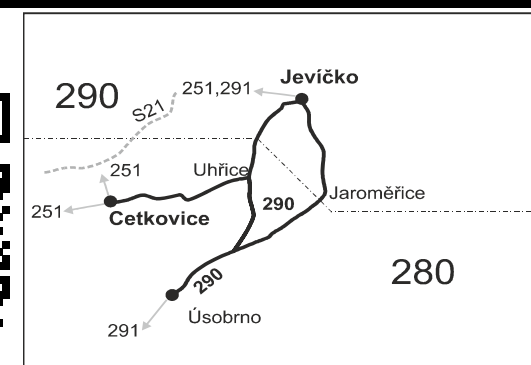

Vysvětlivky:

- ⇒ spoje navazující na linku 290
- (z) zastávka celodenně na znamení
- }
- ⊂ spoj jede po jiné trase
- ♿ spoj s bezbariérově přístupným vozidlem
- ✕ jede v pracovních dnech
- Ⓢ jede v sobotu
- ⊕ jede v neděli a ve státem uznávané svátky
- **16** nejede 24.12.
- **27** jede také 30.3., 1.5., 8.5., 5.7. a 28.9., nejede 31.3., 7.7. a 29.9.
- **37** jede také 25.12., 31.12., 30.3., 1.4., 5.7., 6.7. a 28.9.
- **42** nejede 30.3., 1.5., 8.5., 5.7., 28.9. a 17.11., jede také 31.3., 7.7. a 29.9.
- **44** nejede 25.12., 31.12., 30.3., 1.4., 5.7., 6.7., 28.9. a 17.11.
- **56** nejede od 27.12. do 29.12. a od 2.7. do 31.8.
- S pokračuje dále do Skalice nad Svitavou jako linka 251

Šťastnou cestu s IDS JMK