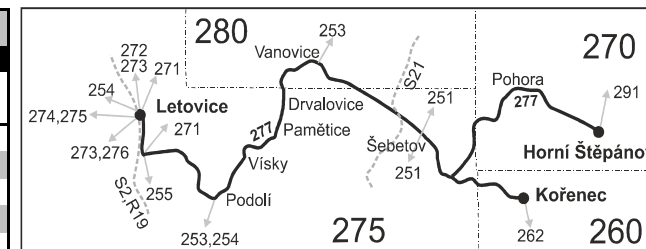

Číslo spoje:		1	31	45	3	33	47	49	35	101	37	39	5	43
Úsek	Zóna	Zastávka	✕	✕	✕	✕	✕	✕	✕	✕	✕	✕	✕	✕
275	Letovice, žel.st.		5:21			6:43	8:06			13:06	14:06		15:06	17:06
275	Letovice, nám.		5:24			6:46	8:10			13:10	14:10		15:10	17:10
275	Letovice, Tylex jídelna		}			6:49	}			}	14:13		}	}
275	Letovice, u školy		}			6:51	}			}	14:16		}	}
275	Letovice, Alb.Krejčího		5:27			}	8:13			}			15:13	17:13
275	Letovice, Podolí (z)		5:31			6:55	8:18			13:18	14:21		15:18	17:18
275	Vísky		5:33			6:57	8:20			13:20	14:23		15:20	17:20
275	Vísky, u školy		5:35			6:58	8:22			13:22	14:25		15:22	17:22
275	Paměťice, samota (z)		5:37			7:00	8:24			13:24	14:27		15:24	17:24
275	Paměťice		5:38			7:01	8:25			13:25	14:28		15:25	17:25
280	Vanovice, Drválovice		5:41			7:04	8:28			13:28	14:31		15:28	17:28
280	Vanovice		5:44			7:07	8:31	10:16		13:31	14:34		15:31	17:31
280	Vanovice, zastávka		5:45			7:09	8:32	10:17		13:32	14:35		15:32	17:32
275	Šebetov, u pily (z)		5:48			7:12	8:35	10:20		13:35	14:38		15:35	17:35
275	Šebetov	přij.	5:49			7:13	8:36	10:21		13:36	♦14:39		15:36	♦17:36
	⇒ 251 Jevičko		6:07				50 8:39			13:39	14:39		56 15:39	29 17:39
	⇒ 251 Skalice n.Svit.		5:49			7:13				13:50	14:50		15:51	17:50
275	Šebetov	odj.		♦6:08	♦6:33			♦9:11		♦12:11	♦14:41	♦14:51		♦17:41
275	Šebetov, u zámku			6:09	6:34			9:12		12:12	14:42	14:52		17:42
275	Šebetov, na Křižnicích (z)			6:12	6:37			9:15		12:15	14:45	14:55		17:45
260	Okrouhlá, Melkov, rozc.2.0 (z)			}	6:38			9:16		}	14:46	}		}
260	Kořenec, točna			}	6:41			9:19		}	14:49	}		}
	⇒ 262 Boskovice				50 6:50									
260	Kořenec			}	6:43			9:21		}	14:51	}		}
260	Kořenec, hor.zast.			}	6:45			9:23		}	14:53	}		}
275	Šebetov, myslivna (z)			6:14						12:17		14:57		17:47
270	Horní Štěpánov, Pohora			6:18						12:21		15:01		17:51
270	Horní Štěpánov, točna			6:23						12:26		15:06		17:56
270	Horní Štěpánov (z)											15:08		
270	Horní Štěpánov, u rybníka (z)											15:09		
270	Horní Štěpánov, Nové Sady											15:10		

Šťastnou cestu s IDS JMK

Vysvětlivky:

⇒ spoje navazující na linku 277

(z) zastávka celodenně na znamení

} spoj jede po jiné trase

✕ jede v pracovních dnech

29 nejede od 23.12. do 3.1.

50 nejede od 23.12. do 3.1., 31.1., od 17.2. do 21.2., 9.4., od 1.7. do 31.8., 29.10. a 30.10.

56 nejede od 23.12. do 3.1. a od 1.7. do 31.8.

♦ Šebetov - spoj odjíždí ze stanoviště naproti škole na komunikaci do Horního Štěpánova

A pokračuje jako linka 251 do zastávky Boskovice, aut.st.

Vzhledem ke stavebnímu stavu zastávek nelze garantovat bezbariérový nástup do a výstup z vozidla na všech zastávkách.