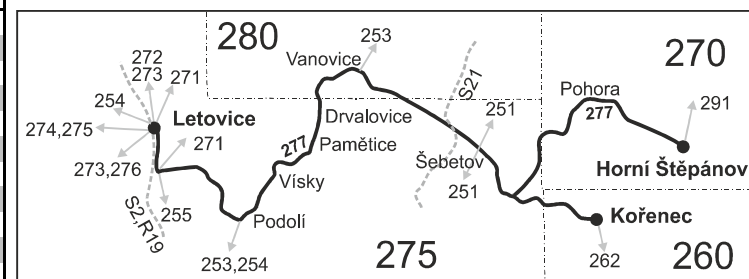

Číslo spoje:		32	2	4	36	38	40	42	102	6	44	46
Úsek	Zóna	Zastávka	×	×	×	×	×	×	×⁵⁰	×	×	×
		A										
	270	Horní Štěpánov, Nové Sady	4:31									15:33
	270	Horní Štěpánov, u rybníka (z)	4:32									15:34
	270	Horní Štěpánov (z)	4:33									15:35
	270	Horní Štěpánov, točna	4:35				6:48		12:54			15:37
	270	Horní Štěpánov, Pohora	4:40				6:53		12:59			15:41
	275	Šebetov, myslivna (z)	4:44				6:57		13:03			15:45
	260	Kořenec, hor.zast.	}				6:51	}	9:30	}		15:27
	260	Kořenec	}				6:53	}	9:32	}		15:29
	260	Kořenec, točna	}				6:54	}	9:33	}		15:30
	260	Okrouhlá, Melkov, rozc.2.0 (z)	}				6:57	}	9:36	}		15:33
	275	Šebetov, na Křížních (z)	4:46				6:58		9:37			15:34
	275	Šebetov, u zámku	4:49				7:01		9:40			15:37
	275	Šebetov	přij. 4:50				7:02		9:41			15:38
		⇒ 251 Jevíčko	5:09				7:08		9:48			16:09
		⇒ 251 Skalice n.Svit.	4:52				7:04		9:50			15:51
	275	Šebetov	odj. ↘	4:51	5:53	7:08		9:41	13:11	13:41	14:24	15:41
	275	Šebetov, u pily (z)		4:52	5:54	7:09		9:42	13:12	13:42	14:25	15:42
	280	Vanovice, zastávka		4:55	5:57	7:12		9:45	13:15	13:45	14:28	15:45
	280	Vanovice		4:56	5:58	7:14		9:46	13:16	13:46	14:29	15:46
		⇒ 253 Boskovice						9:49	13:49	14:49	15:49	
	280	Vanovice, Drvalovice		4:58	6:00	7:17		9:48	13:18	13:48	14:31	15:48
	275	Pamětice		5:01	6:03	7:20		9:49	13:21	13:51	14:34	15:51
	275	Pamětice, samota (z)		5:02	6:04	7:21		9:50	13:22	13:52	14:35	15:52
	275	Vísky, u školy		5:04	6:06	7:23		9:51	13:24	13:54	14:37	15:54
	275	Vísky		5:06	6:08	7:25		9:52	13:26	13:56	14:39	15:56
	275	Letovice, Podolí (z)		5:09	6:11	7:28		9:53	13:29	13:59	14:42	15:59
	275	Letovice, Alb.Krejčího		}	6:15	}		9:54	14:03	14:46	16:03	
	275	Letovice, u školy		5:13	}	7:32		9:55	13:33	}	}	}
	275	Letovice, Tylex jídelna		5:15	}	7:35		9:56	13:35	}	}	}
	275	Letovice, nám.		5:18	6:18	7:38		9:57	13:38	14:06	14:49	16:06
		⇒ 274 Bohuňov		5:40	5:06:48			9:58	14:11	15:11	16:11	
		⇒ 275 Olešnice						9:59	14:15	15:13	16:13	
		⇒ 276 Kunštát		5:40	6:40			9:59	14:15	15:10	16:10	
	275	Letovice, žel.st.		5:21	6:21	7:41		9:59	13:41	14:09	14:52	16:09
		⇒ S2 Křenovice			6:26	7:58		9:59	13:58	14:58		
		⇒ R19 Brno		5:27				9:59	14:22		16:22	
		⇒ 273 Březová n.Svit.						9:59	14:13	15:11	16:11	

Šťastnou cestu s IDS JMK

Vysvětlivky:

⇒ spoje navazující na linku 277

↘ přestup na navazující spoj

(z) zastávka celodenně na znamení

} spoj jede po jiné trase

× jede v pracovních dnech

⁵⁰ nejede od 23.12. do 3.1., 31.1., od 17.2. do 21.2., 9.4., od 1.7. do 31.8., 29.10. a 30.10.

⁵⁶ nejede od 23.12. do 3.1. a od 1.7. do 31.8.

♦ Šebetov - spoj odjíždí ze stanoviště u školy na komunikaci od Horního Štěpánova

♦ Šebetov - spoj odjíždí ze stanoviště u pošty

A pokračuje jako linka 251 do zastávky Boskovice, aut.st.

Vzhledem ke stavebnímu stavu zastávek nelze garantovat bezbariérový nástup do a výstup z vozidla na všech zastávkách.