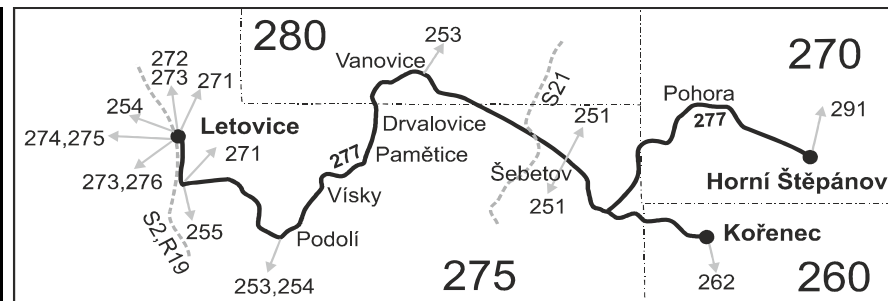

Číslo spoje:		32	2	4	36	38	40	42	102	6	44	46
Úsek	Zóna	Zastávka	×	×	×	×	×	×	×50	×	×	×
	270	Horní Štěpánov, Nové Sady	4:31									15:33
	270	Horní Štěpánov, u rybníka (z)	4:32									15:34
	270	Horní Štěpánov (z)	4:33									15:35
	270	Horní Štěpánov, točna	4:35				6:48	12:54				15:37
	270	Horní Štěpánov, Pohora	4:40				6:53	12:59				15:41
	275	Šebetov, myslivna (z)	4:44				6:57	13:03				15:45
	260	Kořenec, hor.zast.	}			6:51	}	9:30	}			15:27
	260	Kořenec	}			6:53	}	9:32	}			15:29
	260	Kořenec, točna	}			6:54	}	9:33	}			15:30
	260	Okrouhlá, Melkov, rozc.2.0 (z)	}			6:57	}	9:36	}			15:33
	275	Šebetov, na Křižnicích (z)	4:46			6:58	6:59	9:37	13:05			15:34
	275	Šebetov, u zámku	4:49			7:01	7:02	9:40	13:08			15:37
	275	Šebetov přij.	4:50			7:02	7:03	9:41	13:09			15:51
		⇒ 251 Jevíčko	5:09			7:08	7:08		13:09			16:09
		⇒ 251 Skalce n.Svit.	4:52			7:04	7:04	9:50				15:51
	275	Šebetov odj.	4:51	4:53	7:08		9:41	13:11	13:41	14:24		15:41
	275	Šebetov, u pily (z)	4:52	5:54	7:09		9:42	13:12	13:42	14:25		15:42
	280	Vanovice, zastávka	4:55	5:57	7:12		9:45	13:15	13:45	14:28		15:45
	280	Vanovice	4:56	5:58	7:14		9:46	13:16	13:46	14:29		15:46
		⇒ 253 Boskovice					9:49		13:49	14:49		15:49
	280	Vanovice, Drvalovice	4:58	6:00	7:17			13:18	13:48	14:31		15:48
	275	Pamětice	5:01	6:03	7:20			13:21	13:51	14:34		15:51
	275	Pamětice, samota (z)	5:02	6:04	7:21			13:22	13:52	14:35		15:52
	275	Vísky, u školy	5:04	6:06	7:23			13:24	13:54	14:37		15:54
	275	Vísky	5:06	6:08	7:25			13:26	13:56	14:39		15:56
	275	Letovice, Podolí (z)	5:09	6:11	7:28			13:29	13:59	14:42		15:59
	275	Letovice, Alb.Krejčího	}	6:15	}				14:03	14:46		16:03
	275	Letovice, u školy	5:13	}	7:32			13:33	}	}		}
	275	Letovice, Tylex jídelna	5:15	}	7:35			13:35	}	}		}
	275	Letovice, nám.	5:18	6:18	7:38			13:38	14:06	14:49		16:06
		⇒ 274 Bohušov	5:45	5:06:48					14:11	15:11		16:11
		⇒ 275 Lhota u Olešnice							14:15	15:13		16:13
		⇒ 276 Kunštát	5:40	6:40					14:15	15:10		16:10
	275	Letovice, žel.st.	5:21	6:21	7:41			13:41	14:09	14:52		16:09
		⇒ S2 Brno	5:27	6:28	7:58			13:58		14:58		
		⇒ R19 Brno							14:22			16:22
		⇒ 273 Březová n.Svit.							14:13	15:11		16:11

Vysvětlivky:

- ⇒ spoje navazující na linku 277
- ↳ přestup na navazující spoj
- (z) zastávka celodenně na znamení
- }

Šťastnou cestu s IDS JMK

Vzhledem ke stavebnímu stavu zastávek nelze garantovat bezbariérový nástup do a výstup z vozidla na všech zastávkách.