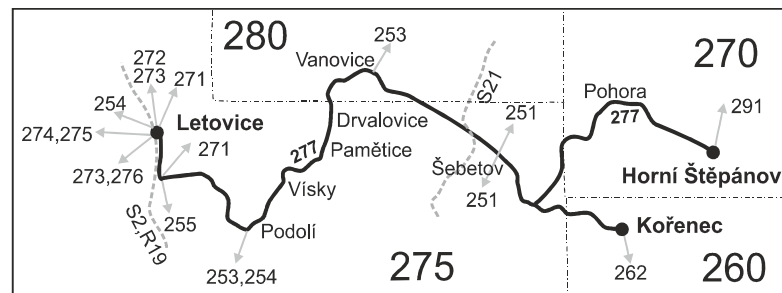

Linka 728277: Přepravu zajišťuje: ZDAR, a.s., Jihlavská 759/4, 591 01 Žďár nad Sázavou (spoje 1 až 5)

Linka 729277: Přepravu zajišťuje: DOPAZ s.r.o., č.p. 123, 679 62 Horní Poříčí (spoje 31 až 39, 43 až 49)

Vysvětlivky:

- ⇒ spoje navazující na linku 277
- (z) zastávka celodenně na znamení
- }
- ✕ jede v pracovních dnech
- 29** nejede 27.12., 28.12. a 31.12.
- 50** nejede od 27.12. do 2.1., 1.2., od 11.2. do 15.2., 18.4., od 1.7. do 30.8., 29.10. a 30.10.
- 56** nejede 27.12., 28.12., 31.12. a od 1.7. do 30.8.
- ♦ Šebetov - spoj odjíždí ze stanoviště naproti škole na komunikaci do Horního Štěpánova
- A pokračuje jako linka 251 do zastávky Boskovice, aut.st.