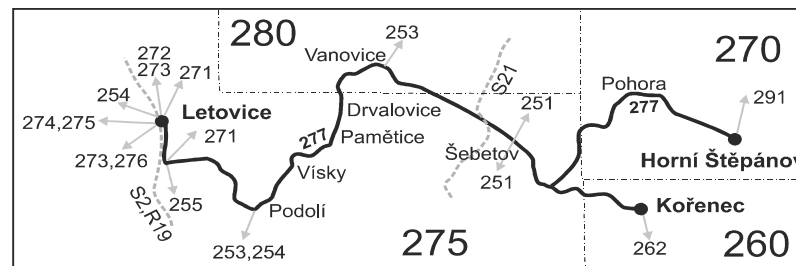

Číslo spoje:		32	2	4	36	38	40	42	6	44	46
Úsek	Zóna	Zastávka	⌘ A	⌘	⌘	⌘	⌘	⌘	⌘	⌘	⌘
270	Horní Štěpánov, Nové Sady										
270	Horní Štěpánov, u rybníka (z)										
270	Horní Štěpánov (z)										
270	Horní Štěpánov, točna	4:35				6:48		12:54			15:35
270	Horní Štěpánov, Pohora	4:40				6:53		12:59			15:40
275	Šebetov, myslivna (z)	4:44				6:57		13:03			15:44
260	Kořenec, hor.zast.	}			6:51	}	9:30	}			15:27
260	Kořenec	}			6:53	}	9:32	}			15:29
260	Kořenec, točna	}			6:54	}	9:33	}			15:30
260	Okrouhlá, Melkov, rozc.2.0 (z)	}			6:57	}	9:36	}			15:33
275	Šebetov, na Křížnicích (z)	4:46			6:58	6:59	9:37	13:05		15:34	15:46
275	Šebetov, u zámku	4:49			7:01	7:02	9:40	13:08		15:37	15:49
275	Šebetov příj.	4:50			7:02	7:03	9:41	13:09		15:38	15:50
	⇒ 251 Jevíčko	5:09			7:08	7:08		13:09		50 15:39	16:09
	⇒ 251 Skalice n.Svit.	4:52			7:04	7:04	9:50			15:51	15:51
275	Šebetov odj.	↳	4:51	5:53	7:08		9:41	13:11	14:24	15:41	
275	Šebetov, u pily (z)		4:52	5:54	7:09		9:42	13:12	14:25	15:42	
280	Vanovice, zastávka		4:55	5:57	7:12		9:45	13:15	14:28	15:45	
280	Vanovice		4:56	5:58	7:14		9:46	13:16	14:29	15:46	
	⇒ 253 Boskovice						9:49		14:49	15:49	
280	Vanovice, Drvalovice		4:58	6:00	7:17			13:18	14:31	15:48	
275	Paměťice		5:01	6:03	7:20			13:21	14:34	15:51	
275	Paměťice, samota (z)		5:02	6:04	7:21			13:22	14:35	15:52	
275	Visky, u školy		5:04	6:06	7:23			13:24	14:37	15:54	
275	Visky		5:06	6:08	7:25			13:26	14:39	15:56	
275	Letovice, Podolí (z)		5:09	6:11	7:28			13:29	14:42	15:59	
275	Letovice, Alb.Krejčího		}	6:15	}			}	14:46	16:03	
275	Letovice, u školy		5:13	}	7:32			13:33	}	}	
275	Letovice, Tylex jídelna		5:15	}	7:35			13:35	}	}	
275	Letovice, nám.		5:18	6:18	7:38			13:38	14:49	16:06	
	⇒ 274 Bohuňov		5:45	50 6:48					15:11	16:11	
	⇒ 275 Olešnice								15:13	16:13	
	⇒ 276 Kunštát		5:40	6:40					15:10	16:10	
275	Letovice, žel.st.		5:21	6:21	7:41			13:41	14:52	16:09	
	⇒ S2 Křenovice		5:27	6:28	7:58			13:58	14:58		
	⇒ R19 Brno									16:22	
	⇒ 273 Březová n.Svit.								15:11	16:11	

Vysvětlivky:

- ⇒ spoje navazující na linku 277
- ↳ přestup na navazující spoj
- (z) zastávka celodenně na znamení
- }
- ⌘ spoj jede po jiné trase
- ⌘ jede v pracovních dnech
- **50** nejede od 2.7. do 31.8.
- A pokračuje jako linka 251 do zastávky Boskovice, aut.st.

Šťastnou cestu s IDS JMK

Vzhledem ke stavebnímu stavu zastávek nelze garantovat bezbariérový nástup do a výstup z vozidla na všech zastávkách.