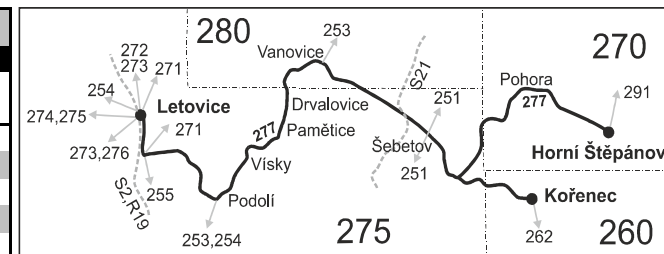

Platí od 1.7.2018 do 31.8.2018

Linka 728277: Přepravu zajišťuje: ZDAR, a.s., Jihlavská 759/4, 591 01 Žďár nad Sázavou (spoje 1 až 5)

Linka 729277: Přepravu zajišťuje: DOPAZ s.r.o., č.p. 123, 679 62 Horní Poříčí (spoje 31 až 39, 43 až 49)

Vysvětlivky:

- ⇒ spoje navazující na linku 277
- (z) zastávka celodenně na znamení
- }
 spoj jede po jiné trase
- × jede v pracovních dnech
- 50** nejede od 2.7. do 31.8.
- A** pokračuje jako linka 251 do zastávky Boskovice, aut.st.
- !** - spoje z Šebetova směr Horní Štěpánov a Kořenec odjíždějí ze zastávky na silnici do Horního Štěpánova/Kořence.