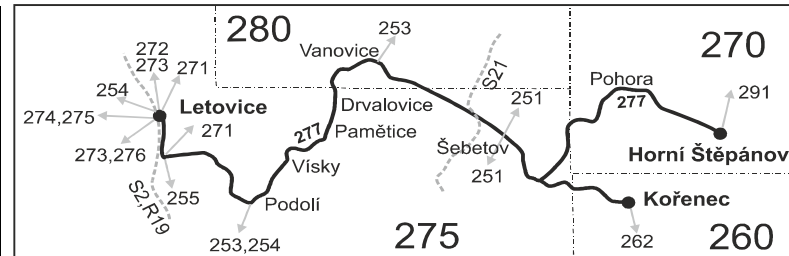

Číslo spoje:		32	2	4	36	38	40	42	102	6	44	46
Úsek	Zóna	Zastávka	⌘ A	⌘	⌘	⌘ A	⌘	⌘	⌘ 50	⌘	⌘	⌘
	270	Horní Štěpánov, Nové Sady	4:31									15:33
	270	Horní Štěpánov, u rybníka (z)	4:32									15:34
	270	Horní Štěpánov (z)	4:33									15:35
	270	Horní Štěpánov, točna	4:35			6:48			12:54			15:37
	270	Horní Štěpánov, Pohora	4:40			6:53			12:59			15:41
	275	Šebetov, myslivna (z)	4:44			6:57			13:03			15:45
	260	Kořenec, hor.zast.	}			6:51	}		9:30	}		15:27
	260	Kořenec	}			6:53	}		9:32	}		15:29
	260	Kořenec, točna	}			6:54	}		9:33	}		15:30
	260	Okrouhlá, Melkov, rozc.2.0 (z)	}			6:57	}		9:36	}		15:33
	275	Šebetov, na Křížnicích (z)	4:46			6:58	6:59	9:37	13:05			15:34
	275	Šebetov, u zámku	4:49			7:01	7:02	9:40	13:08			15:37
	275	Šebetov přij.	4:50			7:02	7:03	9:41	13:09			15:38
		⇒ 251 Jevíčko	5:09			7:08	7:08		13:09			56:15:39
		⇒ 251 Skalice n.Svit.	4:52			7:04	7:04	9:50				15:51
	275	Šebetov odj.	↙	4:51	5:53	7:08		9:41	13:11	13:41	14:24	15:41
	275	Šebetov, u pily (z)		4:52	5:54	7:09		9:42	13:12	13:42	14:25	15:42
	280	Vanovice, zastávka		4:55	5:57	7:12		9:45	13:15	13:45	14:28	15:45
	280	Vanovice		4:56	5:58	7:14		9:46	13:16	13:46	14:29	15:46
		⇒ 253 Boskovice						9:49	13:49	14:49	15:49	
	280	Vanovice, Drválovice		4:58	6:00	7:17			13:18	13:48	14:31	15:48
	275	Paměťice		5:01	6:03	7:20			13:21	13:51	14:34	15:51
	275	Paměťice, samota (z)		5:02	6:04	7:21			13:22	13:52	14:35	15:52
	275	Vísky, u školy		5:04	6:06	7:23			13:24	13:54	14:37	15:54
	275	Vísky		5:06	6:08	7:25			13:26	13:56	14:39	15:56
	275	Letovice, Podolí (z)		5:09	6:11	7:28			13:29	13:59	14:42	15:59
	275	Letovice, Alb.Krejčího		}	6:15	}			}	14:03	14:46	16:03
	275	Letovice, u školy		5:13	}	7:32			13:33	}	}	}
	275	Letovice, Tylex jídelna		5:15	}	7:35			13:35	}	}	}
	275	Letovice, nám.		5:18	6:18	7:38			13:38	14:06	14:49	16:06
		⇒ 274 Bohuňov		5:45	50:6:48				14:11	15:11	16:11	
		⇒ 275 Olešnice							14:15	15:13	16:13	
		⇒ 276 Kunštát		5:40	6:40				14:15	15:10	16:10	
	275	Letovice, žel.st.		5:21	6:21	7:41			13:41	14:09	14:52	16:09
		⇒ S2 Křenovice		5:27	6:28	7:58			13:58	14:58		
		⇒ R19 Brno							14:22		16:22	
		⇒ 273 Březová n.Svit.							14:13	15:11	16:11	

Vysvětlivky:

- ⇒ spoje navazující na linku 277
- ↳ přestup na navazující spoj
- (z) zastávka celodenně na znamení
- }

50 nejede od 20.8. do 31.8., 29.10. a 30.10.

56 nejede od 20.8. do 31.8.

A pokračuje jako linka 251 do zastávky Boskovice, aut.st.

Šťastnou cestu s IDS JMK

Vzhledem ke stavebnímu stavu zastávek nelze garantovat bezbariérový nástup do a výstup z vozidla na všech zastávkách.