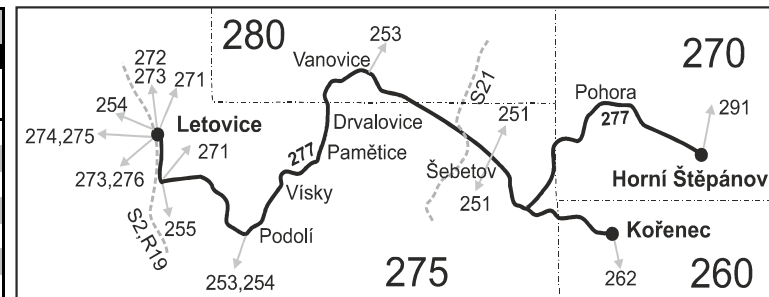

Číslo spoje:		32	2	4	36	38	40	42	102	6	44	46
Úsek	Zóna	Zastávka	×	×	×	×	×	×	×50	×	×	×
270	Horní Štěpánov, Nové Sady		4:31									15:33
	270 Horní Štěpánov, u rybníka (z)		4:32									15:34
	270 Horní Štěpánov (z)		4:33									15:35
270	Horní Štěpánov, točna		4:35			6:48		12:54				15:37
	270 Horní Štěpánov, Pohora		4:40			6:53		12:59				15:41
	275 Šebetov, myslivna (z)		4:44			6:57		13:03				15:45
260	Kořenec, hor.zast.		}		6:51	}	9:30	}				15:27
	260 Kořenec		}		6:53	}	9:32	}				15:29
	260 Kořenec, točna		}		6:54	}	9:33	}				15:30
	260 Okrouhlá, Melkov, rozc.2.0 (z)		}		6:57	}	9:36	}				15:33
	275 Šebetov, na Křížnicích (z)	4:46			6:58	6:59	9:37	13:05			15:34	15:47
	275 Šebetov, u zámku	4:49			7:01	7:02	9:40	13:08			15:37	15:50
	275 Šebetov	přij.	4:50		7:02	7:03	9:41	13:09			15:38	15:51
	⇒ 251 Jevičko		5:09		7:08	7:08		13:09			15:39	16:09
	⇒ 251 Skalce n.Svit.		4:52		7:04	7:04	9:50				15:50	15:50
	275 Šebetov	odj.	4:51	5:53	7:08		9:41	13:11	13:41	14:24	15:41	
	275 Šebetov, u pily (z)		4:52	5:54	7:09		9:42	13:12	13:42	14:25	15:42	
	280 Vanovice, zastávka		4:55	5:57	7:12		9:45	13:15	13:45	14:28	15:45	
	280 Vanovice		4:56	5:58	7:14		9:46	13:16	13:46	14:29	15:46	
	⇒ 253 Boskovice						9:49		13:49	14:49	15:49	
	280 Vanovice, Drvalovice		4:58	6:00	7:17			13:18	13:48	14:31	15:48	
	275 Paměťice		5:01	6:03	7:20			13:21	13:51	14:34	15:51	
	275 Paměťice, samota (z)		5:02	6:04	7:21			13:22	13:52	14:35	15:52	
	275 Vísky, u školy		5:04	6:06	7:23			13:24	13:54	14:37	15:54	
	275 Vísky		5:06	6:08	7:25			13:26	13:56	14:39	15:56	
	275 Letovice, Podolí (z)		5:09	6:11	7:28			13:29	13:59	14:42	15:59	
	275 Letovice, Alb.Krejčího		}	6:15	}			14:03	14:46	16:03		
	275 Letovice, u školy		5:13	}	7:32			13:33	}	}	}	
	275 Letovice, Tylex jídelna		5:15	}	7:35			13:35	}	}	}	
	275 Letovice, nám.		5:18	6:18	7:38			13:38	14:06	14:49	16:06	
	⇒ 274 Bohuňov		5:45	5:06:48				14:11	15:11	16:11		
	⇒ 275 Olešnice							14:15	15:13	16:13		
	⇒ 276 Kunštát		5:40	6:40				14:15	15:10	16:10		
	275 Letovice, žel.st.		5:21	6:21	7:41			13:41	14:09	14:52	16:09	
	⇒ S2 Křenovice		5:27	6:28	7:58			13:58		14:58		
	⇒ R19 Bmo								14:22		16:22	
	⇒ 273 Březová n.Svit.							14:13	15:11	16:11		

Šťastnou cestu s IDS JMK

Vysvětlivky:

⇒ spoje navazující na linku 277

↳ přestup na navazující spoj

(z) zastávka celodenně na znamení

} spoj jede po jiné trase

× jede v pracovních dnech

50 nejede od 27.12. do 2.1., od 2.2. do 9.2., 29.3., od 2.7. do 31.8., 29.10. a 30.10.

56 nejede od 27.12. do 29.12. a od 2.7. do 31.8.

◇ Spoj v zastávce Horní Štěpánov, točna vyčká příjezdu linky 780701 z Prostějova nejvýše 5 minut

A pokračuje jako linka 251 do zastávky Boskovice, aut.st.