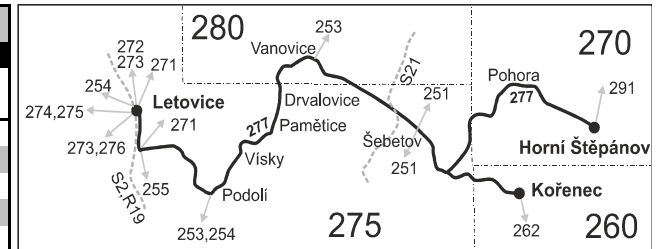

Linka 728277: Přepravu zajišťuje: ZDAR, a.s., Jihlavská 759/4, 591 01 Žďár nad Sázavou (spoje 1 až 5)

Linka 729277: Přepravu zajišťuje: DOPAZ s.r.o., č.p. 123, 679 62 Horní Poříčí (spoje 31 až 39, 43 až 49)

Vysvětlivky:

- ⇒ spoje navazující na linku 277
- (z) zastávka celodenně na znamení
- }

Šťastnou cestu s IDS JMK

Vzhledem ke stavebnímu stavu zastávek nelze garantovat bezbariérový nástup do a výstup z vozidla na všech zastávkách.