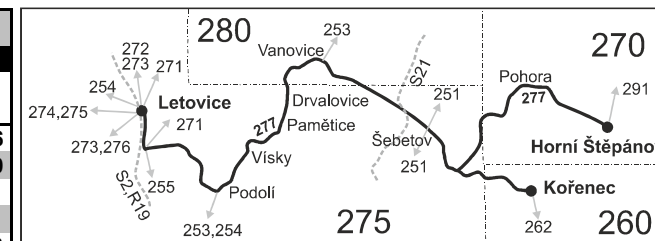

Číslo spoje:		1	31	45	3	33	47	49	35	101	37	39	5	43
Úsek	Zóna	Zastávka	✕	✕ !	✕ !	✕ A	✕ !	✕	✕ !	✕ !	✕ !	✕ !	✕	✕ !
275	Letovice, žel.st.		5:21			6:43	8:06			13:06	14:06		15:06	17:06
275	Letovice, nám.		5:24			6:46	8:10			13:10	14:10		15:10	17:10
275	Letovice, Tylex jídelna		}			6:49	}			}	14:13		}	}
275	Letovice, u školy		}			6:51	}			}	14:16		}	}
275	Letovice, Alb.Krejčího		5:27			}	8:13			}			15:13	17:13
275	Letovice, Podolí (z)		5:31			6:55	8:18			13:18	14:21		15:18	17:18
275	Vísky		5:33			6:57	8:20			13:20	14:23		15:20	17:20
275	Vísky, u školy		5:35			6:58	8:22			13:22	14:25		15:22	17:22
275	Paměťice, samota (z)		5:37			7:00	8:24			13:24	14:27		15:24	17:24
275	Paměťice		5:38			7:01	8:25			13:25	14:28		15:25	17:25
280	Vanovice, Drvalovice		5:41			7:04	8:28			13:28	14:31		15:28	17:28
280	Vanovice		5:44			7:07	8:31	10:16		13:31	14:34		15:31	17:31
280	Vanovice, zastávka		5:45			7:09	8:32	10:17		13:32	14:35		15:32	17:32
275	Šebetov, u pily (z)		5:48			7:12	8:35	10:20		13:35	14:38		15:35	17:35
275	Šebetov	přij.	5:49			7:13	8:36	10:21		13:36	14:39		15:36	17:36
	⇒ 251 Jevičko		6:07				50 8:39			13:39	14:39		56 15:39	29 17:39
	⇒ 251 Skalice n.Svit.		5:49			7:13				13:50	14:50		15:50	17:50
275	Šebetov	odj.		6:08	6:33			9:11		12:11		14:41	14:51	17:41
275	Šebetov, u zámku			6:09	6:34			9:12		12:12		14:42	14:52	17:42
275	Šebetov, na Křižnicích (z)			6:12	6:37			9:15		12:15		14:45	14:55	17:45
260	Okrouhlá, Melkov, rozc.2.0 (z)			}	6:38			9:16		}		14:46	}	}
260	Kořenec, točna			}	6:41			9:19		}		14:49	}	}
	⇒ 262 Boskovice				6:52							14:52		
260	Kořenec			}	6:43			9:21		}		14:51	}	}
260	Kořenec, hor.zast.			}	6:45			9:23		}		14:53	}	}
275	Šebetov, myslivna (z)			6:14						12:17		14:57		17:47
270	Horní Štěpánov, Pohora			6:18						12:21		15:01		17:51
270	Horní Štěpánov, točna			6:23						12:26		15:06		17:56
270	Horní Štěpánov (z)											15:08		
270	Horní Štěpánov, u rybníka (z)											15:09		
270	Horní Štěpánov, Nové Sady											15:10		

Šťastnou cestu s IDS JMK

Vysvětlivky:

⇒ spoje navazující na linku 277

(z) zastávka celodenně na znamení

} spoj jede po jiné trase

✕ jede v pracovních dnech

! - spoje z Šebetova směr Horní Štěpánov a Kořenec odjíždějí ze zastávky na silnici do Horního Štěpánova/Kořence.

29 nejede od 27.12. do 29.12.

50 nejede od 27.12. do 2.1., od 2.2. do 9.2., 29.3., od 2.7. do 31.8., 29.10. a 30.10.

56 nejede od 27.12. do 29.12. a od 2.7. do 31.8.

A pokračuje jako linka 251 do zastávky Boskovice, aut.st.