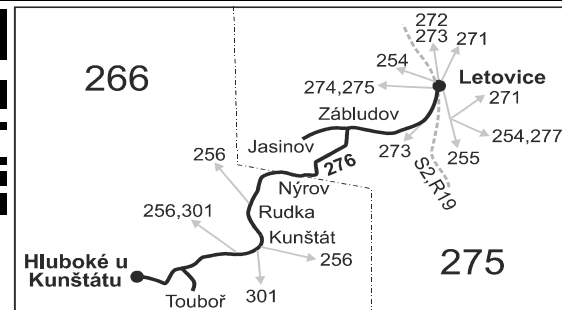

Vysvětlivky:

⇒ spoje navazující na linku 276

(z) zastávka celodenně na znamení

✕ jede v pracovních dnech

Ⓜ jede v sobotu

† jede v neděli a ve státem uznávané svátky

17 jede také 31.12.

50 nejezdí od 23.12. do 3.1., 31.1., od 17.2. do 21.2., 9.4., od 1.7. do 31.8., 29.10. a 30.10.

56 nejezdí od 23.12. do 3.1. a od 1.7. do 31.8.

57 jede 23.12., 27.12., 30.12., 2.1., 3.1. a od 1.7. do 31.8.

66 nejezdí 24.12., 10.4., 1.5., 8.5., 6.7., 28.10. a 17.11.

A spoj pokračuje dále ve směru Touboř, jízdní řád uveden v opačném směru - jednu úsekovou jízdenku lze použít v obou směrech

Vzhledem ke stavebnímu stavu zastávek nelze garantovat bezbariérový nástup do a výstup z vozidla na všech zastávkách.

Šťastnou cestu s IDS JMK