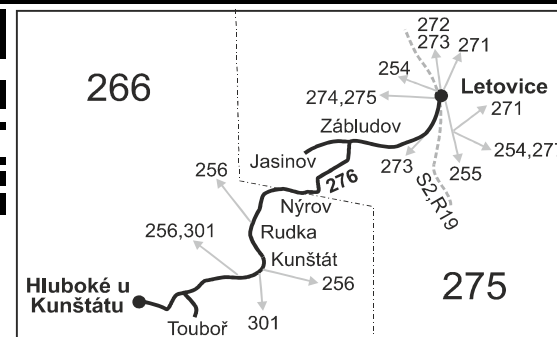

Vysvětlivky:

- ⇒ spoje navazující na linku 276
- (z) zastávka celodenně na znamení
- }
- × jede v pracovních dnech
- ⊕ jede v sobotu
- † jede v neděli a ve státem uznávané svátky
- 16 jede také 31.12., nejede 24.12.
- 17 jede také 31.12.
- 29 nejede od 23.12. do 3.1.
- 50 nejede od 23.12. do 3.1., 31.1., od 17.2. do 21.2., 9.4., od 1.7. do 31.8., 29.10. a 30.10.
- 51 jede 23.12., 27.12., 30.12., 2.1., 3.1., 31.1., od 17.2. do 21.2., 9.4., od 1.7. do 31.8., 29.10. a 30.10.
- 56 nejede od 23.12. do 3.1. a od 1.7. do 31.8.
- 66 nejede 24.12., 10.4., 1.5., 8.5., 6.7., 28.10. a 17.11.
- 95 nejede 25.12., 31.12. a 1.1.

Šťastnou cestu s IDS JMK

Vzhledem ke stavebnímu stavu zastávek nelze garantovat bezbariérový nástup do a výstup z vozidla na všech zastávkách.