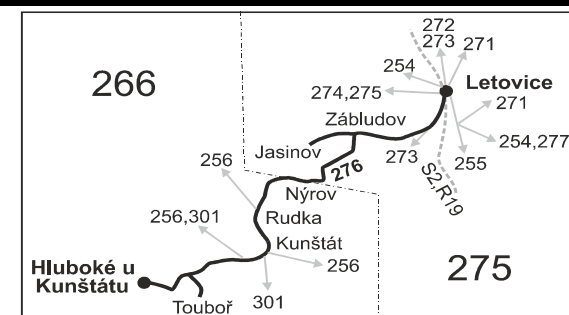

Vysvětlivky:

- ⇒ spoje navazující na linku 276
- (z) zastávka celodenně na znamení
- ⌘ spoj jede po jiné trase
- ⌘ jede v pracovních dnech
- ⊕ jede v sobotu
- ⊕ jede v neděli a ve státem uznávané svátky
- **56** nejede od 2.7. do 31.8.
- **57** jede od 2.7. do 31.8.
- **66** nejede 6.7. a 17.11.
- A spoj pokračuje dále ve směru Touboř, jízdní řád uveden v opačném směru - jednu úsekovou jízdenku lze použít v obou spojích

Šťastnou cestu s IDS JMK