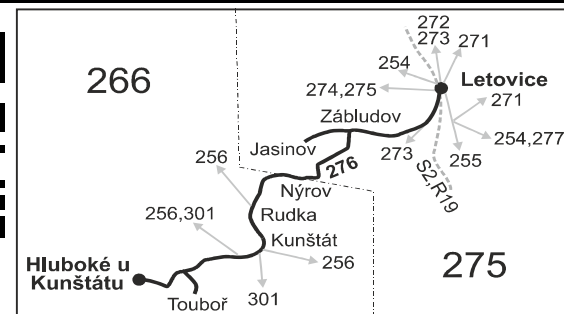

Vysvětlivky:

- ⇒ spoje navazující na linku 276
- (z) zastávka celodenně na znamení
- ⌋ spoj jede po jiné trase
- ⊗ jede v pracovních dnech
- ⊕ jede v sobotu
- † jede v neděli a ve státem uznávané svátky
- **11** nejede 25.12. a 1.1.
- **16** nejede 24.12.
- **56** nejede od 27.12. do 29.12. a od 2.7. do 31.8.
- **57** jede od 27.12. do 29.12. a od 2.7. do 31.8.
- **66** nejede 2.4., 1.5., 8.5., 6.7. a 17.11.
- A spoj pokračuje dále ve směru Touboř, jízdní řád uveden v opačném směru - jednu úsekovou jízdenku lze použít v obou směrech

Šťastnou cestu s IDS JMK