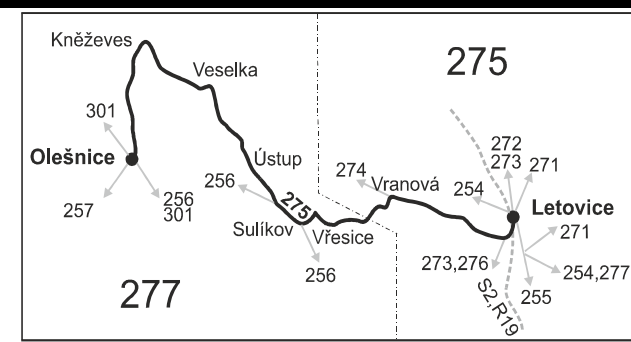

Vysvětlivky:

- ⇒ spoje navazující na linku 275
- (z) zastávka celodenně na znamení
- }
- ✕ spoje jedou po jiné trase
- ✕ jede v pracovních dnech
- Ⓢ jede v sobotu
- † jede v neděli a ve státem uznávané svátky
- 11 nejede 25.12. a 1.1., jede také 31.12.
- 16 jede také 31.12., nejede 24.12.
- 17 jede také 31.12.
- 50 nejede od 23.12. do 3.1., 31.1., od 17.2. do 21.2., 9.4., od 1.7. do 31.8., 29.10. a 30.10.
- 51 jede 23.12., 27.12., 30.12., 2.1., 3.1., 31.1., od 17.2. do 21.2., 9.4., od 1.7. do 31.8., 29.10. a 30.10.
- 56 nejede od 23.12. do 3.1. a od 1.7. do 31.8.

Vzhledem ke stavebnímu stavu zastávek nelze garantovat bezbariérový nástup do a výstup z vozidla na všech zastávkách.