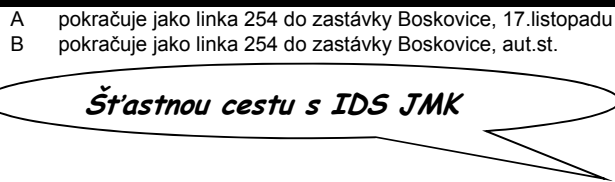

Vysvětlivky:

1. ⇒ spoje navazující na linku 274
   (z) zastávka celodenně na znamení
   } spoj jede po jiné trase
   × jede v pracovních dnech
   Ⓢ jede v sobotu
   † jede v neděli a ve státem uznávané svátky