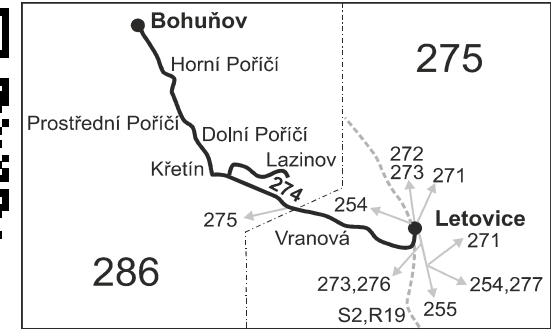

Vysvětlivky:

- ⇒ spoje navazující na linku 274
- (z) zastávka celodenně na znamení
- }

- Ⓢ17 jede také 31.12.
- Ⓢ27 jede také 31.12., 19.4., 1.5., 8.5. a 5.7., nejede 20.4. a 6.7.
- 50 nejede od 27.12. do 2.1., 1.2., od 11.2. do 15.2., 18.4., od 1.7. do 30.8., 29.10. a 30.10.
- 51 jede 27.12., 28.12., 2.1., 1.2., od 11.2. do 15.2., 18.4., od 1.7. do 30.8., 29.10. a 30.10.
- 66 nejede 24.12., 19.4., 1.5., 8.5., 6.7. a 28.10.
- 69 jede také 20.4., nejede 19.4., 1.5., 8.5., 5.7. a 28.9.