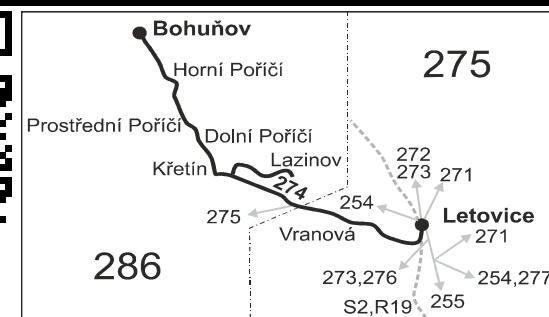

## Vysvětlivky:

- ⇒ spoje navazující na linku 274
- (z) zastávka celodenně na znamení
- }

Šťastnou cestu s IDS JMK

Vzhledem ke stavebnímu stavu zastávek nelze garantovat bezbariérový nástup do a výstup z vozidla na všech zastávkách.