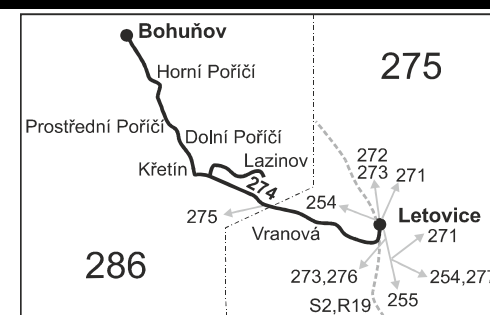

Vysvětlivky:

⇒ spoje navazující na linku 274

(z) zastávka celodenně na znamení

} spoj jede po jiné trase

× jede v pracovních dnech

⊕ jede v sobotu

† jede v neděli a ve státem uznávané svátky

49 nejede 24.12., 1.1., 30.3., 1.5., 8.5., 6.7., 28.10. a 17.11.

50 nejede od 27.12. do 2.1., od 2.2. do 9.2., 29.3., od 2.7. do 31.8., 29.10. a 30.10.

51 jede od 27.12. do 2.1., od 2.2. do 9.2., 29.3., od 2.7. do 31.8., 29.10. a 30.10.

68 jede také 30.3., 5.7. a 28.9., nejede 31.3., 7.7. a 29.9.

69 jede také 31.3., 7.7. a 29.9., nejede 30.3., 5.7., 28.9. a 17.11.

Šťastnou cestu s IDS JMK