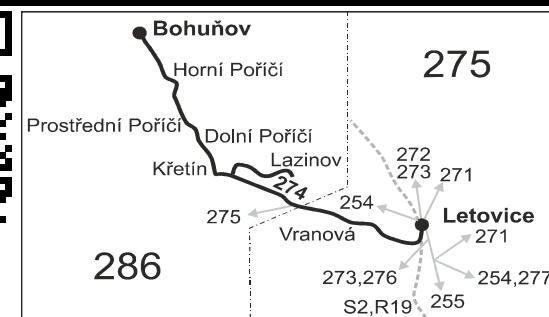

Vysvětlivky:

- ⇒ spoje navazující na linku 274
- (z) zastávka celodenně na znamení
- }

Šťastnou cestu s IDS JMK

Vzhledem ke stavebnímu stavu zastávek nelze garantovat bezbariérový nástup do a výstup z vozidla na všech zastávkách.