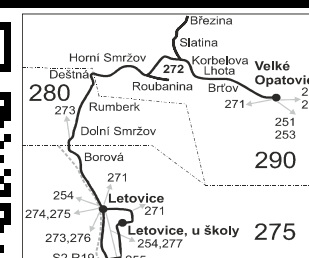

Vysvětlivky:

- ⇒ spoje navazující na linku 272
- (z) zastávka celodenně na znamení
- }

Šťastnou cestu s IDS JMK

Vzhledem ke stavebnímu stavu zastávek nelze garantovat bezbariérový nástup do a výstup z vozidla na všech zastávkách.