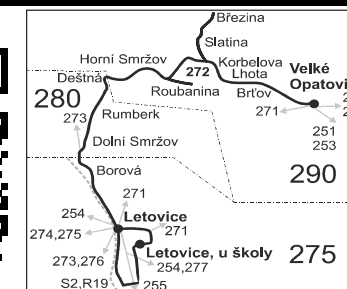

Vysvětlivky:

1. ⇒ spoje navazující na linku 272
   - (z) zastávka celodenně na znamení
   - }
   - Ⓢ spoj jede po jiné trase
   - 12 nejede 24.12., 25.12. a 31.12.
   - 16 jede také 31.12., nejede 24.12.
   - 17 jede také 31.12.
   - 28 nejede od 23.12. do 25.12., 19.4., 21.4., 5.7., 6.7., 28.9. a 27.10.
   - 29 nejede 27.12., 28.12. a 31.12.
   - 50 nejede od 27.12. do 2.1., 1.2., od 11.2. do 15.2., 18.4., od 1.7. do 30.8., 29.10. a 30.10.
   - 56 nejede 27.12., 28.12., 31.12. a od 1.7. do 30.8.
2. ✖ jede v pracovních dnech
   Ⓢ jede v sobotu
   † jede v neděli a ve státem uznávané svátky

Šťastnou cestu s IDS JMK

Vzhledem ke stavebnímu stavu zastávek nelze garantovat bezbariérový nástup do a výstup z vozidla na všech zastávkách.