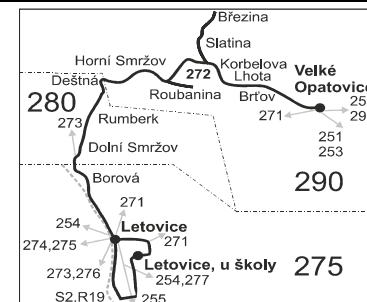

Vysvětlivky:

- ⇒ spoje navazující na linku 272
- (z) zastávka celodenně na znamení
- }
- spoj jede po jiné trase
- × jede v pracovních dnech
- ⊕ jede v sobotu
- ⊕ jede v neděli a ve státem uznávané svátky
- 28 nejede 5.7., 6.7., 28.9. a 17.11.
- 50 nejede od 2.7. do 31.8., 29.10. a 30.10.
- 56 nejede od 2.7. do 31.8.

Šťastnou cestu s IDS JMK

Vzhledem ke stavebnímu stavu zastávek nelze garantovat bezbariérový nástup do a výstup z vozidla na všech zastávkách.