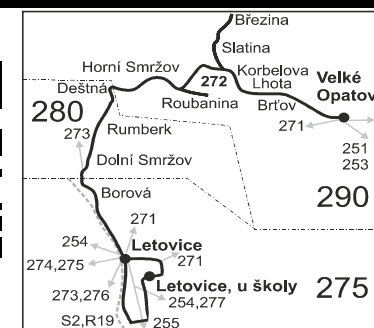

Vysvětlivky:

- ⇒ spoje navazující na linku 272
- (z) zastávka celodenně na znamení
- }
- × jede v pracovních dnech
- ⊕ jede v sobotu
- † jede v neděli a ve státem uznávané svátky
- **12** nejede 24.12., 25.12. a 31.12.
- **16** nejede 24.12.
- **19** nejede od 27.12. do 29.12. a 2.1.
- **28** nejede 24.12., 25.12., 31.12., 30.3., 1.4., 5.7., 6.7., 28.9. a 17.11.
- **29** nejede od 27.12. do 29.12.
- **50** nejede od 27.12. do 2.1., od 2.2. do 9.2., 29.3., od 2.7. do 31.8., 29.10. a 30.10.
- **56** nejede od 27.12. do 29.12. a od 2.7. do 31.8.

Šťastnou cestu s IDS JMK