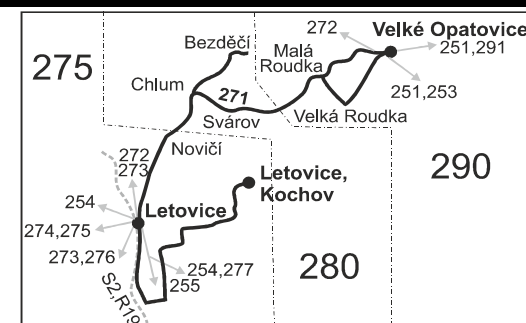

Vysvětlivky:

- ⇒ spoje navazující na linku 271
- (z) zastávka celodenně na znamení
- ∩ spoj jede po jiné trase
- † jede v neděli a ve státem uznávané svátky
- 11 nejede 25.12. a 1.1., jede také 31.12.
- 16 jede také 31.12., nejede 24.12.
- 17 jede také 31.12.
- 29 nejede 27.12., 28.12. a 31.12.
- 50 nejede od 27.12. do 2.1., 1.2., od 11.2. do 15.2., 18.4., od 1.7. do 30.8., 29.10. a 30.10.
- 51 jede 27.12., 28.12., 2.1., 1.2., od 11.2. do 15.2., 18.4., od 1.7. do 30.8., 29.10. a 30.10.
- 56 nejede 27.12., 28.12., 31.12. a od 1.7. do 30.8.
- 66 nejede 24.12., 19.4., 1.5., 8.5., 6.7. a 28.10.
- 67 jede také 24.12., 31.12., 19.4., 1.5., 8.5. a 28.10., nejede 28.9.

- ↳ spoje na sebe navazují bez přestupu
- × jede v pracovních dnech
- ⊕ jede v sobotu

Šťastnou cestu s IDS JMK

Vzhledem ke stavebnímu stavu zastávek nelze garantovat bezbariérový nástup do a výstup z vozidla na všech zastávkách.