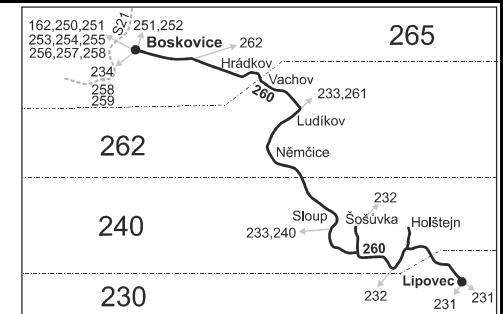

Vysvětlivky:

- ⇒ spoje navazující na linku 260
- (z) zastávka celodenně na znamení
- { spoj jede po jiné trase
- ✕ jede v pracovních dnech
- ⊕ jede v sobotu
- † jede v neděli a ve státem uznávané svátky
- 50 nejede 18.4., od 1.7. do 30.8., 29.10. a 30.10.
- 56 nejede od 1.7. do 30.8.
- 66 nejede 19.4., 1.5., 8.5., 6.7. a 28.10.
- 67 jede také 19.4., 1.5., 8.5. a 28.10., nejede 28.9.

Šťastnou cestu s IDS JMK