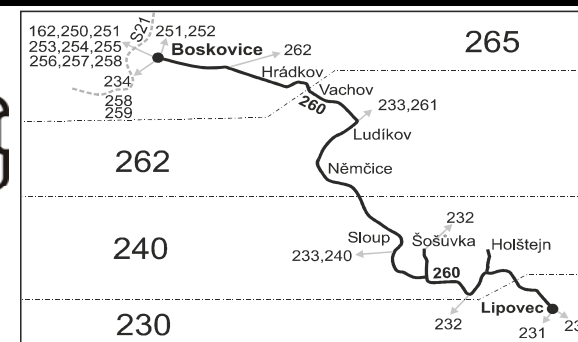

260

Boskovice - Ludíkov - Sloup - Šošůvka - Lipovec

Integrovaný dopravní systém Jihomoravského kraje

Informace a podněty: 5 4317 4317, www.idsjmk.cz

Platí od 9.12.2018 do 14.12.2019

Linka 728260: Přepravu zajišťuje: ČAD Blansko a.s., Nádražní 2369/10, 678 20 Blansko

Vysvětlivky:

- ⇒ spoje navazující na linku 260
- (z) zastávka celodenně na znamení
- }
- ✕ jede v pracovních dnech
- Ⓞ jede v sobotu
- † jede v neděli a ve státem uznávané svátky
- 16** jede také 31.12., nejede 24.12.
- 17** jede také 31.12.
- 50** nejede od 27.12. do 2.1., 1.2., od 11.2. do 15.2., 18.4., od 1.7. do 30.8., 29.10. a 30.10.
- 56** nejede 27.12., 28.12., 31.12. a od 1.7. do 30.8.
- 66** nejede 24.12., 19.4., 1.5., 8.5., 6.7. a 28.10.
- 67** jede také 24.12., 31.12., 19.4., 1.5., 8.5. a 28.10., nejede 28.9.
- A pokračuje jako linka 232 do zastávky Vysočany