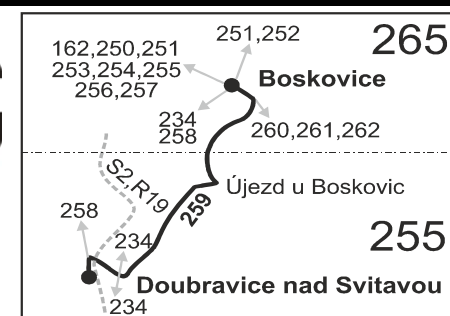

Linka 729259: Přepravu zajišťuje: ČAD Blansko a.s., Nádražní 2369/10, 678 20 Blansko

PRACOVNÍ DNY													SOBOTA + NEDĚLE				
Úsek	Zóna	Zastávka	1	19	3	5	7	9	11	13	15	17	261	263	265	267	207
			✕	✕	✕	✕	✕	✕	✕	✕	✕	✕	Ⓞ67	†66	Ⓞ67	Ⓞ†	Ⓞ†
					A								♿	♿B	♿	♿	
		265 Boskovice, aut.st.		5:35	6:10	9:10	12:10	13:40	14:40	16:10	17:10	18:10	7:10	8:10	10:10	12:10	16:10
		265 Boskovice, Sušilova ZŠ II		5:38	6:13	9:13	12:13	13:43	14:43	16:13	17:13	18:13	7:13	8:13	10:13	12:13	16:13
		265 Boskovice, Podhradí (z)		5:42	6:17	9:17	12:17	13:47	14:47	16:17	17:17	18:17	7:17	8:17	10:17	12:17	16:17
		265 Boskovice, v údolí (z)		5:45	6:20	9:20	12:20	13:50	14:50	16:20	17:20	18:20	7:20	8:20	10:20	12:20	16:20
		255 Újezd u Boskovic	4:27	5:52	6:27	9:27	12:27	13:57	14:57	16:27	17:27	18:27	7:27	8:27	10:27	12:27	16:27
		255 Újezd u Boskovic, lom (z)	4:31		6:31				15:01				7:31	8:31	10:31		
		255 Doubravice nad Svitavou, žel.st.	4:37		6:37				15:07				7:37	8:37	10:37		
		⇒ S2 Brno	4:48		6:47				15:17								
		255 Doubravice, ZD 0.3			6:39				15:09					8:39			
		255 Doubravice, nám.			6:40				15:10				8:40				

Vysvětlivky:

1. ⇒ spoje navazující na linku 259
   - (z) zastávka celodenně na znamení
   - ♿ spoj s bezbariérově přístupným vozidlem
   - ✕ jede v pracovních dnech
   - Ⓞ jede v sobotu
   - † jede v neděli a ve státem uznávané svátky
   - 66 nejede 6.7.
   - 67 nejede 28.9.
   - A pokračuje jako linka 258 do zastávky Obora
   - B pokračuje jako linka 258 do zastávky Jabloňany
2. Vzhledem ke stavebnímu stavu zastávek nelze garantovat bezbariérový nástup do a výstup z vozidla na všech zastávkách.