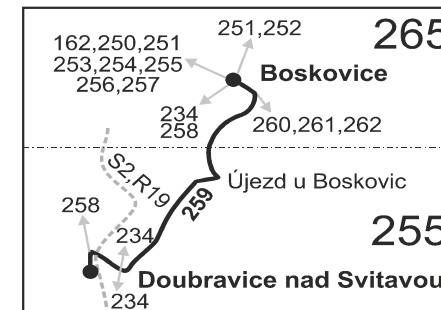

PRACOVNÍ DNY (nejede 31.12.)

Úsek	Zóna	Zastávka	2	20	4	6	8	10	12	14	16	18
			✕	✕	✕	✕	✕	✕	✕	✕	✕	✕
												A
		255 Doubravice, nám.										15:13
		255 Doubravice, ZD 0.3										15:15
		255 Doubravice nad Svitavou, žel.st.	4:50		7:13							15:18
		255 Újezd u Boskovic, lom (z)	4:56		7:19							15:24
		255 Újezd u Boskovic	5:00	5:57	7:23	9:28	12:53	13:58	15:28	16:28	17:28	18:23
		265 Boskovice, v údolí (z)	5:05	6:02	7:28	9:33	12:58	14:03	15:33	16:33	17:33	18:28
		265 Boskovice, Mánesova (z)	5:08	6:05	7:31	9:36	13:01	14:06	15:36	16:36	17:36	18:31
		265 Boskovice, aut.st.	5:10	6:07	7:33	9:38	13:03	14:08	15:38	16:38	17:38	18:33
		⇒ 250 Skalice n.Svit.	5:21	6:21		9:54		14:26				
		⇒ 251 Jevíčko		6:12	7:46	9:46	56 13:17	56 14:18	15:46	16:46	17:46	18:48
		⇒ 251 Skalice n.Svit.		6:12					16:11	17:11	18:10	
		⇒ 254 Letovice	5:29	50 6:28	50 7:48	9:48		14:15	15:48	16:50	17:48	
		⇒ 255 Letovice		6:15			13:11	50 14:43				
		⇒ 256 Olešnice	5:16	6:21	7:36		43 13:16	14:19	15:46	16:46	17:50	18:46
		265 Boskovice, Sušilova ZŠ II	5:13	6:10	7:36	9:41	13:06		15:41	16:41	17:41	18:36
		265 Boskovice, Sokolská	5:17		7:40	9:45	13:10		15:45	16:45	17:45	18:40
		265 Boskovice, aut.st.	5:19		7:42	9:47	13:12		15:47	16:47	17:47	18:42
		⇒ S21 Skalice n.Svit.	5:26		8:01	10:01	13:31		16:01	17:01	18:01	
		⇒ 250 Skalice n.Svit.										18:46

SOBOTA + NEDĚLE

262	264	208
Ⓞ+17 ♣	Ⓞ+17 ♣	Ⓞ+16
11:25		
11:26		
}		
11:34		
11:38	12:28	16:28
11:43	12:33	16:33
11:46	12:36	16:36
11:48	12:38	16:38
12:11		
11:51	12:41	16:41
11:55	12:45	16:45
11:57	12:47	16:47
12:01	13:01	17:01

Vysvětlivky:

- ⇒ spoje navazující na linku 259
- (z) zastávka celodenně na znamení
- }
- ♣ spoj s bezbariérově přístupným vozidlem
- ✕ jede v pracovních dnech
- Ⓞ jede v sobotu
- A pokračuje jako linka 250 do zastávky Skalice nad Svitavou, žel.st.
- + jede v neděli a ve státem uznávané svátky
- 16 jede také 31.12., nejede 24.12.
- 17 jede také 31.12.
- 43 nejede od 27.12. do 2.1., 1.2. a 18.4.
- 50 nejede od 27.12. do 2.1., 1.2., od 11.2. do 15.2. a 18.4.
- 56 nejede 27.12., 28.12. a 31.12.

Šťastnou cestu s IDS JMK

Vzhledem ke stavebnímu stavu zastávek nelze garantovat bezbariérový nástup do a výstup z vozidla na všech zastávkách.