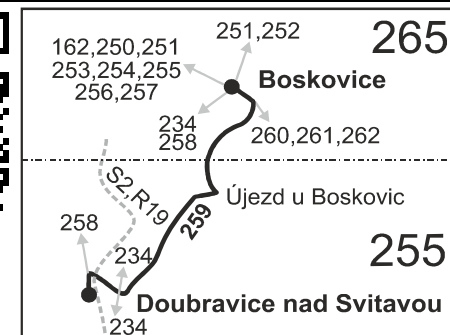

SOBOTA + NEDĚLE

261	263	265	267	207
Ⓞ67	†66	Ⓞ67	Ⓞ†17	Ⓞ†16
♿	♿B	♿	♿	
7:10	8:10	10:10	12:10	16:10
7:13	8:13	10:13	12:13	16:13
7:17	8:17	10:17	12:17	16:17
7:20	8:20	10:20	12:20	16:20
7:27	8:27	10:27	12:27	16:27
7:31	8:31	10:31		
7:37	8:37	10:37		
	8:39			
	8:40			

Vysvětlivky:

- ⇒ spoje navazující na linku 259
- (z) zastávka celodenně na znamení
- ♿ spoj s bezbariérově přístupným vozidlem
- ✕ jede v pracovních dnech
- Ⓞ jede v sobotu
- † jede v neděli a ve státem uznávané svátky
- A pokračuje jako linka 258 do zastávky Obora
- B pokračuje jako linka 258 do zastávky Jabloňany
- **16** jede také 31.12., nejede 24.12.
- **17** jede také 31.12.
- **66** nejede 24.12., 10.4., 1.5., 8.5., 6.7., 28.10. a 17.11.
- **67** jede také 24.12., 31.12., 10.4., 1.5., 8.5., 6.7., 28.10. a 17.11.

Vzhledem ke stavebnímu stavu zastávek nelze garantovat bezbariérový nástup do a výstup z vozidla na všech zastávkách.