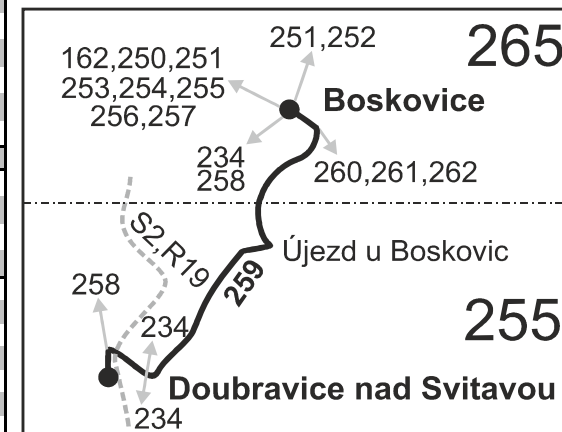

SOBOTA + NEDĚLE

262	264	208
Ⓢ17	Ⓢ17	Ⓢ16
♿	♿	
11:25		
11:26		
}		
11:34		
11:38	12:27	16:27
11:46	12:35	16:35
11:49	12:38	16:38
}	}	}
}	}	}
}	}	}
11:51	12:40	16:40
11:53	12:42	16:42
11:55	12:44	16:44
12:01	13:01	17:01
12:11		

Vysvětlivky:

- ⇒ spoje navazující na linku 259
- (z) zastávka celodenně na znamení
- }

- 50 nejede od 23.12. do 3.1., 31.1., od 17.2. do 21.2., 9.4., od 1.7. do 31.8., 29.10. a 30.10.
- 56 nejede od 23.12. do 3.1. a od 1.7. do 31.8.
- A pokračuje jako linka 250 do zastávky Skalice nad Svitavou, žel.st.