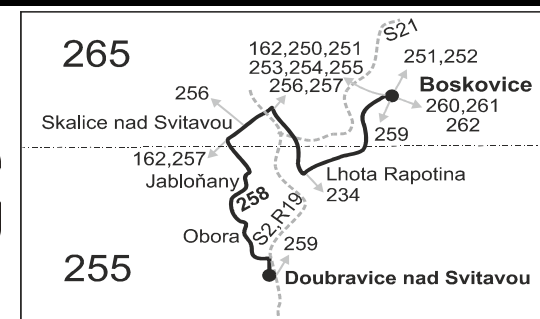

Linka 729258: Přepravu zajišťuje: ČAD Blansko a.s., Nádražní 2369/10, 678 20 Blansko (spoje 1 až 11, 21 až 27, 41, 43, 61, 251 až 255)

Linka 727258: Přepravu zajišťuje: DOPAZ s.r.o., č.p. 123, 679 62 Horní Poříčí (spoje 271, 273)

		PRACOVNÍ DNY													
Číslo spoje:		41	21	61	43	23	25	1	3	5	7	9	27	11	
Úsek	Zóna Zastávka	⌘	⌘	⌘	⌘	⌘	⌘	⌘	⌘	⌘	⌘	⌘	⌘	⌘	
	265 Boskovice, Sušilova ZŠ II	S	A	♿				14:06							
	265 Boskovice, aut.st.							14:11							
	265 Boskovice, Mánesova (z)							14:13							
	255 Lhota Rapotina, točna							14:19							
	265 Skalice nad Svitavou, žel.st. příj.							14:26							
	⇒ S2 Křenovice							14:42							
	265 Skalice nad Svitavou, žel.st. odj.	5:56		6:54	7:03	10:05	12:56	14:28	14:58	15:33	16:28	17:38	18:54	22:07	
	255 Lhota Rapotina	}		}	7:07	}	}	}	}	}	}	}	}	}	
	255 Jabloňany	6:02		7:00	}	10:11	13:02	14:34	15:04	15:39	16:34	17:44	19:00	22:13	
	255 Obora	6:07	6:59	7:05	}	10:16	13:07	14:39	15:09	15:44	16:39	17:49	19:05	22:18	
	255 Obora, Hutě	6:10	}	7:08	}		13:10	14:42	15:12						
	255 Doubravice nad Svitavou, žel.st.		7:05	}	}						16:44				
	⇒ S2 Křenovice		7:17								16:49				
	255 Doubravice, ZD 0.3				7:11										
	255 Doubravice, nám.				7:12										

SOBOTA + NEDĚLE				
251	253	255	271	273
⌘	⌘	⌘	⌘	⌘
♿	♿C	♿C		
			13:19	17:19
9:00	11:00	11:10	13:25	17:25
9:05	11:05	11:15	13:30	17:30
}	}	}		
9:11	11:11	11:21		
9:17	11:17			
9:13	11:13	11:23		
9:15	11:15	11:25		

Vysvětlivky:

- ⇒ spoje navazující na linku 258
- (z) zastávka celodenně na znamení
- }

- A pokračuje jako linka 259 do zastávky Boskovice, aut.st.
- C pokračuje z Doubravice do Boskovic po trase linky 259
- S jede z Boskovic po trase linky 250

Vzhledem ke stavebnímu stavu zastávek nelze garantovat bezbariérový nástup do a výstup z vozidla na všech zastávkách.