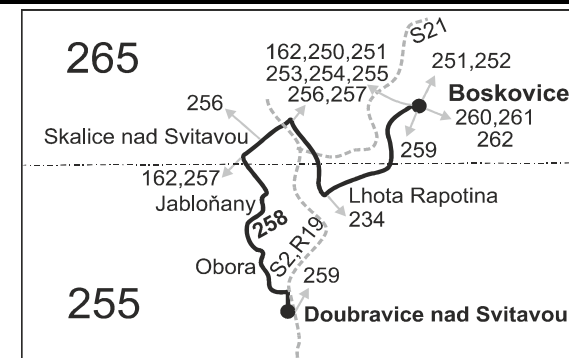

Vzhledem ke stavebnímu stavu zastávek nelze garantovat bezbariérový nástup do a výstup z vozidla na všech zastávkách.