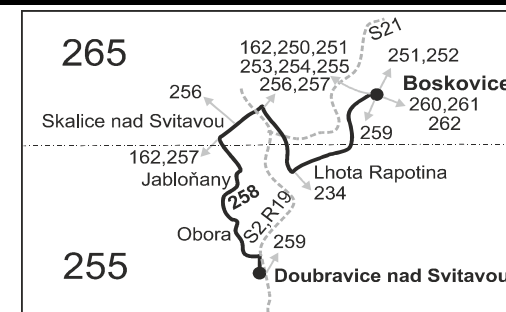

Vysvětlivky:

- ⇒ spoje navazující na linku 258
- (z) zastávka celodenně na znamení
- } spoj jede po jiné trase
- ♿ spoj s bezbariérově přístupným vozidlem
- ⌘ jede v pracovních dnech
- Ⓞ jede v pátek
- Ⓞ jede v sobotu
- + jede v neděli a ve státem uznávané svátky
- 17 jede také 31.12.
- 66 nejede 24.12., 19.4., 1.5., 8.5., 6.7. a 28.10.
- 67 jede také 24.12., 31.12., 19.4., 1.5., 8.5. a 28.10., nejede 28.9.
- 83 jede také 26.3., 28.3., 6.7. a 29.10.
- A pokračuje jako linka 250 do zastávky Boskovice, Hybešova 55
- B pokračuje jako linka 250 do zastávky Boskovice, aut.st.
- C pokračuje jako linka 251 do zastávky Jevíčko, nám.
- D pokračuje jako linka 250 do zastávky Boskovice, 17.listopadu
- J pokračuje jako linka 251 do zastávky Velké Opatovice, aut.st. (v neděli a svátky do Jevíčko, nám.).

Odjezd na zavolání:

Spoj č. 12 je nutné objednat, a to nejméně 30 minut před odjezdem na telefonu 5 4317 4317 - volba 1.

Šťastnou cestu s IDS JMK

Vzhledem ke stavebnímu stavu zastávek nelze garantovat bezbariérový nástup do a výstup z vozidla na všech zastávkách.