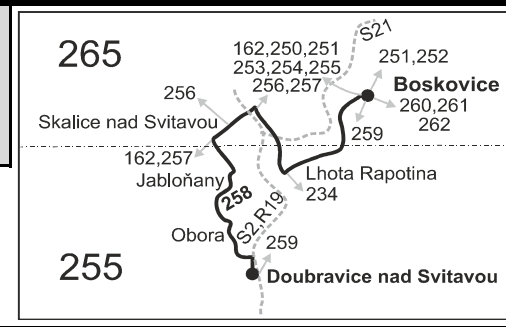

Vysvětlivky:

1. ⇒ spoje navazující na linku 258
   - (z) zastávka celodenně na znamení
   - }
   - spoj jede po jiné trase
   - b spoj s bezbariérově přístupným vozidlem
   - × jede v pracovních dnech
   - Ⓢ jede v sobotu
   - † jede v neděli a ve státem uznávané svátky
   - 66 nejede 10.4., 1.5., 8.5., 6.7., 28.10. a 17.11.
   - 67 jede také 10.4., 1.5., 8.5., 6.7., 28.10. a 17.11.
   - A pokračuje jako linka 259 do zastávky Boskovice, aut.st.
   - C pokračuje z Doubravice do Boskovic po trase linky 259
2. Vzhledem ke stavebnímu stavu zastávek nelze garantovat bezbariérový nástup do a výstup z vozidla na všech zastávkách.

Odjezd na zavolání:
Spoj č. 11 je nutné objednat, a to nejméně 30 minut před odjezdem na telefonu 5 4317 4317 - volba 1.